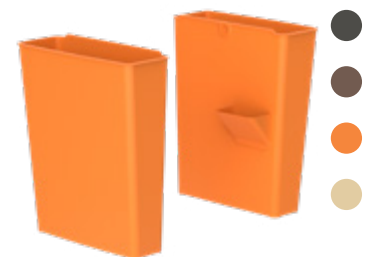

ACCESORIOS PARA TU EXPRIMIDOR

Z06 ACCESORIOS

Cubetas

- ¹ Ref. 0508039-1
- ² Ref. 0508039-2
- ³ Ref. 0508039-3
- ⁴ Ref. 0508039-4

- Apto para todos los modelos de Z06 Nature
- Capacidad: 22 l

Cubetas Inox

Ref. 0508040

- Apto para todos los modelos de Z06 Nature
- Capacidad: 22 l

Mangas inox

Ref. 0509B00B

- Apto para modelos Z06 Nature
- Acero inoxidable

Z1 ACCESORIOS

Cubeta

- ¹ Ref. 1903008A-1
- ² Ref. 1903008A-2
- ³ Ref. 1903008A-3
- ⁴ Ref. 1903008A-4

- Capacidad: 9 l

Kit copa grande

Ref. 1908020

- Ø 65/90 mm
- Compuesto por: 1 bola grande + 1 copa grande + 1 suplemento elástico + 1 calibrador Ø 90 mm

Cesta

Ref. 1902016

- Permite almacenar hasta 2,5 kg de fruta

Cajón recoge cortezas

Ref. 0509001-N

- Capacidad: 39 l
- Peso: 15 kg
- 276 (a) x 508 (l) x 435 (p) mm
- Acero inoxidable

Cabinet G Slim

Ref. MDC06-N

- Peso: 34,5 kg
- 780 (a) x 500 (l) x 600 (p) mm
- Depósito para residuos: bolsa
- Bandeja gastronorm + tapa