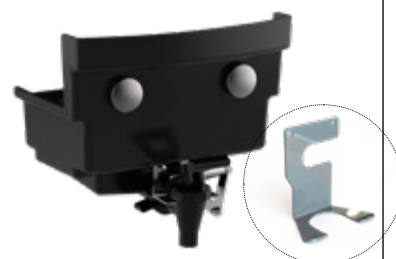

Kit exprimido S

Ref. 0505026

- Apto para todos los modelos de Z06 Nature
- Exprime frutas de Ø 45/60 mm
- Kit compuesto por: 2 bolas pequeñas + 2 copas pequeñas

Z14 ACCESORIOS

Bandeja grifo Self Service
Ref. 1405034A-1

- Apto para todos los modelos de Z14 Nature
- Incorpora: grifo dispensador
- Soporte botella a parte (Ref.210841)

Z14 Depósito completo
Ref. 1408056A-5

- Apto para todos los modelos Z14 Nature
- Capacidad: 4 l
- 280 (a) x 254 (l) x 349 (p) mm