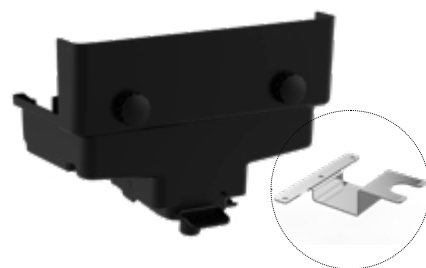

Kit exprimido XL
Ref. 210537

- Ø 77/100 mm
- Compuesto por: 2 bolas extra grandes+ 2 copas extra grandes + 1 Separador

Kit exprimido S
Ref. 210332A

- Ø 40/60 mm
- Compuesto por: 2 bolas S + 2 copas S + Aro S + Embudo + Cuchilla D80

Mangas inox
Ref. 210932

- Apto para modelos Z40 Nature
- Acero inoxidable

Depósito completo
Ref. 210816D-5

- Depósito de 7,6 l
- Grifo dispensador
- Incorpora: 1 grifo dispensador, 1 agitador manual, soporte depósito, tapa depósito, depósito de plástico transparente

Bandeja Adapt
Ref. 210561C-1

- Apto para Z40 N Adapt
- Grifo dispensador
- Modo continuo
- Soporte botella a parte (Ref. 210842)

Z40 ACCESORIOS

Cabinet Plus G
Ref. MDPC40 2.0

- Apto para el modelo Z40
- 780 (a) x 800 (l) x 600 (p) mm
- Peso: 46,5 kg
- Bandeja gastronorm + tapa