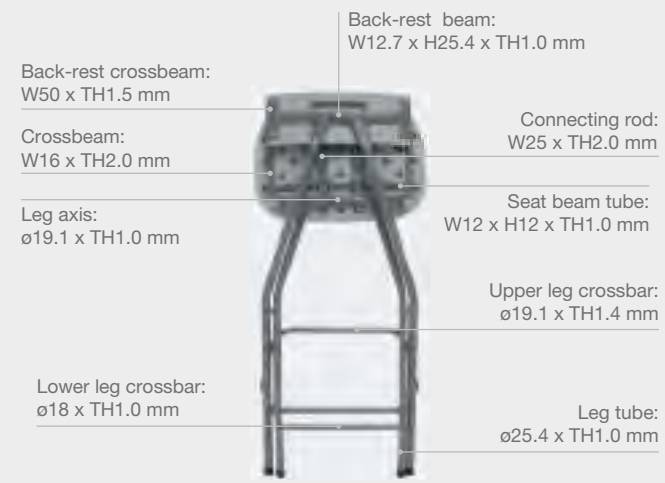

alvarstool

STOOL TABURETE TABOURET HOCKER

6.16 kg
13.55 lb

181 kg
400 lb

Water-resistant

POWDER COATED STEEL Grey

H74 cm
H29.1"

H104.6 cm
H41.1"

L51.8 x W56.6 cm
L20.4" x W22.3"

Fold-down footrest to optimise folding.
 Reposapiés abatible para optimizar el plegado.
 Repose-pieds rabattable pour replier le tabouret de façon optimale.
 Klappbare Fußraste zum optimalen Zusammenklappen.

thetextilecollection

stretch

stool cover 0033 1068 1066 1065 0030 1067 0029

classic

stool cover 0074 1070 1069 0077 0075 0079 0078

Code Código Code Code	EAN	Name Nombre Nom Name	Units per box Unidades por caja Unités par boîte Stückzahl pro Packung	Packaging size Medidas embalaje Dimensions emballage Verpackungsmaße	Packaging volume Volumen embalaje Volume d'emballage Verpackungsvolumen	Gross weight Peso bruto Poids brut Bruttogewicht	Loading quantity Unidades por contenedor Unités par conteneur Einheiten pro Container
PC019X001A	8436539299509	alvarstool	2	140.65 x 53 x 18.4 cm 5.3" x 20.87" x 7.25"	0.137 m ³ 4.838 ft ³	14.38 kg 31.64 lb	Container 40': 856 Container 40' HC: 980