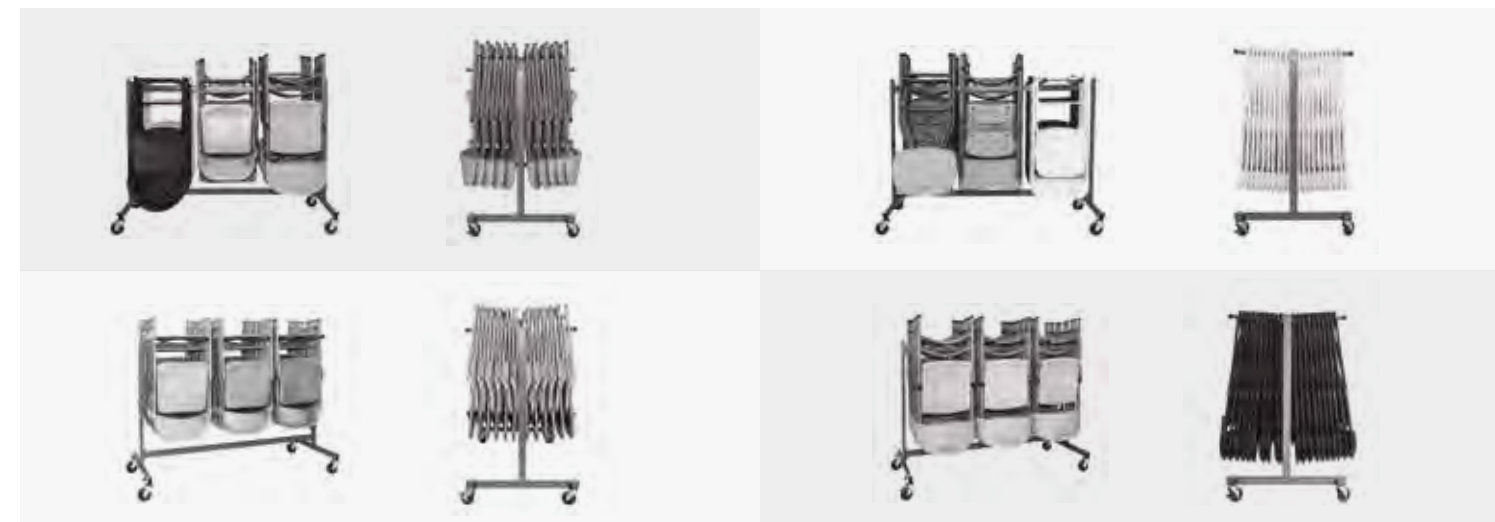

NW 24.69 kg
54.40 lb

Code Código Code Code	EAN	Name Nombre Nom Name	Units per box Unidades por caja Unités par boîte Stückzahl pro Packung	Packaging size Medidas embalaje Dimensions emballage Verpackungsmaße	Packaging volume Volumen embalaje Volume d'emballage Verpackungsvolumen	Gross weight Peso bruto Poids brut Bruttogewicht	Loading quantity Unidades por contenedor Unités par conteneur Einheiten pro Container
CB002F005	8436539296713	liamtrolley	1	176.5 x 88.3 x 15.2 cm 69.5" x 34.7" x 6"	0.23 m³ 8.12 ft³	28.98 kg 63.88 lb	Container 40': 252 Container 40' HC: 280