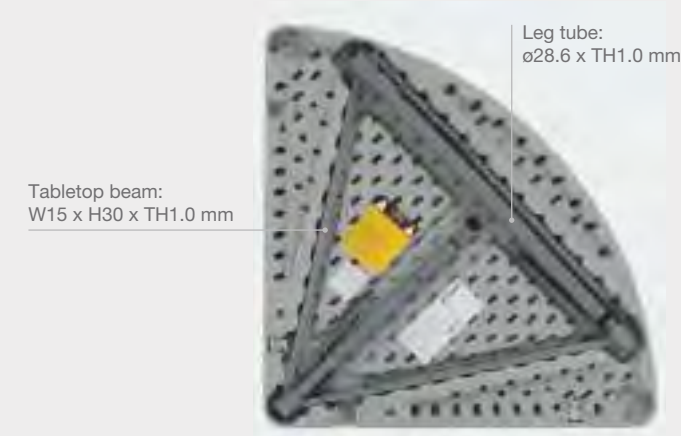

L75.1 x W75.1 cm
L29.56" x W29.56"

Angular table joining system.
 Sistema de unión angular de mesas.
 Système de raccord d'angle de tables.
 Vorrichtung zur winkelförmigen Verbindung von Tischen.

Automatic leg lock when in use.
 Bloqueador automático de patas en posición de uso.
 Blocage automatique des pieds en position d'usage.
 Automatische Feststellung der aufgeklappten Tischbeine.

Height adjuster on 3 legs.
 Regulador de altura incorporado en las 3 patas.
 Régulateur de hauteur intégré aux 3 pieds.
 Integrierte Höhenverstellung in den 3 Tischbeinen.

Telescopic leg for optimal folding.
 Una pata telescópica para permitir un óptimo plegado.
 Pied télescopique permettant un pliage optimal.
 Ein zusammenschiebbares Tischbein ermöglicht ein optimales Zusammenklappen.

the textile collection

stretch

plain

paramount

Ext. Arch XL corner

Code Código Code Code	EAN	Name Nombre Nom Name	Units per box Unidades por caja Unités par boîte Stückzahl pro Packung	Packaging size Medidas embalaje Dimensions emballage Verpackungsmaße	Packaging volume Volumen embalaje Volume d'emballage Verpackungsvolumen	Gross weight Peso bruto Poids brut Bruttogewicht	Loading quantity Unidades por contenedor Unités par conteneur Einheiten pro Container
PT-32	8437009886045	XLcorner	2	78.1 x 76.8 x 14 cm 30.7" x 30.2" x 5.5"	0.083 m ³ 2.931 ft ³	14.6 kg 32.18 lb	Container 40': 1456 Container 40' HC: 1640

Includes self-adhesive velcro to hold the skirt in place
 Incluye velcro auto-adhesivo para sujetar el faldo
 Fourni avec ruban auto-agrippant velcro pour fixer le jupon de table
 Mit selbstklebendem Klettband zur Befestigung des Tischvorhangs