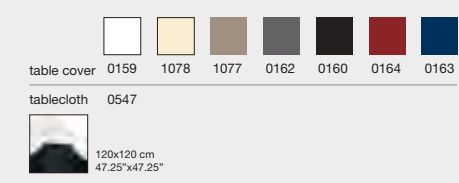

thetextilecollection

stretch

paramount

plain

Code Código Code Code	EAN	Name Nombre Nom Name	Units per box Unidades por caja Unités par boîte Stückzahl pro Packung	Packaging size Medidas embalaje Dimensions emballage Verpackungsmaße	Packaging volume Volumen embalaje Volume d'emballage Verpackungsvolumen	Gross weight Peso bruto Poids brut Bruttogewicht	Loading quantity Unidades por contenedor Unités par conteneur Einheiten pro Container
PT-37	8437009886106	praxis80	1	110.5 x 82.7 x 7 cm 43.5" x 33.6" x 2.7"	0.064 m ³ 2.260 ft ³	9 kg 20 lb	Container 40': 968 Container 40' HC: 1112