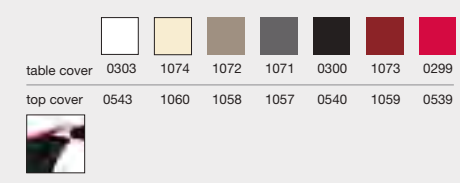

thetextilecollection

stretch

paramount

plain

Code Código Code Code	EAN	Name Nombre Nom Name	Units per box Unidades por caja Unités par boîte Stückzahl pro Packung	Packaging size Medidas embalaje Dimensions emballage Verpackungsmaße	Packaging volume Volumen embalaje Volume d'emballage Verpackungsvolumen	Gross weight Peso bruto Poids brut Bruttogewicht	Loading quantity Unidades por contenedor Unités par conteneur Einheiten pro Container
PT-37	8437009886106	praxis80	1	110.5 x 82.7 x 7 cm 43.5" x 33.6" x 2.7"	0.064 m ³ 2.260 ft ³	9 kg 20 lb	Container 40': 968 Container 40' HC: 1112