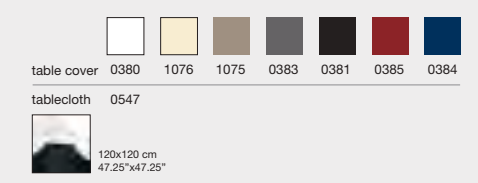

thetextilecollection

stretch

paramount

plain

Code Código Code Code	EAN	Name Nombre Nom Name	Units per box Unidades por caja Unités par boîte Stückzahl pro Packung	Packaging size Medidas embalaje Dimensions emballage Verpackungsmaße	Packaging volume Volumen embalaje Volume d'emballage Verpackungsvolumen	Gross weight Peso bruto Poids brut Bruttogewicht	Loading quantity Unidades por contenedor Unités par conteneur Einheiten pro Container
PT-37	8437009886106	praxis80	1	110.5 x 82.7 x 7 cm 43.5" x 33.6" x 2.7"	0.064 m ³ 2.260 ft ³	9 kg 20 lb	Container 40': 968 Container 40' HC: 1112