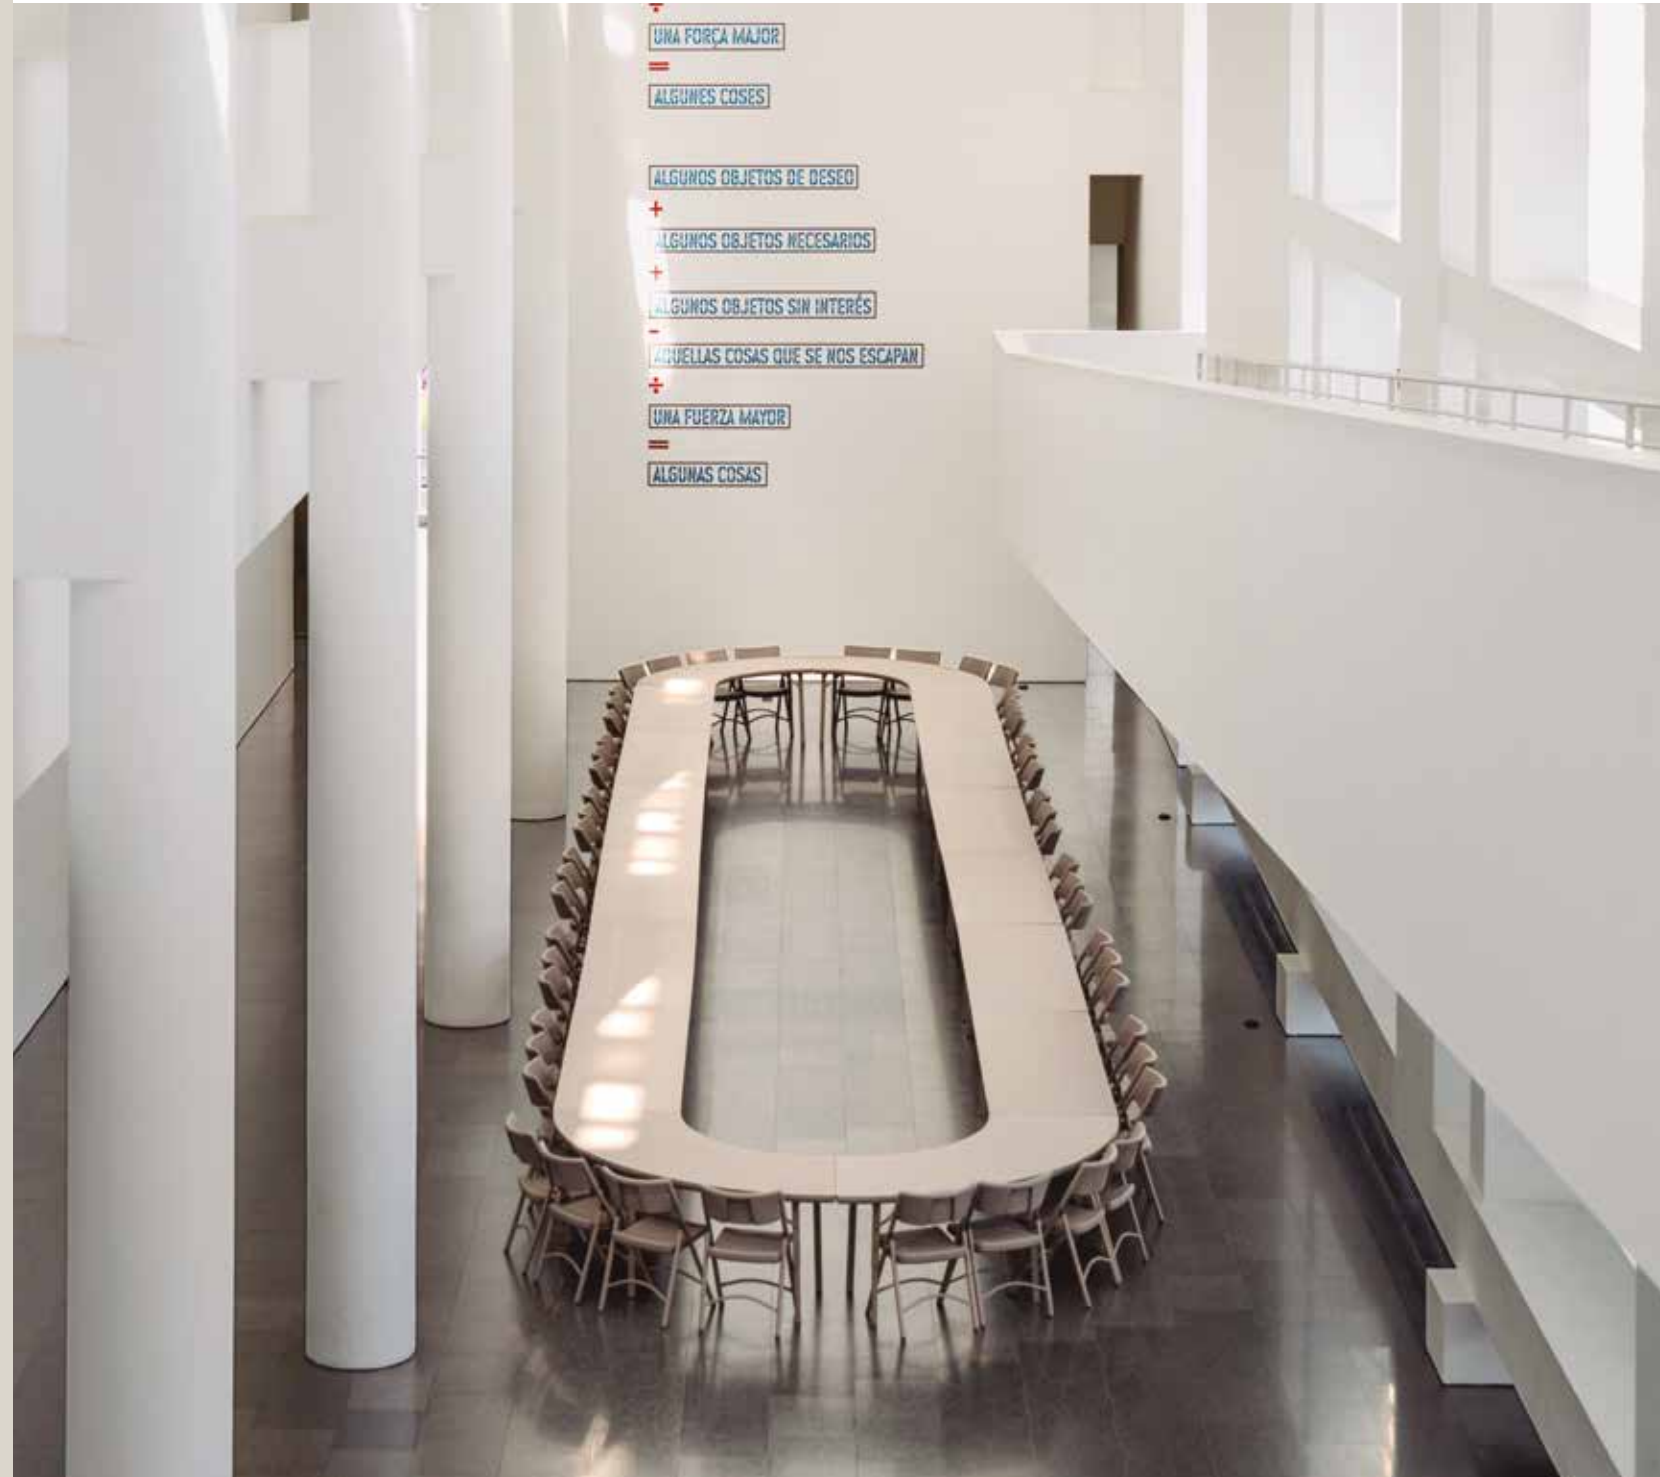

XL Crescent

REF. PT013X002A **4-5**

Gross weight	51.5 lb	Net weight	41.1 lb
Peso bruto	23.4 kg	Peso neto	18.7 kg
Poids brut	23.4 kg	Poids net	18.7 kg
Bruttogewicht		Nettogewicht	

Recommended maximum weight
Peso máximo recomendado **800 lb**
Poids maximum recommandé **363.8 kg**
Empfohlenes Höchstgewicht

Accessory gliders. Special foot caps, designed to fit gliders.
Reguladores. Tacos diseñados para albergar los reguladores de altura (accesorio disponible).
Régulateurs. Embouts conçus pour encastrer les vérins de réglage (accessoire disponible à la demande sur tarif).
Höhenregler. Spezielle Fußabdeckungen zur Aufnahme der Höhenregler (Sonderzubehör).
Ref. 15-0093

stretch
0903 0909 0907 0906 0904 0908 0905 table cover

paramount
Ext. table cover 1263 1264 1265 1266 1267 1268 1269 Ext. table cover
Int. table cover 1270 1271 1272 1273 1274 1275 1276 Int. table cover
0559 tablecloth

plain
1256 1257 1258 1259 1260 1261 1262 table cover
0559 tablecloth