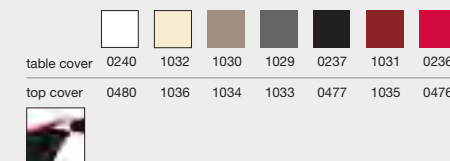

thetextilecollection

stretch

paramount

plain

Code Código Code Code	EAN	Name Nombre Nom Name	Units per box Unidades por caja Unités par boîte Stückzahl pro Packung	Packaging size Medidas embalaje Dimensions emballage Verpackungsmaße	Packaging volume Volumen embalaje Volume d'emballage Verpackungsvolumen	Gross weight Peso bruto Poids brut Bruttogewicht	Loading quantity Unidades por contenedor Unités par conteneur Einheiten pro Container
BT-63	8437010781728	planet160	1	163.3 x 162.6 x 7 cm 64.3" x 64" x 2.8"	0.185 m³ 6.547 ft³	29.14 kg 64.11 lb	Container 40': 308 Container 40' HC: 336