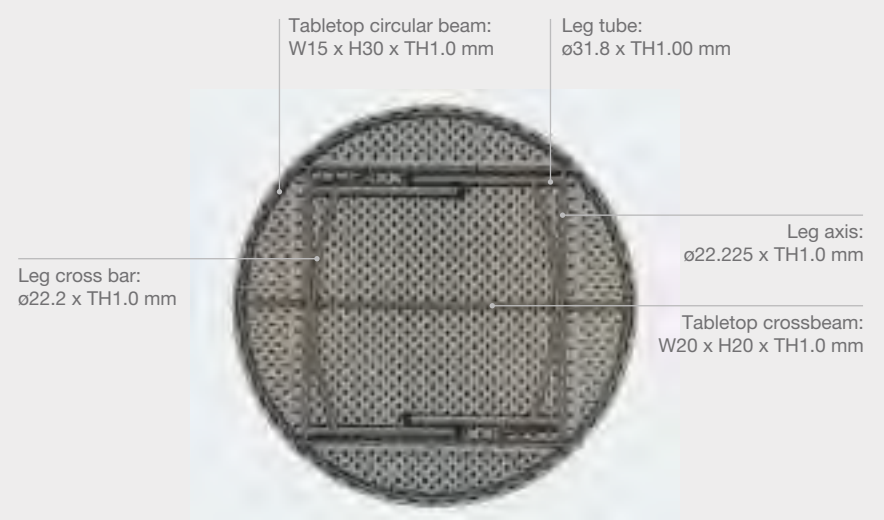

planet180

TABLE MESA TABLE TISCH

10
29.3 kg
64.6 lb
350 kg
772 lb
 Water-resistant
 HDPE
Light Gray
POWDER-COATED
STEEL
Grey

Limited
10-year
warranty

H74.3 cm
H29.2"

55 mm

ø180.3 cm
ø5.92'

Round folding table for up to ten diners. The **XLmoon** or **XXLmoon** tables can be concentrically attached to make configurations for up to 20 diners. Mesa plegable redonda para hasta diez comensales. Se le pueden acoplar concéntricamente mesas **XLmoon** o **XXLmoon** para conseguir composiciones de hasta 20 comensales. Table pliante ronde pour dix personnes. Il est possible d'y ajouter des tables **XLmoon** ou **XXLmoon** pour créer des compositions pouvant accueillir jusqu'à 20 personnes. Runder Klappptisch für bis zu zehn Personen. Kann konzentrisch mit den Tischen **XLmoon** oder **XXLmoon** verbunden werden, um eine Anordnung für bis zu 20 Personen zu erzielen.