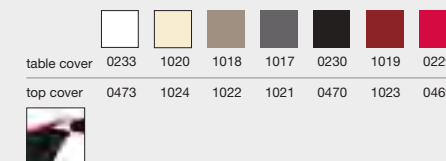

thetextilecollection

stretch

paramount

plain

Code Código Code Code	EAN	Name Nombre Nom Name	Units per box Unidades por caja Unités par boîte Stückzahl pro Packung	Packaging size Medidas embalaje Dimensions emballage Verpackungsmaße	Packaging volume Volumen embalaje Volume d'emballage Verpackungsvolumen	Gross weight Peso bruto Poids brut Bruttogewicht	Loading quantity Unidades por contenedor Unités par conteneur Einheiten pro Container
BT-60B	8437009886083	planet150	1	154.9 x 154.9 x 7 cm 61" x 61" x 2.8"	0.168 m ³ 5.932 ft ³	21.86 kg 48.09 lb	Container 40': 320 Container 40' HC: 360