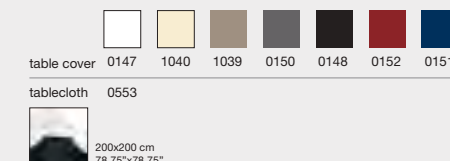

thetextilecollection

stretch

paramount

plain

Code Código Code Code	EAN	Name Nombre Nom Name	Units per box Unidades por caja Unités par boîte Stückzahl pro Packung	Packaging size Medidas embalaje Dimensions emballage Verpackungsmaße	Packaging volume Volumen embalaje Volume d'emballage Verpackungsvolumen	Gross weight Peso bruto Poids brut Bruttogewicht	Loading quantity Unidades por contenedor Unités par conteneur Einheiten pro Container
BT-63	8437010781728	planet160	1	163.3 x 162.6 x 7 cm 64.3" x 64" x 2.8"	0.185 m³ 6.547 ft³	29.14 kg 64.11 lb	Container 40': 308 Container 40' HC: 336