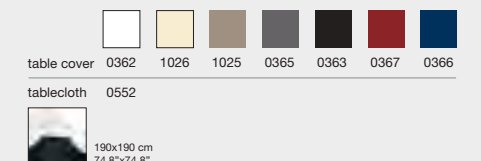

thetextilecollection

stretch

paramount

plain

Code Código Code Code	EAN	Name Nombre Nom Name	Units per box Unidades por caja Unités par boîte Stückzahl pro Packung	Packaging size Medidas embalaje Dimensions emballage Verpackungsmaße	Packaging volume Volumen embalaje Volume d'emballage Verpackungsvolumen	Gross weight Peso bruto Poids brut Bruttogewicht	Loading quantity Unidades por contenedor Unités par conteneur Einheiten pro Container
BT-60B	8437009886083	planet150	1	154.9 x 154.9 x 7 cm 61" x 61" x 2.8"	0.168 m ³ 5.932 ft ³	21.86 kg 48.09 lb	Container 40': 320 Container 40' HC: 360