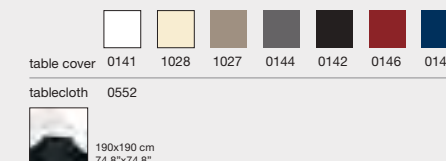

thetextilecollection

stretch

paramount

plain

Code Código Code Code	EAN	Name Nombre Nom Name	Units per box Unidades por caja Unités par boîte Stückzahl pro Packung	Packaging size Medidas embalaje Dimensions emballage Verpackungsmaße	Packaging volume Volumen embalaje Volume d'emballage Verpackungsvolumen	Gross weight Peso bruto Poids brut Bruttogewicht	Loading quantity Unidades por contenedor Unités par conteneur Einheiten pro Container
BT-60B	8437009886083	planet150	1	154.9 x 154.9 x 7 cm 61" x 61" x 2.8"	0.168 m ³ 5.932 ft ³	21.86 kg 48.09 lb	Container 40': 320 Container 40' HC: 360