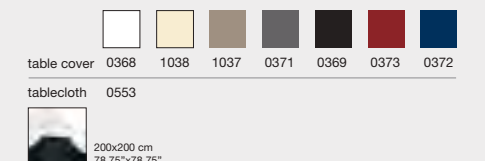

thetextilecollection

stretch

paramount

plain

Code Código Code Code	EAN	Name Nombre Nom Name	Units per box Unidades por caja Unités par boîte Stückzahl pro Packung	Packaging size Medidas embalaje Dimensions emballage Verpackungsmaße	Packaging volume Volumen embalaje Volume d'emballage Verpackungsvolumen	Gross weight Peso bruto Poids brut Bruttogewicht	Loading quantity Unidades por contenedor Unités par conteneur Einheiten pro Container
BT-63	8437010781728	planet160	1	163.3 x 162.6 x 7 cm 64.3" x 64" x 2.8"	0.185 m³ 6.547 ft³	29.14 kg 64.11 lb	Container 40': 308 Container 40' HC: 336