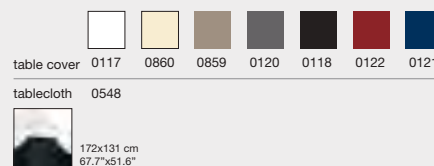

Mesa auxiliar multiusos.
Table auxiliaire multi-usages.
Mehrzweck-Beistelltisch.

L120

TABLE MESA TABLE TISCH

8.5 kg
18.7 lb

205 kg
450 lb

Water-resistant

HDPE
Light Grey
POWDER-COATED
STEEL
Grey

Limited
10-year
warranty

Sliding ring to lock the legs in position when in use. Easy and secure.

Argolla autodeslizante para bloquear las patas en posición de uso. Fácil y seguro.

Anneau autoglissant pour blocage des pieds en position d'usage. Facile et sûr.

Ltrolley available for 20 tables. See page 31.

Carro **Ltrolley** disponible para 20 mesas. Ver pág. 31.

Chariot **Ltrolley** disponible pour 20 tables. Voir page 31.

Wagen **Ltrolley** lieferbar für 20 Tische. Siehe S. 31.

the textile collection

stretch

paramount

plain

Code Código Code Code	EAN	Name Nombre Nom Name	Units per box Unidades por caja Unités par boîte Stückzahl pro Packung	Packaging size Medidas embalaje Dimensions emballage Verpackungsmaße	Packaging volume Volumen embalaje Volume d'emballage Verpackungsvolumen	Gross weight Peso bruto Poids brut Bruttogewicht	Loading quantity Unidades por contenedor Unités par conteneur Einheiten pro Container
BT-04B	8437009886151	L120	1	124.8 x 63.5 x 6 cm 49.1" x 25" x 2.4"	0.048 m³ 1.695 ft³	9.8 kg 21.56 lb	Container 40': 1270 Container 40' HC: 1500