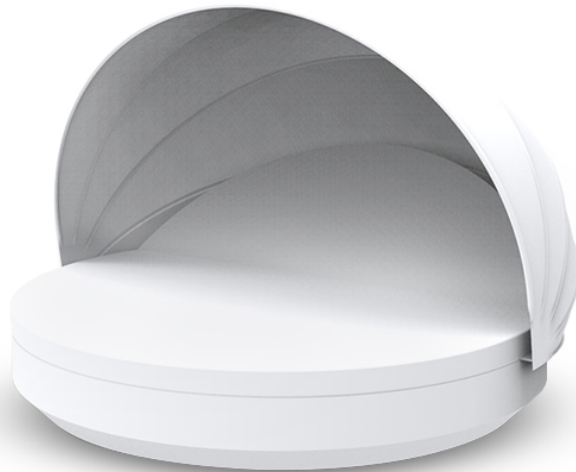

VELA DAYBED Ø210x40 RECLINABLE con parasol

By Ramón Esteve

Esta extensa colección de muebles y maceteros para exterior busca ofrecer el confort y la calidez de los muebles de interior sin perder sus cualidades de origen.

VELA es un sistema modular con una geometría elemental prismática que basa su singularidad en el equilibrio de sus proporciones. Los elementos se pueden combinar entre sí para poder convivir en cualquier espacio. Sus volúmenes rotundos parecen flotar a unos centímetros del suelo y cuando se iluminan se transforman en arquitecturas livianas.

Info

Descripción

Fabricado con resina de polietileno mediante moldeo rotacional con doble pared. 100% Reciclable. Apto para exterior e interior. Disponible en varios acabados y opciones.

Peso

75.34 Kg

Includes

BASEGIRATORIA360 Base giratoria 360°

CREVIN Tejido de tapicería con aspecto natural. Apta para interior y exterior. Fácil limpieza de las manchas y el moho

NAUTIC Tejido náutico apto para interior y exterior. Opción estándar para los acolchados.