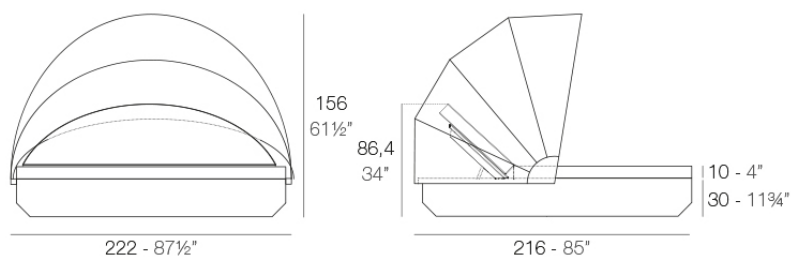

Info

Descripción

Fabricado con resina de polietileno mediante moldeo rotacional con doble pared. 100% Reciclable. Apto para exterior e interior. Disponible en varios acabados y opciones.

Peso

75.34 Kg

Includes

BASEGIRATORIA360 Base giratoria 360°

CREVIN Tejido de tapicería con aspecto natural. Apta para interior y exterior. Fácil limpieza de las manchas y el moho

NAUTIC Tejido náutico apto para interior y exterior. Opción estándar para los acolchados.

SILVERTEX Tejido vinílico apto para interior y exterior. Opción especial para los acolchados.

SUNVISION Tejido para exterior de PVC y acrílico para el techo del cenador, el parasol Ulm y daybed redondo Vela

VELA Daybed redondo reclinable con parasol plegable. Giro 360°.
VELA Daybed 1 reclining backrest round with folding sunroof. Rotation 360°.