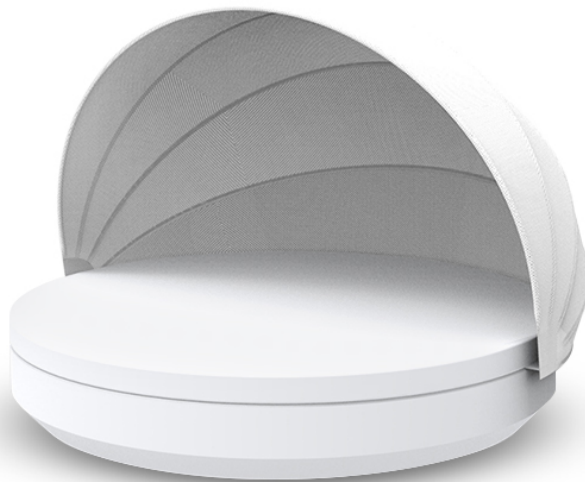

VELA DAYBED BASIC Ø210x40 con parasol

By Ramón Esteve

Esta extensa colección de muebles y maceteros para exterior busca ofrecer el confort y la calidez de los muebles de interior sin perder sus cualidades de origen.

VELA es un sistema modular con una geometría elemental prismática que basa su singularidad en el equilibrio de sus proporciones. Los elementos se pueden combinar entre sí para poder convivir en cualquier espacio. Sus volúmenes rotundos parecen flotar a unos centímetros del suelo y cuando se iluminan se transforman en arquitecturas livianas.

Descripción

Fabricado con resina de polietileno mediante moldeo rotacional con doble pared. 100% Reciclable. Apto para exterior e interior. Disponible en varios acabados y opciones.

Peso

74.97 Kg

Includes

BASEGIRATORIA360 Base giratoria 360º

CREVIN Tejido de tapicería con aspecto natural. Apta para interior y exterior. Fácil limpieza de las manchas y el moho

NAUTIC Tejido náutico apto para interior y exterior. Opción estándar para los acolchados.