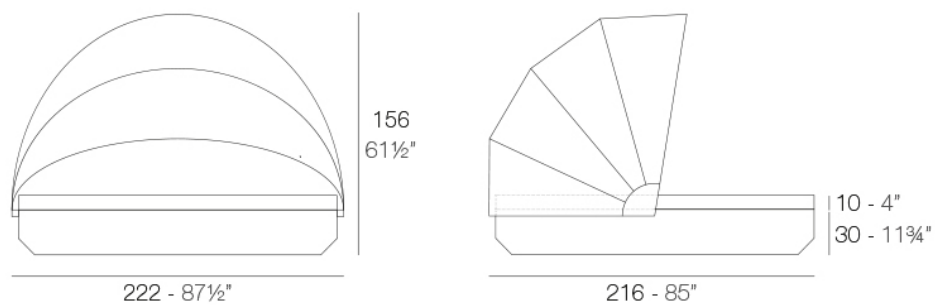

Descripción

Fabricado con resina de polietileno mediante moldeo rotacional con doble pared. 100% Reciclable. Apto para exterior e interior. Disponible en varios acabados y opciones.

Peso

74.97 Kg

Includes

BASEGIRATORIA360 Base giratoria 360º

CREVIN Tejido de tapicería con aspecto natural. Apta para interior y exterior. Fácil limpieza de las manchas y el moho

NAUTIC Tejido náutico apto para interior y exterior. Opción estándar para los acolchados.

SILVERTEX Tejido vinílico apto para interior y exterior. Opción especial para los acolchados.

SUNVISION Tejido para exterior de PVC y acrílico para el techo del cenador, el parasol Ulm y daybed redondo Vela

VELA Daybed basic redondo con parasol plegable. Giro 360º.
VELA Daybed round basic with folding sunroof. Rotation 360º.