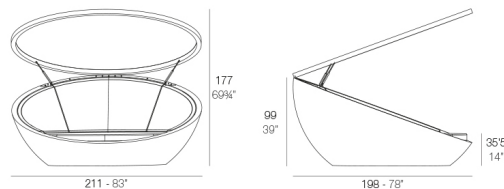

ULM Daybed con parasol
ULM Daybed with sunroof

	Open Abierto	Close Cerrado	Rotation Giro	Thick cushion Grosor acolchado
Daybed with sunroof	69 3/4"	39"	35 5/8"	3 1/8"
Daybed con parasol	177	99	35 5/8"	8

LED RGBW DMX

Ref. 54136D

Con iluminación interior mediante tecnología LED RGBW y mando a distancia para cambiar de color. Controlado también por DMX-1024 (wireless). Solo disponible en acabado hielo mate.

LED RGBW BATERIA

Ref. 54136Y

Con iluminación interior mediante tecnología LED RGBW, alimentado por una batería. Se incluye mando a distancia para