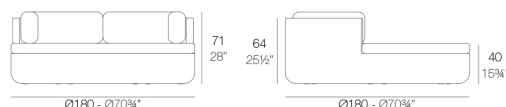

Rotation Giro	Thick cushion Grosor acolchado
Daybed fixed backrest Daybed cabezal fijo	360° 360°	4" 10

LED RGBW DMX

Ref. 54182D

Con iluminación interior mediante tecnología LED RGBW y mando a distancia para cambiar de color. Controlado también por DMX-1024 (wireless). Solo disponible en acabado hielo mate.

LED RGBW BATERIA

Ref. 54182Y

Con iluminación interior mediante tecnología LED RGBW, alimentado por una batería. Se incluye mando a distancia para cambiar de color y cargador. Solo disponible en acabado hielo mate.