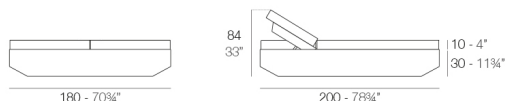

LED RGBW DMX

Ref. 54180D

Con iluminación interior mediante tecnología LED RGBW y mando a distancia para cambiar de color. Controlado también por DMX-1024 (wireless). Solo disponible en acabado hielo mate.

LED RGBW BATERIA

Ref. 54180Y

Con iluminación interior mediante tecnología LED RGBW, alimentado por una batería. Se incluye mando a distancia para cambiar de color y cargador. Solo disponible en acabado hielo mate.