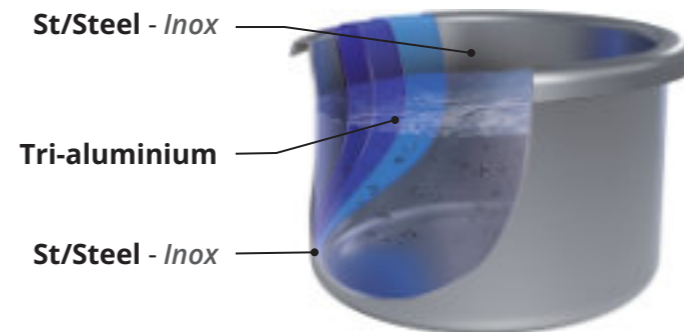

Multi-ply
Multimetal
Multi-metal