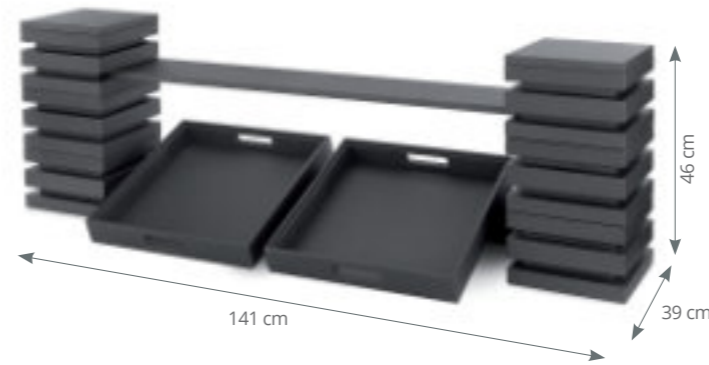

REF P905508 1

P905518 Two levels presentation kit for 8 square bowls

Conjunto 2 niveles soporte 8 bols
Kit support 8 bols carrés deux niveaux

- | | | |
|--------------------------|---------------------------|---------------------------|
| Includes : | Incluye: | Inclus : |
| 4 cubes with lid | 4 cubos con tapa | 4 cubes avec couvercle |
| 1 crossbar 80 cm length | 1 travesaño 80 cm | 1 longeron 80 cm |
| 2 displayers for 4 bowls | 2 presentadores de 4 bols | 2 présentoirs pour 4 bols |
| 8 melamine bowls | 8 bols de melamina | 8 bols mélamine |
| 1 narrow shelf 80 cm | 1 estante estrecho 80 cm | 1 tablette étroite 80 cm |

REF 1
P905518

P905400 Basic two levels presentation kit

Conjunto básico estante 2 niveles

Kit basique présentation 2 niveaux

- | | | |
|-----------------------|---------------------------|---------------------------|
| Includes : | Incluye: | Inclus : |
| 4 cubes with lid | 4 cubos con tapa | 4 cubes avec couvercle |
| 1 wide shelf 100 cm | 1 estante ancho 100 cm | 1 tablette large 100 cm |
| 1 narrow shelf 100 cm | 1 estante estrecho 100 cm | 1 tablette étroite 100 cm |

REF 1
P905400

P905310 Two levels presentation kit for 40x40 cm trays

Conjunto 2 niveles bandejas 40x40 cm
Kit présentation 2 niveaux pour plateaux 40x40 cm

- | | | |
|----------------------------|---------------------------------------|------------------------------------|
| Includes : | Incluye: | Inclus : |
| 6 cubes with lid | 6 cubos con tapa | 6 cubes avec couvercle |
| 1 crossbar 100 cm length | 1 travesaño de 100 cm | 1 longeron 100 cm |
| 2 serving trays 40 x 40 cm | 2 bandejas presentación de 40 x 40 cm | 2 plateaux présentation 40 x 40 cm |
| 1 narrow shelf 100 cm | 1 estante estrecho de 100 cm | 1 tablette étroite 100 cm |