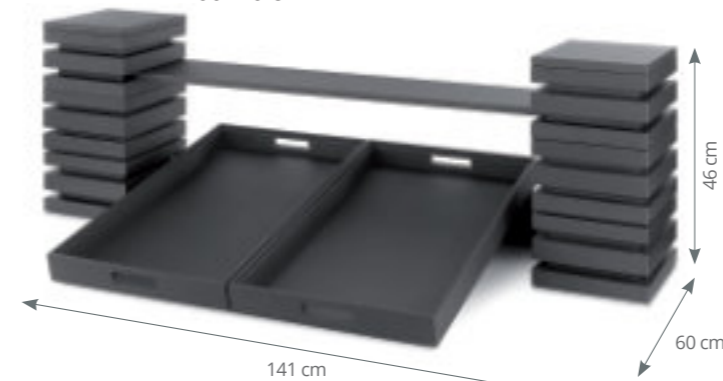

REF 1
P905320

P905410 "L" shape two levels presentation kit

Conjunto estante dos niveles forma "L"
Kit présentation "L" 2 niveles

- | | | |
|-----------------------|---------------------------|---------------------------|
| Includes : | Incluye: | Inclus : |
| 6 cubes with lid | 6 cubos con tapa | 6 cubes avec couvercle |
| 1 wide shelf 100 cm | 1 estante ancho 100 cm | 1 tablette large 100 cm |
| 1 narrow shelf 100 cm | 1 estante estrecho 100 cm | 1 tablette étroite 100 cm |
| 1 wide shelf 80 cm | 1 estante ancho 80 cm | 1 tablette large 80 cm |
| 1 narrow shelf 80 cm | 1 estante estrecho 80 cm | 1 tablette étroite 80 cm |

REF 1
P905410

P905300 Two trays 40x40 cm presentation kit

Conjunto 2 bandejas presentación 40x40 cm
Kit présentation pour deux plateaux 40x40 cm

- | | | |
|----------------------------|---------------------------------------|------------------------------------|
| Includes : | Incluye: | Inclus : |
| 4 cubes with lid | 4 cubos con tapa | 4 cubes avec couvercle |
| 1 crossbar 100 cm length | 1 travesaño de 100 cm | 1 longeron 100 cm |
| 2 serving trays 40 x 40 cm | 2 bandejas presentación de 40 x 40 cm | 2 plateaux présentation 40 x 40 cm |

REF 1
P905300

P905340 Two levels for trays 60x40 cm presentation kit

Conjunto 2 niveles para bandejas 60x40 cm
Kit présentation 2 niveles pour plateaux 60x40 cm

- | | | |
|---------------------------------------|---------------------------------------|------------------------------------|
| Includes : | Incluye: | Inclus : |
| 6 cubes with tapa | 6 cubos con tapa | 6 cubes avec couvercle |
| 1 travesaño de 100 cm | 1 travesaño de 100 cm | 1 longeron 100 cm |
| 2 bandejas presentación de 60 x 40 cm | 2 bandejas presentación de 60 x 40 cm | 2 plateaux présentation 60 x 40 cm |
| 1 estante estrecho de 100 cm | 1 estante estrecho de 100 cm | 1 tablette étroite 100 cm |