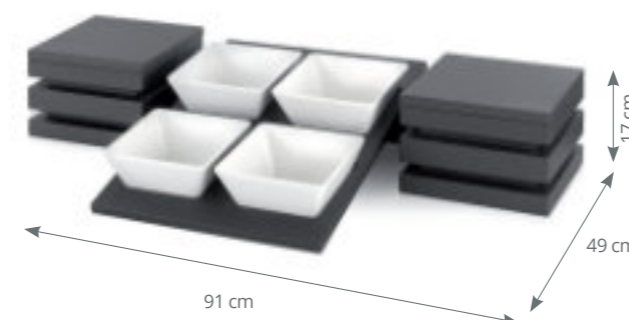

Possible transformation from an expositor trolley to a presentation table

Posibilidad de convertir el carro expositor en mesa de presentación

Possibilité de transformer le chariot d'exposition en une table de présentation

Wood with special waterproof treatment, easy to clean
Tratamiento hidrófugo especial, de fácil limpieza
Bois avec un traitement hydrofuge spécial, facile à nettoyer

Cubic 14.7

P905504 Presentation kit for 4 square bowls
Conjunto soporte 4 bols cuadrados
Kit support 4 bols carrés

Includes :
2 cubes with lid
1 crossbar 50 cm length
1 displayer for 4 bowls
4 melamine bowls.

Incluye:
2 cubos con tapa
1 travesaño de 50 cm
1 presentador de 4 bols
4 bols de melamina.

Inclus :
2 cubes avec couvercle
1 longeron 50 cm
1 présentoir pour 4 bols
4 bols mélamine.