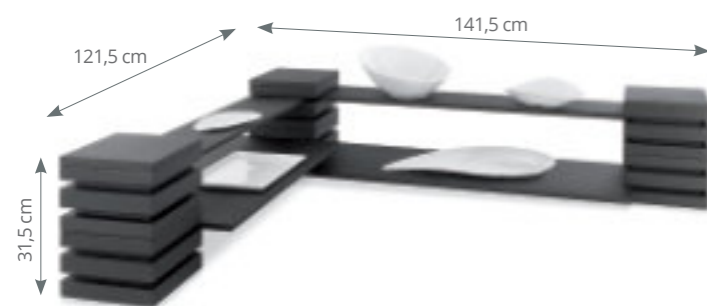

REF 1
P905400

P905310 Two levels presentation kit for 40x40 cm trays

Conjunto 2 niveles bandejas 40x40 cm
Kit présentation 2 niveaux pour plateaux 40x40 cm

- | | | |
|----------------------------|---------------------------------------|------------------------------------|
| Includes : | Incluye: | Inclus : |
| 6 cubes with lid | 6 cubos con tapa | 6 cubes avec couvercle |
| 1 crossbar 100 cm length | 1 travesaño de 100 cm | 1 longeron 100 cm |
| 2 serving trays 40 x 40 cm | 2 bandejas presentación de 40 x 40 cm | 2 plateaux présentation 40 x 40 cm |
| 1 narrow shelf 100 cm | 1 estante estrecho de 100 cm | 1 tablette étroite 100 cm |

REF 1
P905310

P905320 Two trays 60x40 cm presentation kit

Conjunto 2 bandejas 60x40 cm
Kit présentation pour deux plateaux 60x40 cm

- | | | |
|----------------------------|---------------------------------------|------------------------------------|
| Includes : | Incluye: | Inclus : |
| 2 cubes with lid | 2 cubos con tapa | 2 cubes avec couvercle |
| 1 crossbar 100 cm length | 1 travesaño de 100 cm | 1 longeron 100 cm |
| 2 serving trays 60 x 40 cm | 2 bandejas presentación de 60 x 40 cm | 2 plateaux présentation 60 x 40 cm |

REF 1
P905320

P905410 "L" shape two levels presentation kit

Conjunto estante dos niveles forma "L"
Kit présentation "L" 2 niveles

- | | | |
|-----------------------|---------------------------|---------------------------|
| Includes : | Incluye: | Inclus : |
| 6 cubes with lid | 6 cubos con tapa | 6 cubes avec couvercle |
| 1 wide shelf 100 cm | 1 estante ancho 100 cm | 1 tablette large 100 cm |
| 1 narrow shelf 100 cm | 1 estante estrecho 100 cm | 1 tablette étroite 100 cm |
| 1 wide shelf 80 cm | 1 estante ancho 80 cm | 1 tablette large 80 cm |
| 1 narrow shelf 80 cm | 1 estante estrecho 80 cm | 1 tablette étroite 80 cm |