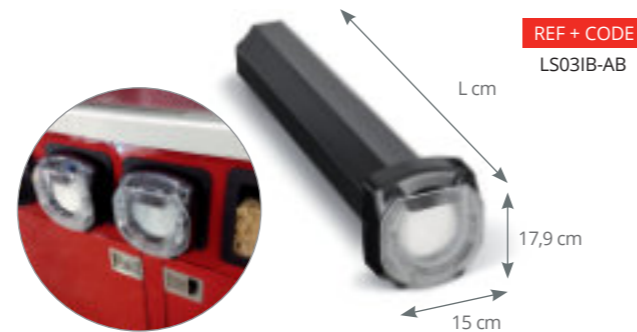

REF	Code Código	Posicions Posiciones	L cm	☐
LS03IB	T1	H	58,5	1
LS03IVB	T1	V	58,5	1
LS03PB	T1	H	58,5	1
LS03PVB	T1	V	58,5	1
LS03IS18B	T1	H	45,5	1
LS03PS18B	T1	H	45,5	1

LS03 J Mini lid dispenser display
Mueble dispensador mini tapas
Meuble distributeur mini couvercles