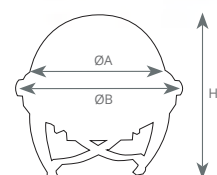

Max. opening: 180°.
Apertura máxima: 180°.
Ouverture maximale: 180°.

REF	ØA cm	ØB cm	H cm	
P897500	35	51,5	48,5	1

430

pujadas

Chafers & dispensers 14.8

Chafings y dispensadores
Chafers et distributeurs