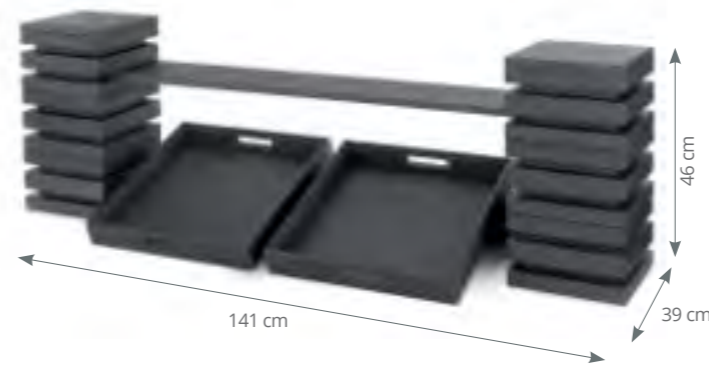

Conjunto 2 niveles soporte 8 bols
Kit support 8 bols carrés deux niveaux

- | | | |
|--------------------------|---------------------------|---------------------------|
| Includes : | Incluye: | Inclus : |
| 4 cubes with lid | 4 cubos con tapa | 4 cubes avec couvercle |
| 1 crossbar 80 cm length | 1 travesaño 80 cm | 1 longeron 80 cm |
| 2 displayers for 4 bowls | 2 presentadores de 4 bols | 2 présentoirs pour 4 bols |
| 8 melamine bowls | 8 bols de melamina | 8 bols mélamine |
| 1 narrow shelf 80 cm | 1 estante estrecho 80 cm | 1 tablette étroite 80 cm |

REF 1
P905518

P905400 Basic two levels presentation kit
Conjunto básico estante 2 niveles
Kit basique présentation 2 niveaux

- | | | |
|-----------------------|---------------------------|---------------------------|
| Includes : | Incluye: | Inclus : |
| 4 cubes with lid | 4 cubos con tapa | 4 cubes avec couvercle |
| 1 wide shelf 100 cm | 1 estante ancho 100 cm | 1 tablette large 100 cm |
| 1 narrow shelf 100 cm | 1 estante estrecho 100 cm | 1 tablette étroite 100 cm |

REF 1
P905400

P905310 Two levels presentation kit for 40x40 cm trays

Conjunto 2 niveles bandejas 40x40 cm
Kit présentation 2 niveaux pour plateaux 40x40 cm

- | | | |
|----------------------------|---------------------------------------|------------------------------------|
| Includes : | Incluye: | Inclus : |
| 6 cubes with lid | 6 cubos con tapa | 6 cubes avec couvercle |
| 1 crossbar 100 cm length | 1 travesaño de 100 cm | 1 longeron 100 cm |
| 2 serving trays 40 x 40 cm | 2 bandejas presentación de 40 x 40 cm | 2 plateaux présentation 40 x 40 cm |
| 1 narrow shelf 100 cm | 1 estante estrecho de 100 cm | 1 tablette étroite 100 cm |