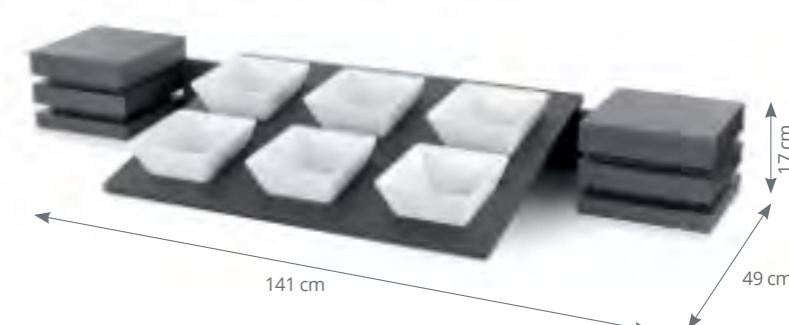

Cubic 14.7

P905504 Presentation kit for 4 square bowls
Conjunto soporte 4 bols cuadrados
Kit support 4 bols carrés

Includes :
2 cubes with lid
1 crossbar 50 cm length
1 displayer for 4 bowls
4 melamine bowls.

Incluye:
2 cubos con tapa
1 travesaño de 50 cm
1 presentador de 4 bols
4 bols de melamina.

Inclus :
2 cubes avec couvercle
1 longeron 50 cm
1 présentoir pour 4 bols
4 bols mélamine.

REF P905504 1

P905506 Presentation kit for 6 square bowls
Conjunto soporte 6 bols cuadrados
Kit support 6 bols carrés

Includes :
2 cubes with lid
1 crossbar 100 cm length
1 displayer for 6 bowls
6 melamine bowls.

Incluye:
2 cubos con tapa
1 travesaño de 100 cm
1 presentador de 6 bols
6 bols de melamina.

Inclus :
2 cubes avec couvercle
1 longeron 100 cm
1 présentoir pour 6 bols
6 bols mélamine.