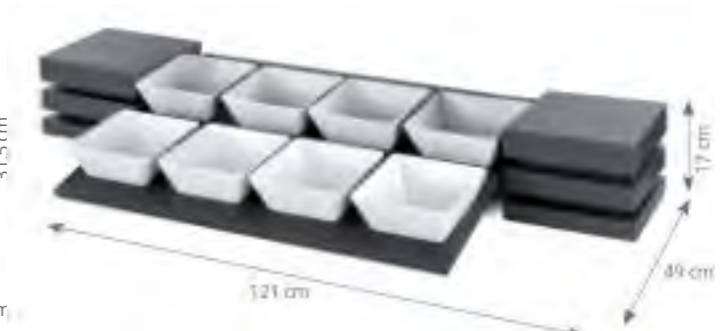

Includes :
2 cubes with lid
1 crossbar 80 cm length
2 displayers for 4 bowls
8 melamine bowls

Incluye:
2 cubos con tapa
1 travesaño de 80 cm
2 presentadores de 4 bols
8 bols de melamina

Inclus :
2 cubes avec couvercle
1 longeron 80 cm
2 présentoirs pour 4 bols
8 bols mélamine

REF P905508 1