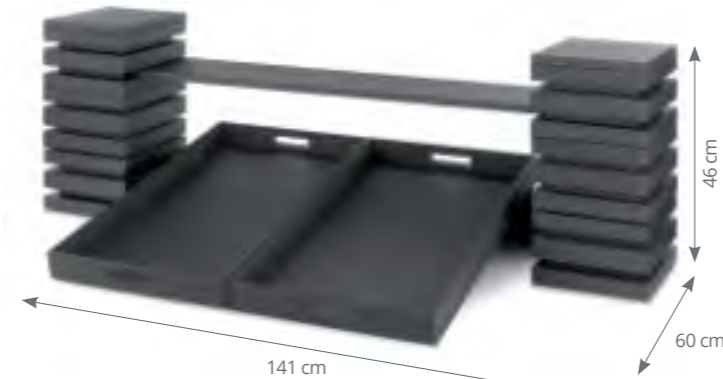

REF 1
P905320

P905410 "L" shape two levels presentation kit
Conjunto estante dos niveles forma "L"
Kit présentation "L" 2 niveles

- | | | |
|-----------------------|---------------------------|---------------------------|
| Includes : | Incluye: | Inclus : |
| 6 cubes with lid | 6 cubos con tapa | 6 cubes avec couvercle |
| 1 wide shelf 100 cm | 1 estante ancho 100 cm | 1 tablette large 100 cm |
| 1 narrow shelf 100 cm | 1 estante estrecho 100 cm | 1 tablette étroite 100 cm |
| 1 wide shelf 80 cm | 1 estante ancho 80 cm | 1 tablette large 80 cm |
| 1 narrow shelf 80 cm | 1 estante estrecho 80 cm | 1 tablette étroite 80 cm |

REF 1
P905410

P905300 Two trays 40x40 cm presentation kit
Conjunto 2 bandejas presentación 40x40 cm
Kit présentation pour deux plateaux 40x40 cm

- | | | |
|----------------------------|---------------------------------------|------------------------------------|
| Includes : | Incluye: | Inclus : |
| 4 cubes with lid | 4 cubos con tapa | 4 cubes avec couvercle |
| 1 crossbar 100 cm length | 1 travesaño de 100 cm | 1 longeron 100 cm |
| 2 serving trays 40 x 40 cm | 2 bandejas presentación de 40 x 40 cm | 2 plateaux présentation 40 x 40 cm |

REF 1
P905300

P905340 Two levels for trays 60x40 cm presentation kit

Conjunto 2 niveles para bandejas 60x40 cm
Kit présentation 2 niveles pour plateaux 60x40 cm

- | | | |
|---------------------------------------|---------------------------------------|------------------------------------|
| Includes : | Incluye: | Inclus : |
| 6 cubes with tapa | 6 cubos con tapa | 6 cubes avec couvercle |
| 1 travesaño de 100 cm | 1 travesaño de 100 cm | 1 longeron 100 cm |
| 2 bandejas presentación de 60 x 40 cm | 2 bandejas presentación de 60 x 40 cm | 2 plateaux présentation 60 x 40 cm |
| 1 estante estrecho de 100 cm | 1 estante estrecho de 100 cm | 1 tablette étroite 100 cm |