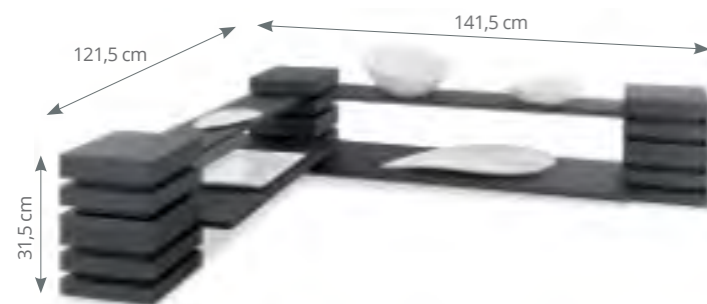

REF 1
P905400

P905310 Two levels presentation kit for 40x40 cm trays

Conjunto 2 niveles bandejas 40x40 cm
Kit présentation 2 niveaux pour plateaux 40x40 cm

- | | | |
|----------------------------|---------------------------------------|------------------------------------|
| Includes : | Incluye: | Inclus : |
| 6 cubes with lid | 6 cubos con tapa | 6 cubes avec couvercle |
| 1 crossbar 100 cm length | 1 travesaño de 100 cm | 1 longeron 100 cm |
| 2 serving trays 40 x 40 cm | 2 bandejas presentación de 40 x 40 cm | 2 plateaux présentation 40 x 40 cm |
| 1 narrow shelf 100 cm | 1 estante estrecho de 100 cm | 1 tablette étroite 100 cm |

REF 1
P905310

P905320 Two trays 60x40 cm presentation kit

Conjunto 2 bandejas 60x40 cm
Kit présentation pour deux plateaux 60x40 cm

- | | | |
|----------------------------|---------------------------------------|------------------------------------|
| Includes : | Incluye: | Inclus : |
| 2 cubes with lid | 2 cubos con tapa | 2 cubes avec couvercle |
| 1 crossbar 100 cm length | 1 travesaño de 100 cm | 1 longeron 100 cm |
| 2 serving trays 60 x 40 cm | 2 bandejas presentación de 60 x 40 cm | 2 plateaux présentation 60 x 40 cm |

REF 1
P905320

P905410 "L" shape two levels presentation kit
Conjunto estante dos niveles forma "L"
Kit présentation "L" 2 niveles

- | | | |
|-----------------------|---------------------------|---------------------------|
| Includes : | Incluye: | Inclus : |
| 6 cubes with lid | 6 cubos con tapa | 6 cubes avec couvercle |
| 1 wide shelf 100 cm | 1 estante ancho 100 cm | 1 tablette large 100 cm |
| 1 narrow shelf 100 cm | 1 estante estrecho 100 cm | 1 tablette étroite 100 cm |
| 1 wide shelf 80 cm | 1 estante ancho 80 cm | 1 tablette large 80 cm |
| 1 narrow shelf 80 cm | 1 estante estrecho 80 cm | 1 tablette étroite 80 cm |