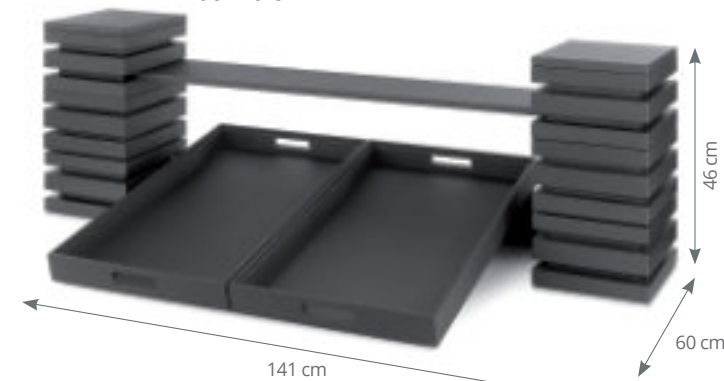

REF 1
P905320

P905410 "L" shape two levels presentation kit

Conjunto estante dos niveles forma "L"
Kit présentation "L" 2 niveles

- | | | |
|-----------------------|---------------------------|---------------------------|
| Includes : | Incluye: | Inclus : |
| 6 cubes with lid | 6 cubos con tapa | 6 cubes avec couvercle |
| 1 wide shelf 100 cm | 1 estante ancho 100 cm | 1 tablette étroite 100 cm |
| 1 narrow shelf 100 cm | 1 estante estrecho 100 cm | 1 tablette étroite 100 cm |
| 1 wide shelf 80 cm | 1 estante ancho 80 cm | 1 tablette large 80 cm |
| 1 narrow shelf 80 cm | 1 estante estrecho 80 cm | 1 tablette étroite 80 cm |

REF 1
P905410

P905300 Two trays 40x40 cm presentation kit

Conjunto 2 bandejas presentación 40x40 cm
Kit présentation pour deux plateaux 40x40 cm

- | | | |
|----------------------------|---------------------------------------|------------------------------------|
| Includes : | Incluye: | Inclus : |
| 4 cubes with lid | 4 cubos con tapa | 4 cubes avec couvercle |
| 1 crossbar 100 cm length | 1 travesaño de 100 cm | 1 longeron 100 cm |
| 2 serving trays 40 x 40 cm | 2 bandejas presentación de 40 x 40 cm | 2 plateaux présentation 40 x 40 cm |

REF 1
P905300

P905340 Two levels for trays 60x40 cm presentation kit

Conjunto 2 niveles para bandejas 60x40 cm
Kit présentation 2 niveles pour plateaux 60x40 cm

- | | | |
|---------------------------------------|---------------------------------------|------------------------------------|
| Includes : | Incluye: | Inclus : |
| 6 cubes with tapa | 6 cubos con tapa | 6 cubes avec couvercle |
| 1 travesaño de 100 cm | 1 travesaño de 100 cm | 1 longeron 100 cm |
| 2 bandejas presentación de 60 x 40 cm | 2 bandejas presentación de 60 x 40 cm | 2 plateaux présentation 60 x 40 cm |
| 1 estante estrecho de 100 cm | 1 estante estrecho de 100 cm | 1 tablette étroite 100 cm |