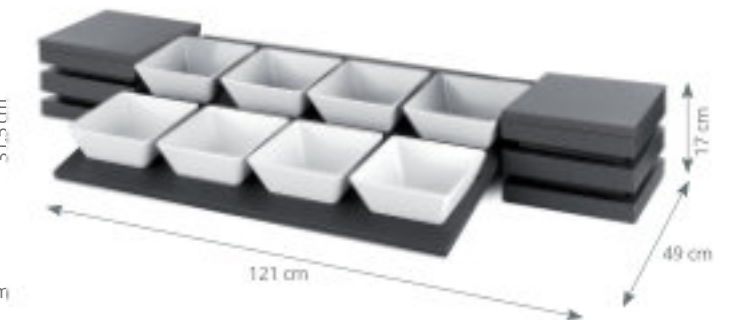

Incluye:
2 cubos con tapa
1 travesaño de 100 cm
1 presentador de 6 bols
6 bols de melamina.

Inclus :
2 cubes avec couvercle
1 longeron 100 cm
1 présentoir pour 6 bols
6 bols mélamine.

REF
P905506

1

P905516 Two levels presentation kit for 6 square bowls
Conjunto 2 niveles soporte 6 bols
Kit support 6 bols carrés deux niveaux

Includes :
4 cubes with lid
1 crossbar 100 cm
length
1 displayer for 6 bowls
6 melamine bowls
1 narrow shelf 100 cm

Incluye:
4 cubos con tapa
1 travesaño de 100 cm
1 presentador de 6 bols
6 bols de melamina
1 estante estrecho de 100 cm

Inclus :
4 cubes avec couvercle
1 longeron 100 cm
1 présentoir pour 6 bols
6 bols mélamine
1 tablette étroite 100 cm

REF
P905516

1

P905508 Presentation kit for 8 square bowls
Conjunto soporte 8 bols cuadrados
Kit support 8 bols carrés

Includes :
2 cubes with lid
1 crossbar 80 cm
length
2 displayers for 4 bowls
8 melamine bowls

Incluye:
2 cubos con tapa
1 travesaño de 80 cm
2 presentadores de 4 bols
8 bols de melamina

Inclus :
2 cubes avec couvercle
1 longeron 80 cm
2 présentoirs pour 4 bols
8 bols mélamine