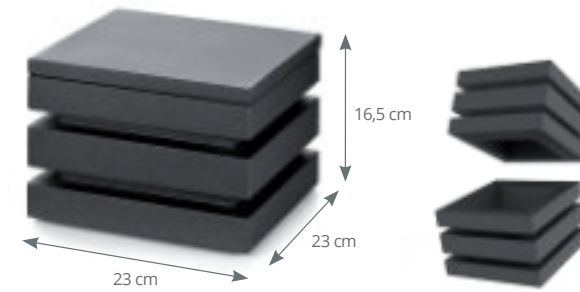

Stackables.
Apilables.
Empilables.

1/1 Gastronorm container not included.
No incluye cubeta gastronorm 1/1.
Bac gastronorme 1/1 non inclus.

REF	W x D x H cm	
P904711	53,9 x 33,5 x 7,7	1

P904600 Wooden cube with lid
Cubo con tapa madera
Cube en bois avec couvercle