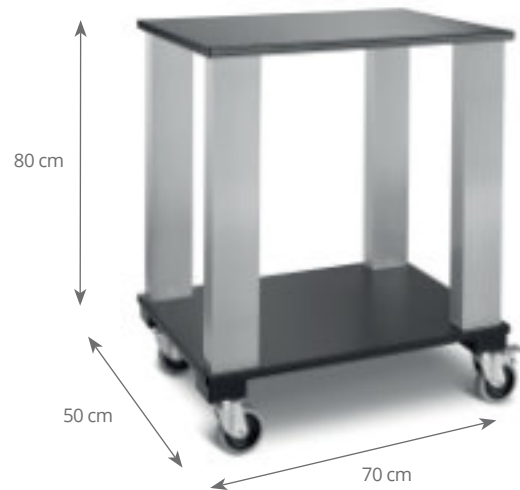

P80219 **Wooden gueridon trolley**
Gueridón o carro auxiliar madera
Chariot guéridon en bois

REF	Colour	
P80219	Negro / Black / Noir	1