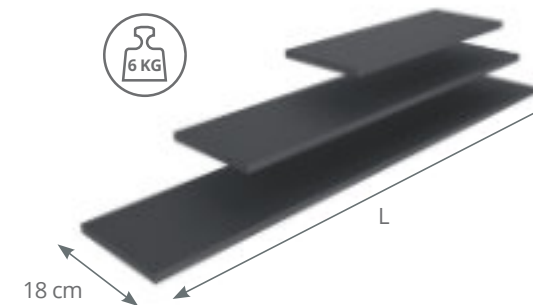

REF	
P904660	1

P904650 Wooden narrow shelf
Estante madera estrecho
Tablette en bois étroite