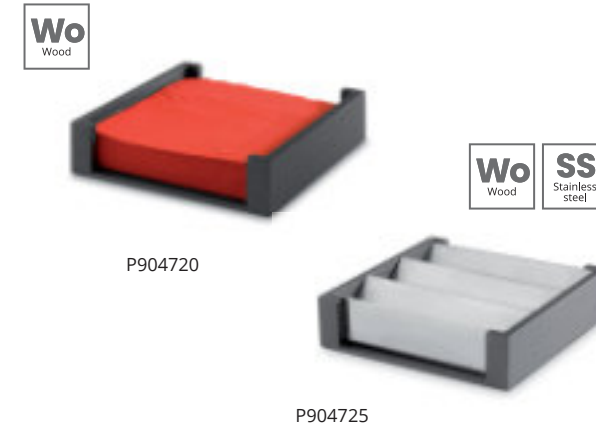

GN 1/1

Includes:
wooden tray
1/1 GN pan 150 mm

Incluye:
bandeja madera
cubeta GN 1/1 150 mm

Inclus:
plateau bois
bac GN 1/1 150 mm

REF	W x D x H cm	
P904155	57 x 37 x 14,5	1

P904720 Napkin and tea & sugar bags dispenser
Servilletero y dispensador bolsas te y azúcar
Distributeur serviettes et des saquettes
thé & sucre