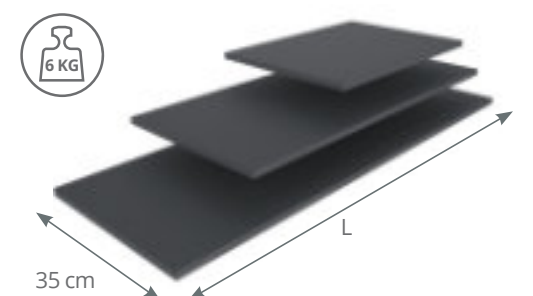

REF	L cm	
P904650	50	1
P904680	80	1
P904610	100	1

P904652 Wooden wide shelf
Estante madera ancho
Tablette en bois large