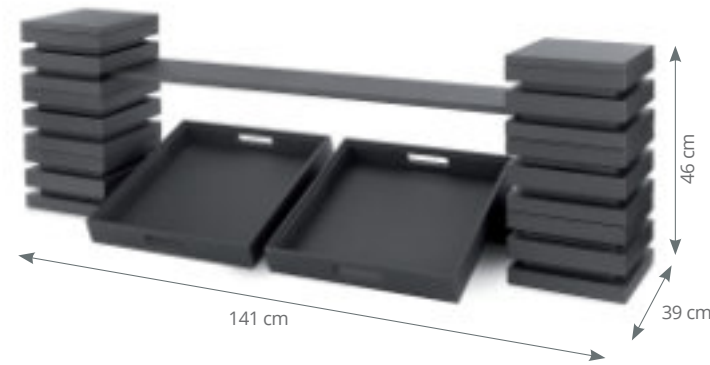

REF
P905508

1

P905518 Two levels presentation kit for 8 square bowls

Conjunto 2 niveles soporte 8 bols
Kit support 8 bols carrés deux niveaux

- | | | |
|--------------------------|---------------------------|---------------------------|
| Includes : | Incluye: | Inclus : |
| 4 cubes with lid | 4 cubos con tapa | 4 cubes avec couvercle |
| 1 crossbar 80 cm length | 1 travesaño 80 cm | 1 longeron 80 cm |
| 2 displayers for 4 bowls | 2 presentadores de 4 bols | 2 présentoirs pour 4 bols |
| 8 melamine bowls | 8 bols de melamina | 8 bols mélamine |
| 1 narrow shelf 80 cm | 1 estante estrecho 80 cm | 1 tablette étroite 80 cm |

REF 1
P905518

P905400 Basic two levels presentation kit

Conjunto básico estante 2 niveles

Kit basique présentation 2 niveaux

- | | | |
|-----------------------|---------------------------|---------------------------|
| Includes : | Incluye: | Inclus : |
| 4 cubes with lid | 4 cubos con tapa | 4 cubes avec couvercle |
| 1 wide shelf 100 cm | 1 estante ancho 100 cm | 1 tablette large 100 cm |
| 1 narrow shelf 100 cm | 1 estante estrecho 100 cm | 1 tablette étroite 100 cm |

REF 1
P905400

P905310 Two levels presentation kit for 40x40 cm trays

Conjunto 2 niveles bandejas 40x40 cm
Kit présentation 2 niveaux pour plateaux 40x40 cm

- | | | |
|----------------------------|---------------------------------------|------------------------------------|
| Includes : | Incluye: | Inclus : |
| 6 cubes with lid | 6 cubos con tapa | 6 cubes avec couvercle |
| 1 crossbar 100 cm length | 1 travesaño de 100 cm | 1 longeron 100 cm |
| 2 serving trays 40 x 40 cm | 2 bandejas presentación de 40 x 40 cm | 2 plateaux présentation 40 x 40 cm |
| 1 narrow shelf 100 cm | 1 estante estrecho de 100 cm | 1 tablette étroite 100 cm |