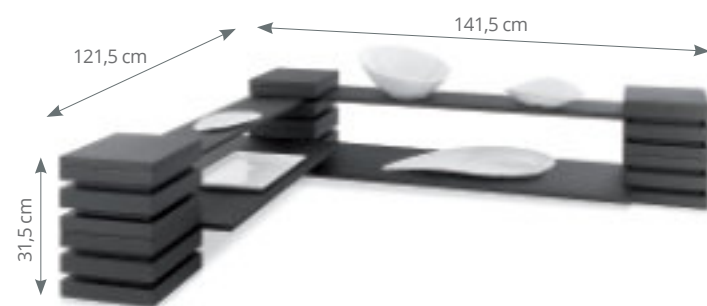

REF 1
P905400

P905310 Two levels presentation kit for 40x40 cm trays

Conjunto 2 niveles bandejas 40x40 cm
Kit présentation 2 niveaux pour plateaux 40x40 cm

- | | | |
|----------------------------|---------------------------------------|------------------------------------|
| Includes : | Incluye: | Inclus : |
| 6 cubes with lid | 6 cubos con tapa | 6 cubes avec couvercle |
| 1 crossbar 100 cm length | 1 travesaño de 100 cm | 1 longeron 100 cm |
| 2 serving trays 40 x 40 cm | 2 bandejas presentación de 40 x 40 cm | 2 plateaux présentation 40 x 40 cm |
| 1 narrow shelf 100 cm | 1 estante estrecho de 100 cm | 1 tablette étroite 100 cm |

REF 1
P905310

P905320 Two trays 60x40 cm presentation kit

Conjunto 2 bandejas 60x40 cm
Kit présentation pour deux plateaux 60x40 cm

- | | | |
|----------------------------|---------------------------------------|------------------------------------|
| Includes : | Incluye: | Inclus : |
| 2 cubes with lid | 2 cubos con tapa | 2 cubes avec couvercle |
| 1 crossbar 100 cm length | 1 travesaño de 100 cm | 1 longeron 100 cm |
| 2 serving trays 60 x 40 cm | 2 bandejas presentación de 60 x 40 cm | 2 plateaux présentation 60 x 40 cm |

REF 1
P905320

P905410 "L" shape two levels presentation kit

Conjunto estante dos niveles forma "L"
Kit présentation "L" 2 niveles

- | | | |
|-----------------------|---------------------------|---------------------------|
| Includes : | Incluye: | Inclus : |
| 6 cubes with lid | 6 cubos con tapa | 6 cubes avec couvercle |
| 1 wide shelf 100 cm | 1 estante ancho 100 cm | 1 tablette étroite 100 cm |
| 1 narrow shelf 100 cm | 1 estante estrecho 100 cm | 1 tablette étroite 100 cm |
| 1 wide shelf 80 cm | 1 estante ancho 80 cm | 1 tablette large 80 cm |
| 1 narrow shelf 80 cm | 1 estante estrecho 80 cm | 1 tablette étroite 80 cm |