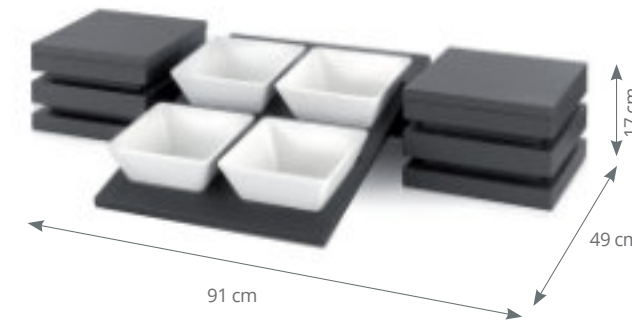

Possible transformation from an expositor trolley to a presentation table

Posibilidad de convertir el carro expositor en mesa de presentación

Possibilité de transformer le chariot d'exposition en une table de présentation

Includes :
2 cubes with lid
1 crossbar 50 cm
length
1 displayer for 4 bowls
4 melamine bowls.

Incluye:
2 cubos con tapa
1 travesaño de 50 cm
1 presentador de 4 bols
4 bols de melamina.

Inclus :
2 cubes avec couvercle
1 longeron 50 cm
1 présentoir pour 4 bols
4 bols mélamine.