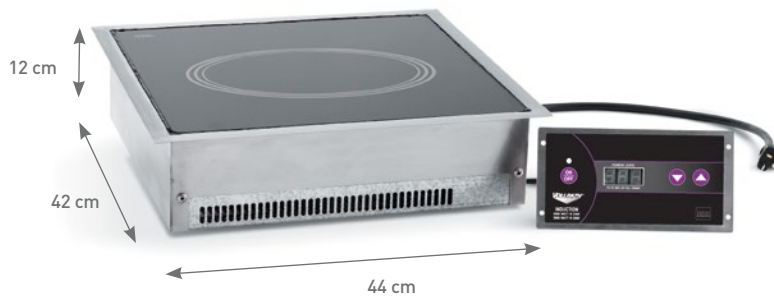

69543 Placa inducción / Induction cooker / Plaque induction / Induktionskochplatten

REF	Ø cm	V	W	A	ENCH. PLUG
6954302	36	208-240	2600	10,8	EU
6954303	36	208-240	2600	10,8	UK

69505 Placa inducción encastrable / Drop in induction cooker /
Plaque induction encastrable / Einsetzbare Induktionskochplatten

REF	Ø cm	V	W	A	ENCH. PLUG
6950502	30,5	240	3000	14,6	EU
6950503	30,5	240	3000	14,6	UK

MAQUINARIA /
MACHINERY /
MACHINES

VER PRODUCTOS EN / SEE PRODUCTS ON / VOIR PRODUITS EN / SIEHE PRODUKTE IN

**ESTACIONES CONTORNEADAS PARA BANQUETES /
CONTOURED BUFFET STATIONS /
STATIONS POUR BUFFET ARRONDIES /
GEWELTE BÜFFETSTATIONEN**