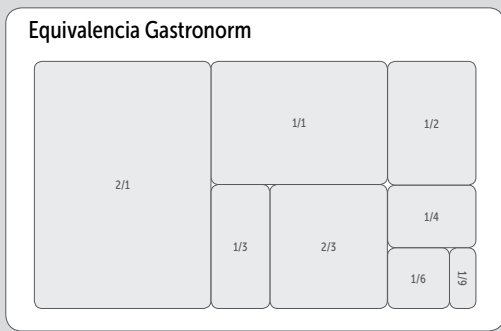

Soportes cubetas Gastronorm

Acero inoxidable. Cubetas vendidas por separado

Soporte contenedores GN

Soporte de acero inoxidable. Montaje sobre pared o sobremesa. Capacidad: 6 x 1/9 ó 4 x 1/6 ó 2 x 1/3 contenedores GN (vendidos por separado).

Tamaño 1/2

325 x 265mm

Código	Descripción
K906	20mm (1,2Ltr)
K925	40mm (2,5Ltr)
K927	65mm (4Ltr)
K928	100mm (6,2Ltr)
K930	150mm (9Ltr)
K932	200mm (12Ltr)

Tamaño 2/3

325 x 354mm

Código	Descripción
GM314	20mm (1,35Ltr)
K810	40mm (3,5Ltr)
K811	65mm (5,5Ltr)
K812	100mm (8,7Ltr)
K814	150mm (13Ltr)
GM315	200mm (15,7Ltr)

Tapas

Código	Descripción
K997	Tamaño 1/9
K993	Tamaño 1/6
K972	Tamaño 1/4
K969	Tamaño 1/3
K931	Tamaño 1/2
K970	Tamaño 2/3
K926	Tamaño 1/1
K939	Tamaño 2/1

Tamaño 2/1

650 x 530mm

Código	Descripción
GM316	20mm (5,4Ltr)
K801	40mm (12Ltr)
K802	65mm (19Ltr)

Tamaño 1/1

325 x 530mm

Código	Descripción
K998	20mm (3Ltr)
K994	40mm (5,8Ltr)
K903	65mm (9Ltr)

Código	Descripción
K923	100mm (13,5Ltr)
K924	150mm (20Ltr)
K918	200mm (28Ltr)