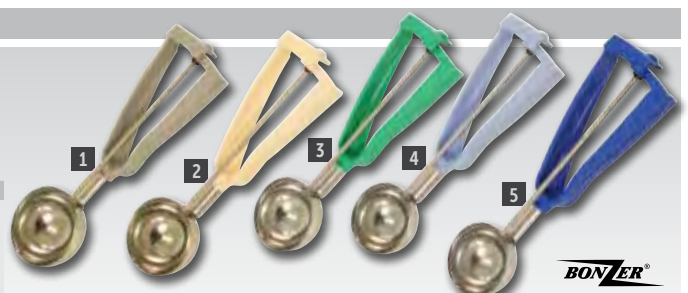

Cuchara para helado

Contiene un líquido que transmite el calor de la mano a la cuchara. Extremo del mango coloreado para mejor control de la dispensación. No apta para lavavajillas.

Código	Descripción
GJ540	84ml amarillo
J089	62ml verde
GJ541	56ml marrón
GJ542	42ml rojo

VOGUE

Cuchara de helado Gelato

Duradera cuchara rígida de acero inox. con mango de PVC de agarre suave para una mayor comodidad de uso. Apta para uso comercial.

VOGUE

Código	Descripción
CD233	270 x 65mm

Cuchara de helado ovalada

Cierre los mangos para sacar el helado. 30 porciones por litro. 45 x 62mm.

Código	Descripción
J084	34ml

Cucharas de helado

Cucharas de acero inox. de alta calidad con mangos con resorte.

Código	Descripción
J093	36ml; 540mm Número 20
J092	50ml; Número 16
J091	70ml; 640mm Nº 12
J090	125ml. 740mm. nº 8
J094	45ml; 500mm
J095	33ml; 460mm
J096	18ml; 390mm

VOGUE

Código	Descripción	Precio excl. IVA
1 GD583	Gris, tamaño 8 (110ml)	24,00€
2 GD584	Marfil, tamaño 10 (96ml)	24,00€
3 J264	Verde, tamaño 12 (89ml)	24,00€
4 GD585	Azul cielo, tamaño 14 (73 ml)	24,00€
5 J087	Azul real, tamaño 16 (59ml)	24,00€