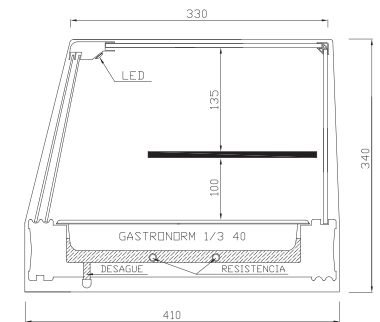

BAÑO MARÍA VITRINA CALIENTE

Estante intermedio

Modelo
CA E

- Cristal Templado de Seguridad.
- Estante intermedio.

CA-6E NOGAL

Iluminación
LED

CRISTAL CURVO

Cubetas
INCLUIDAS

Fabricación Especial
A MEDIDA
Pídanos Presupuesto

SUPLEMENTO CUBETA
MELAMINA 1/3 h40
4 uds. 6 uds. 8 uds.
48 € 72 € 96 €

Bandeja Auxiliar
INCLUIDA

SISTEMA DE CALOR MEDIANTE RESISTENCIA
EN ACERO INOXIDABLE 10 mm.

CRISTAL RECTO

Modelo	Largo	Fondo	Alto	Cubetas (Incluidas)	Potencia
CA-4E CA-4ER	810	410	340	4	704 W / 230 V
CA-6E CA-6ER	1160	410	340	6	1006 W / 230 V
CA-8E CA-8ER	1516	410	340	8	1308 W / 230 V