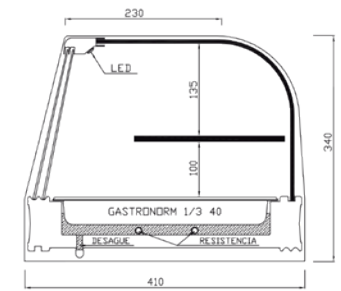

BAÑO MARÍA VITRINA CALIENTE

Estante intermedio

Modelo
CA E

- Cristal Templado de Seguridad.
- Estante intermedio.

CA-6E NOGAL

Iluminación
LED

CRISTAL CURVO

Cubetas
INCLUIDAS

Fabricación Especial
A MEDIDA
Pídanos Presupuesto

SUPLEMENTO CUBETA
MELAMINA 1/3 h40
4 uds. 6 uds. 8 uds.
48 € 72 € 96 €

Bandeja Auxiliar
INCLUIDA

SISTEMA DE CALOR MEDIANTE RESISTENCIA
EN ACERO INOXIDABLE 10 mm.

CRISTAL RECTO

Modelo	Largo	Fondo	Alto	Cubetas (Incluidas)	Potencia
CA-4E CA-4ER	810	410	340	4	704 W / 230 V
CA-6E CA-6ER	1160	410	340	6	1006 W / 230 V
CA-8E CA-8ER	1516	410	340	8	1308 W / 230 V