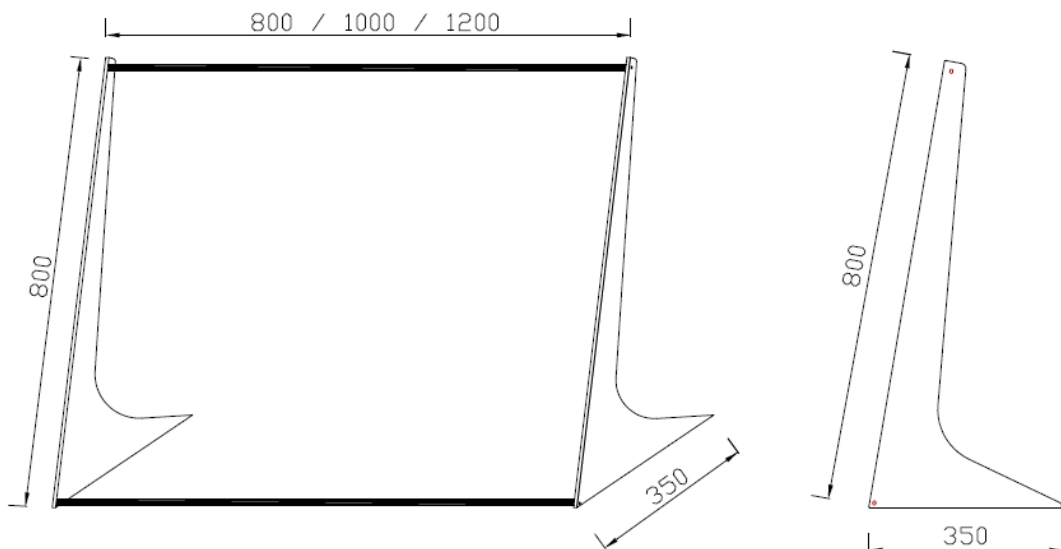

## PANTALLA DE PROTECCION MODELO C2

**VISTA FRONTAL DESDE CLIENTE**  
**PROTECTOR CERRADO TOTALMENTE POR EL FRONTAL - SIN HUECO PARA DESPACHO-**

**MONTAJE SENCILLO ATORNILLANDO  
LOS LATERALES A LOS PERFILES**

**ADHESIVO DOBLE CARA BAJO  
LOS LATERALES PARA MEJOR  
SUJECCION A LA BASE**

**VISTA INTERIOR**

### **ESPECIFICACIONES TECNICAS**

- Cristal Templado en 5 mm. (mucho mas limpio que el metacrilato al no rallarse con el uso y la limpieza).
- Laterales en madera DM 5 mm. lacada en color NEGRO.
- Perfilera de sujecion en perfil 15 mm. lacado en color NEGRO.
- El protector se puede pegar a la base para mayor seguridad con cinta de doble cara (incluida ).
- El protector se envia desmontado.
- En el paquete se incluye: Cristal con perfiles pegados + 2 laterales + bolsita con 4 tornillos.

<b>MODELO</b>	<b>LARGO</b>	<b>ALTO</b>	<b>FONDO</b>
C2 80	800	800	350
C2 100	1000	800	350
C2 120	1200	800	350

**. TAMBIEN LE FABRICAMOS SU PROTECTOR A MEDIDA ESPECIAL  
(VIDRIO MONOLITICO SIN TEMPLAR)**