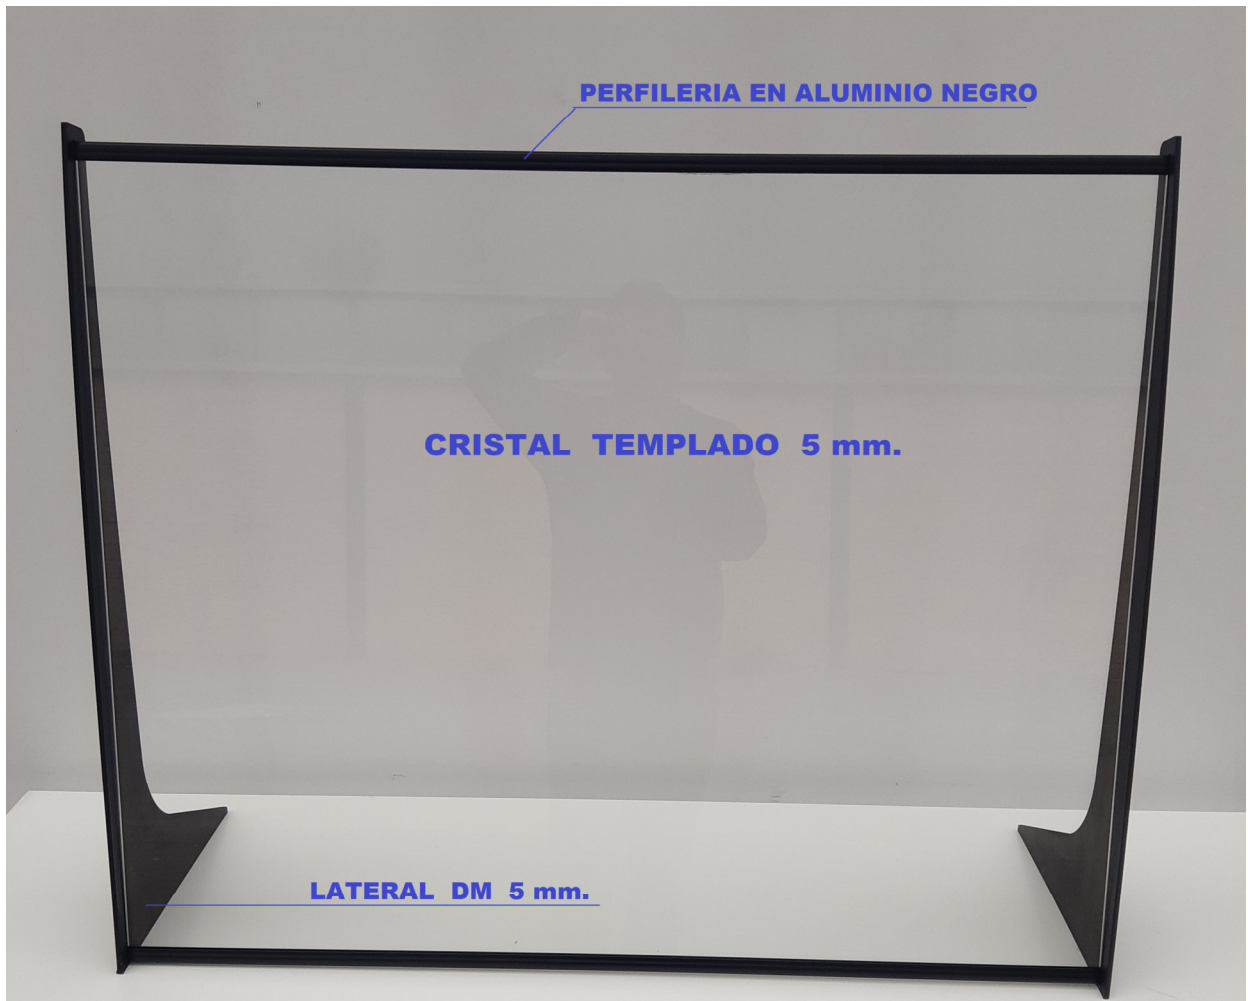

## PANTALLA DE PROTECCION MODELO C2

**VISTA FRONTAL DESDE CLIENTE**  
**PROTECTOR CERRADO TOTALMENTE POR EL FRONTAL - SIN HUECO PARA DESPACHO-**

**MONTAJE SENCILLO ATORNILLANDO  
LOS LATERALES A LOS PERFILES**

**ADHESIVO DOBLE CARA BAJO  
LOS LATERALES PARA MEJOR  
SUJECCION A LA BASE**

**VISTA INTERIOR**

### **ESPECIFICACIONES TECNICAS**

- Cristal Templado en 5 mm. (mucho mas limpio que el metacrilato al no rallarse con el uso y la limpieza).
- Laterales en madera DM 5 mm. lacada en color NEGRO.
- Perfilera de sujecion en perfil 15 mm. lacado en color NEGRO.
- El protector se puede pegar a la base para mayor seguridad con cinta de doble cara (incluida ).
- El protector se envia desmontado.
- En el paquete se incluye: Cristal con perfiles pegados + 2 laterales + bolsita con 4 tornillos.

<b>MODELO</b>	<b>LARGO</b>	<b>ALTO</b>	<b>FONDO</b>
C2 80	800	800	350
C2 100	1000	800	350
C2 120	1200	800	350

**. TAMBIEN LE FABRICAMOS SU PROTECTOR A MEDIDA ESPECIAL  
(VIDRIO MONOLITICO SIN TEMPLAR)**