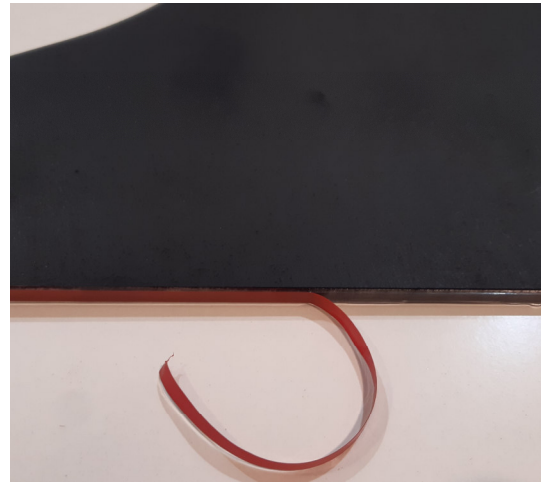

## PANTALLA DE PROTECCION MODELO C2

**VISTA FRONTAL DESDE CLIENTE**  
**PROTECTOR CERRADO TOTALMENTE POR EL FRONTAL - SIN HUECO PARA DESPACHO-**

**MONTAJE SENCILLO ATORNILLANDO  
LOS LATERALES A LOS PERFILES**

**ADHESIVO DOBLE CARA BAJO  
LOS LATERALES PARA MEJOR  
SUJECCION A LA BASE**

**VISTA INTERIOR**

### **ESPECIFICACIONES TECNICAS**

- Cristal Templado en 5 mm. (mucho mas limpio que el metacrilato al no rallarse con el uso y la limpieza).
- Laterales en madera DM 5 mm. lacada en color NEGRO.
- Perfilera de sujecion en perfil 15 mm. lacado en color NEGRO.
- El protector se puede pegar a la base para mayor seguridad con cinta de doble cara (incluida ).
- El protector se envia desmontado.
- En el paquete se incluye: Cristal con perfiles pegados + 2 laterales + bolsita con 4 tornillos.

<b>MODELO</b>	<b>LARGO</b>	<b>ALTO</b>	<b>FONDO</b>
C2 80	800	800	350
C2 100	1000	800	350
C2 120	1200	800	350

**. TAMBIEN LE FABRICAMOS SU PROTECTOR A MEDIDA ESPECIAL  
(VIDRIO MONOLITICO SIN TEMPLAR)**