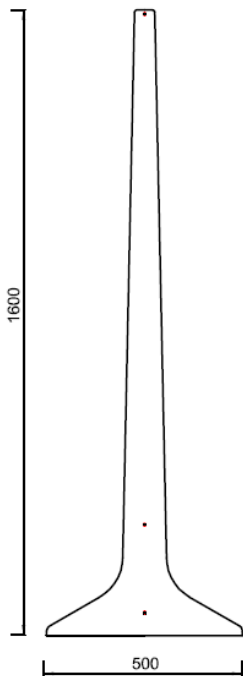

STOP

CORONAVIRUS

**BIOMBO SEPARADOR MODELO BMT
FRONTAL EN METACRILATO 5 mm.**

MODELO BMT 100

ESPECIFICACIONES TECNICAS

- Frontal en Metacrilato de 5 mm. (1 pieza modelo BMT 100 / 2 piezas modelo BMT 125-150)
- Laterales en madera DM lacada en color NEGRO.
- Perfilera de sujeccion en perfil 15 mm. lacado en color NEGRO.
- El protector se envia desmontado. En el paquete se incluye:
Frontal en metacrilato 5 mm. con perfilera + 2 laterales + perfil union de la base + bolsita con 6 tornillos.

MODELO	LARGO	ALTO	FONDO
BMT 100	1000	1600	500
BMT 125	1250	1600	500
BMT 150	1500	1600	500