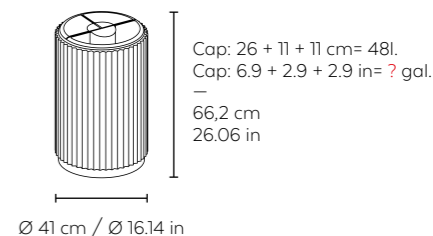

ACABADOS | FINISHES | FINITIONS | AUSFÜHRUNGEN

Negro
Black
Noire
Schwarz