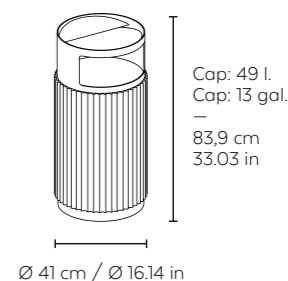

ACABADOS | FINISHES | FINITIONS | AUSFÜHRUNGEN

Negro-Acero inoxidable
Black-Stainless steel
Noire-Acier inoxydable
Schwarz-Edelstahl

drac-eco

Papelera ecológica de tres residuos con aro y zócalo en acero inoxidable pulido brillante. Cuerpo de acero recubierto de espuma de poliuretano. Cubetas interiores de polietileno rotacional color azul, amarillo y gris.

–
Corbeille à papier écologique à trois compartiments avec anneau et partie inférieure en acier inoxydable brillant et poli. Corps en acier recouvert de mousse de polyuréthane. Bacs intérieurs en polyéthylène rotatif bleu, jaune et gris.

Ecological bin for three types of waste with high-gloss stainless steel head and base. Steel body covered with polyurethane foam. Rotational polyethylene inner trays in blue, yellow and grey.

–
Recycling-Abfallbehälter für 3 Abfallsorten mit Ring und Sockel aus hochglanzpoliertem rostfreiem Stahl. Körper aus polyurethanschaumbeschichtetem Stahl. Innenbehälter aus rotationsgeformtem Polyäthylen in den Farben Blau, Gelb und Grau.