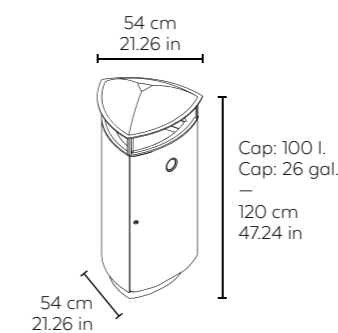

ACABADOS | FINISHES | FINITIONS | AUSFÜHRUNGEN

- **Antracita**
  Anthracite
  Anthracite
  Antrazit
- **Acero Inoxidable satinado**
  Satin-finished stainless steel
  Acier inoxydable satiné
  Edelstahl satiniert
- **Ral 5013**
  Ral 5013
  Ral 5013
  Ral 5013

artria-03

Papelera con aro.
—
Wastepaper basket with ring.
—
Corbeille avec anneau.
—
Abfallbehälter mit Ring.