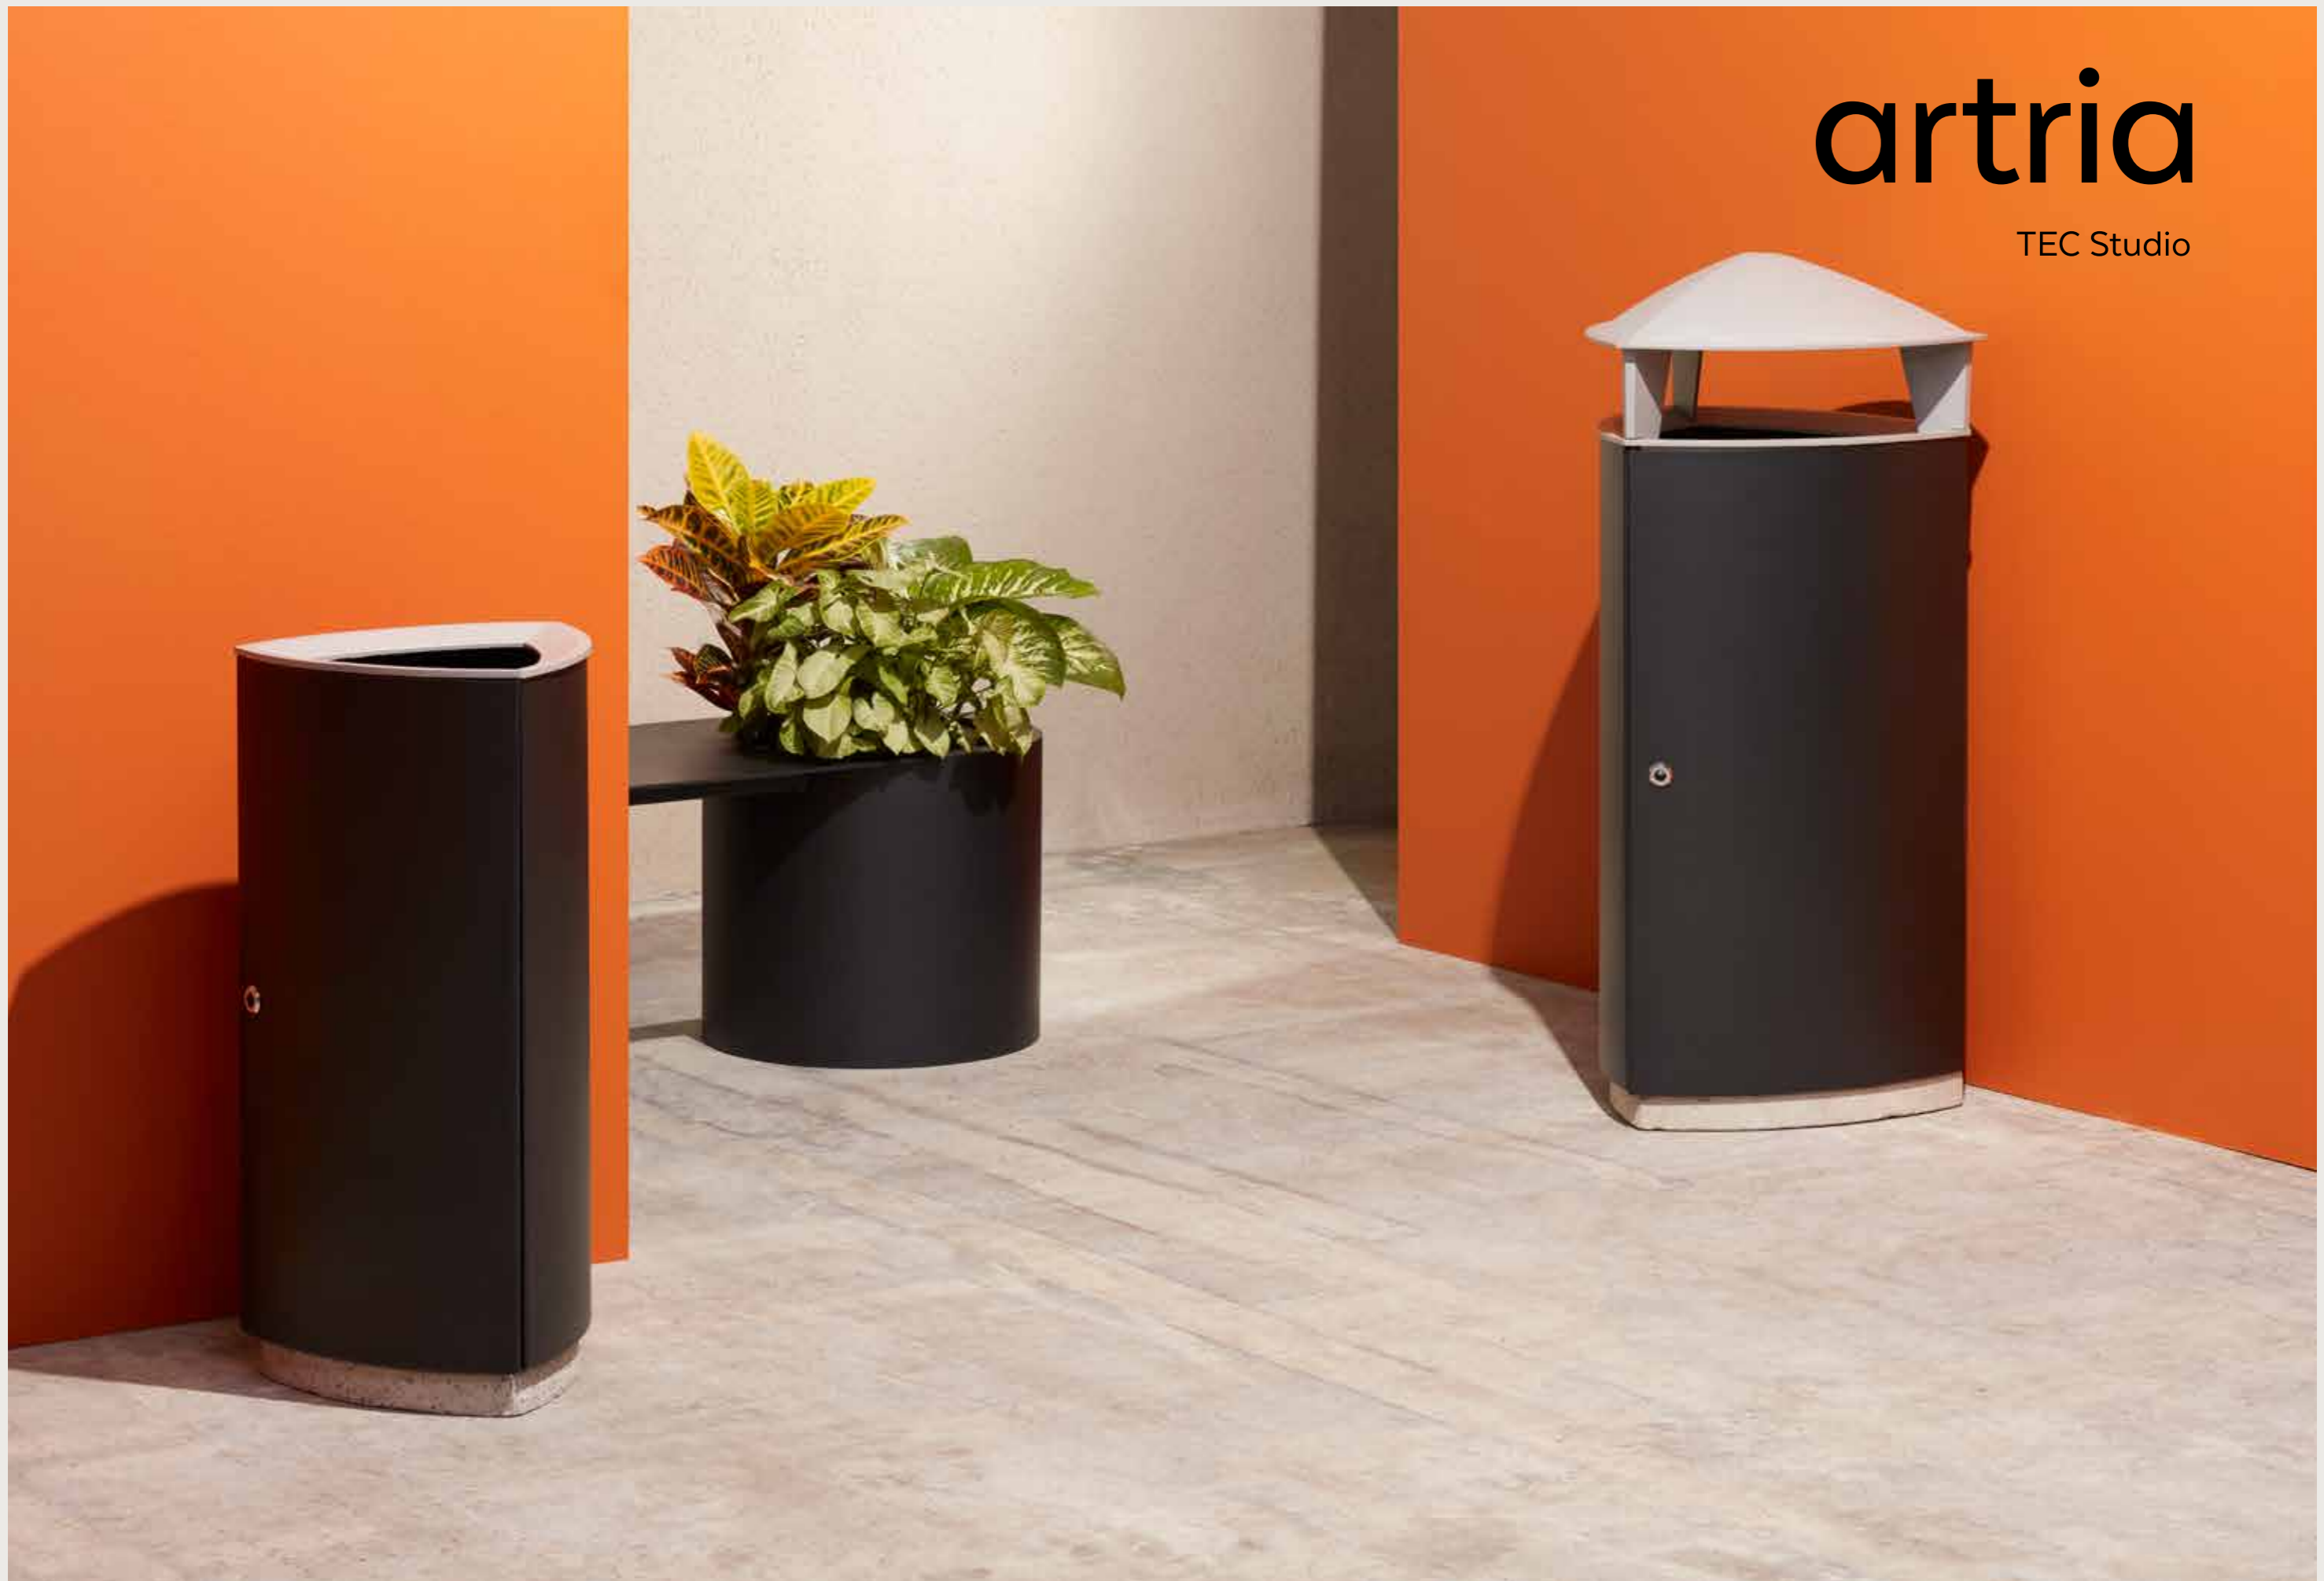

artria

TEC Studio