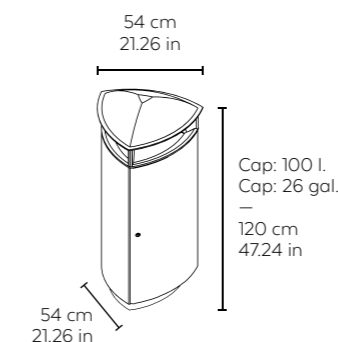

artria-01

Papelera con cabezal. Cubeta interior opcional.
—
Wastepaper basket with head. Optional internal liner.
—
Corbeille avec couvercle dôme. Bac intérieur en option.
—
Abfallbehälter mit Kopfteil. Optionaler Innenbehälter.

ACABADOS | FINISHES | FINITIONS | AUSFÜHRUNGEN

- **Antracita**
  Anthracite
  Anthracite
  Antrazit
- **Inoxidable**
  Stainless steel
  Inoxydable
  Edelstahl

artria-02

Papelera con cabezal y cenicero.
—
Wastepaper basket with top head and ashtray.
—
Corbeille avec couvercle dôme et cendrier.
—
Abfallbehälter mit Kopfteil und Ascher.