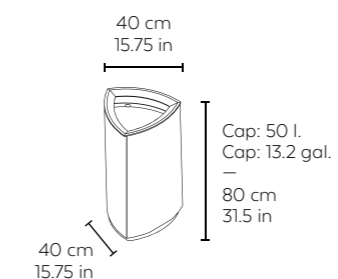

ACABADOS | FINISHES | FINITIONS | AUSFÜHRUNGEN

- **Antracita**
  Anthracite
  Anthracite
  Antrazit

(*). Disponible en AISI 316 bajo pedido, consultar precio y plazo de entrega. | *Available by request in stainless steel. Please ask for price and delivery time. | *Disponible en inoxydable sur commande. Consulter prix & délai de livraison. | *Auch in Edelstahl verfügbar. Preise und Lieferzeiten auf Anfrage.