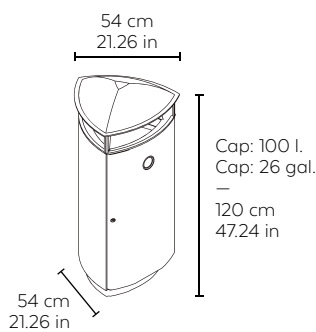

ACABADOS | FINISHES | FINITIONS | AUSFÜHRUNGEN

Antracita
Anthracite
Anthracite
Antrazit

Acero Inoxidable satinado
Satin-finished stainless steel
Acier inoxydable satiné
Edelstahl satiniert

Ral 5013
Ral 5013
Ral 5013
Ral 5013

artria-03

Papelera con aro.

—
Wastepaper basket with ring.

—
Corbeille avec anneau.

—
Abfallbehälter mit Ring.