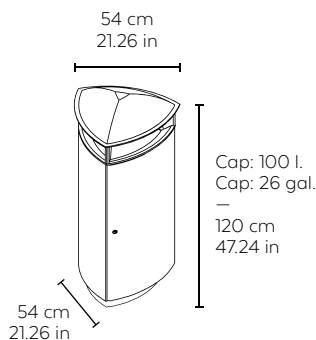

—
Für den Außenbereich geeignet.

Tüteneinsatzring.

*Innenbehälter.

Schloss mit Schlüssel.

Tür.

Wahlweise Mit Befestigung.

ESTRUCTURAS | STRUCTURES | STRUCTURE | STRUKTUR

artria-01

Papelera con cabezal. Cubeta interior opcional.

—
Wastepaper basket with head. Optional internal liner.

—
Corbeille avec couvercle dôme. Bac intérieur en option.

—
Abfallbehälter mit Kopfteil. Optionaler Innenbehälter.