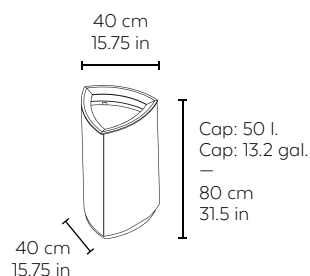

ACABADOS | FINISHES | FINITIONS | AUSFÜHRUNGEN

Antracita
Anthracite
Anthracite
Antrazit

(*) Disponible en AISI 316 bajo pedido, consultar precio y plazo de entrega. | *Available by request in stainless steel. Please ask for price and delivery time. | *Disponible en inoxydable sur commande. Consulter prix & délai de livraison. | *Auch in Edelstahl verfügbar. Preise und Lieferzeiten auf Anfrage.