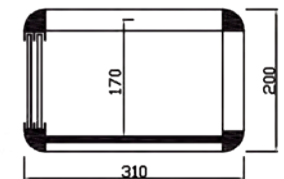

ST-106 ORO

ORO

PLATA

Modelo	Largo	Fondo	Alto
ST-106	1060	280	160
ST-120	1200	280	160
ST-150	1500	280	160

Modelo STP

- Perfilería en aluminio anodizado 30 mm. y cristal plano 5 mm.
- Totalmente cerrada con base en tablero plastificado blanco y puertas de corredera en metacrilato.
- Colores a elegir ORO - PLATA.

STP-106 ORO

ORO

PLATA

Modelo	Largo	Fondo	Alto
STP-106	1060	310	200
STP-120	1200	310	200

CRISTAL RECTO VITRINAS NEUTRAS

Modelo STL

- Vitrina sin puertas.
- Perfilera en aluminio anodizado 30 mm. y cristal plano 5 mm.
- Estante intermedio regulable en altura de cristal 6 mm.
- Colores a elegir ORO - PLATA.