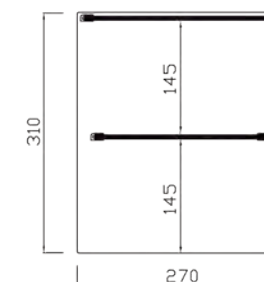

VR-100 NEGRO

Modelo	Largo	Fondo	Alto
VR-100	1012	270	150
VR-120	1212	270	150

Modelo VRL

- Estante intermedio.
- Perfilera en aluminio anodizado 15 mm.
- Laterales en metacrilato 6 mm.
- Tapa y frontal en cristal templado.
- Colores a elegir NEGRO - INOX.
- Abierta en zona camarero.

VRL-100 INOX

Modelo	Largo	Fondo	Alto
VRL-100	1012	270	310
VRL-120	1212	270	310

Fabricación Especial
A MEDIDA

Pídanos Presupuesto

CRISTAL RECTO VITRINAS NEUTRAS

Modelo VRP

- Perfilera en aluminio anodizado.
- Laterales en metacrilato 6 mm.
- Puertas correderas en metacrilato 3 mm.
- Base en tablero plastificado.
- Tapa y frontal en cristal templado.
- Colores a elegir NEGRO - INOX.
- Cerrada en zona camarero.

VRP-100 NEGRO

NEGRO

INOX

Modelo	Largo	Fondo	Alto
VRP-100	1012	265	200
VRP-120	1212	265	200

Modelo VRLP

- Estante intermedio.
- Perfilera en aluminio anodizado.
- Laterales en metacrilato 6 mm.
- Puertas correderas en metacrilato 3 mm.
- Base en tablero plastificado.
- Tapa frontal y cristal templado.
- Colores a elegir NEGRO - INOX.
- Cerrada en zona camarero.