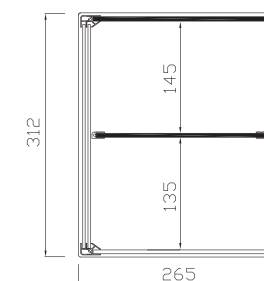

VRLP-100 INOX

Modelo	Largo	Fondo	Alto
VRLP-100	1012	265	312
VRLP-120	1212	265	312

Fabricación Especial
A MEDIDA

Pídanos Presupuesto