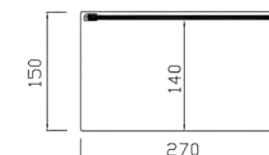

CRISTAL RECTO VITRINAS NEUTRAS

NEGRO

INOX

Modelo VR

- Perfilera en aluminio anodizado 15 mm.
- Laterales en metacrilato 6 mm.
- Tapa y frontal en cristal templado.
- Colores a elegir NEGRO - INOX.
- Abierta en zona camarero.

VR-100 NEGRO

Modelo	Largo	Fondo	Alto
VR-100	1012	270	150
VR-120	1212	270	150

Modelo VRL

- Estante intermedio.
- Perfilera en aluminio anodizado 15 mm.
- Laterales en metacrilato 6 mm.
- Tapa y frontal en cristal templado.
- Colores a elegir NEGRO - INOX.
- Abierta en zona camarero.