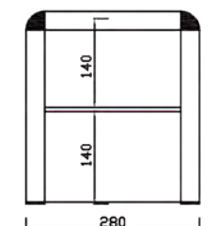

STP-106 ORO

ORO

PLATA

Modelo	Largo	Fondo	Alto
STP-106	1060	310	200
STP-120	1200	310	200

CRISTAL RECTO VITRINAS NEUTRAS

Modelo STL

- Vitrina sin puertas.
- Perfilera en aluminio anodizado 30 mm. y cristal plano 5 mm.
- Estante intermedio regulable en altura de cristal 6 mm.
- Colores a elegir ORO - PLATA.

STL-106 PLATA

ORO

PLATA

Modelo	Largo	Fondo	Alto
STL-106	1060	280	310
STL-120	1200	280	310

Modelo VP2

- Perfilera en aluminio anodizado 30 mm. y cristal plano 5 mm.
- Totalmente cerrada con base en tablero plastificado blanco y puertas de corredera en metacrilato.
- Estante intermedio regulable en altura de cristal 6 mm.
- Colores a elegir ORO - PLATA.