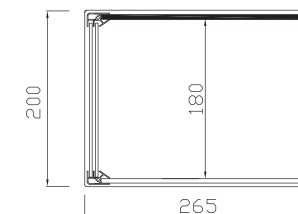

VR-100 NEGRO

Modelo	Largo	Fondo	Alto
VR-100	1012	270	150
VR-120	1212	270	150

Modelo VRL

- Estante intermedio.
- Perfilera en aluminio anodizado 15 mm.
- Laterales en metacrilato 6 mm.
- Tapa y frontal en cristal templado.
- Colores a elegir NEGRO - INOX.
- Abierta en zona camarero.

VRL-100 INOX

Modelo	Largo	Fondo	Alto
VRL-100	1012	270	310
VRL-120	1212	270	310

Fabricación Especial
A MEDIDA

Pídanos Presupuesto

CRISTAL RECTO VITRINAS NEUTRAS

Modelo VRP

- Perfilera en aluminio anodizado.
- Laterales en metacrilato 6 mm.
- Puertas correderas en metacrilato 3 mm.
- Base en tablero plastificado.
- Tapa y frontal en cristal templado.
- Colores a elegir NEGRO - INOX.
- Cerrada en zona camarero.

VRP-100 NEGRO

NEGRO

INOX

Modelo	Largo	Fondo	Alto
VRP-100	1012	265	200
VRP-120	1212	265	200

Modelo VRLP

- Estante intermedio.
- Perfilera en aluminio anodizado.
- Laterales en metacrilato 6 mm.
- Puertas correderas en metacrilato 3 mm.
- Base en tablero plastificado.
- Tapa frontal y cristal templado.
- Colores a elegir NEGRO - INOX.
- Cerrada en zona camarero.