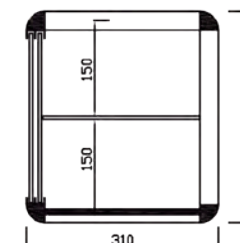

ORO

PLATA

Modelo	Largo	Fondo	Alto
VP2	1060	310	340

Fabricación Especial
A MEDIDA

Pídanos Presupuesto