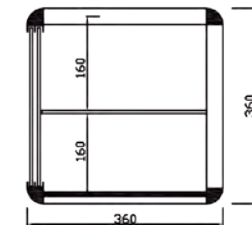

VP2 ORO

ORO

PLATA

Modelo	Largo	Fondo	Alto
VP2	1060	310	340

Fabricación Especial
A MEDIDA

Pídanos Presupuesto

VP2C PLATA

ORO PLATA