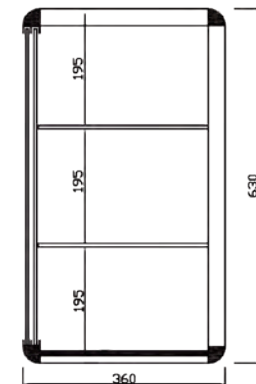

STL-106 PLATA

ORO

PLATA

Modelo	Largo	Fondo	Alto
STL-106	1060	280	310
STL-120	1200	280	310

Modelo VP2

- Perfilera en aluminio anodizado 30 mm. y cristal plano 5 mm.
- Totalmente cerrada con base en tablero plastificado blanco y puertas de corredera en metacrilato.
- Estante intermedio regulable en altura de cristal 6 mm.
- Colores a elegir ORO - PLATA.

VP2 ORO

ORO

PLATA

Modelo	Largo	Fondo	Alto
VP2	1060	310	340

Fabricación Especial
A MEDIDA

Pídanos Presupuesto

VP2C PLATA

ORO PLATA

Modelo	Largo	Fondo	Alto
VP2C	800	360	360

ORO PLATA

VP3 ORO

Modelo	Largo	Fondo	Alto
VP3	800	360	630

Modelo
VP2C

- Perfilería en aluminio anodizado 30 mm. y cristal plano 5 mm.
- Totalmente cerrada con base en tablero plastificado blanco y puertas de corredera en metacrilato.
- Estante intermedio regulable en altura de cristal 6 mm.
- Colores a elegir ORO - PLATA.

Modelo
VP3

- Perfilería en aluminio anodizado 30 mm. y cristal plano 5 mm.
- Totalmente cerrada con base en tablero plastificado blanco y puertas de corredera en metacrilato.
- 2 estantes intermedios regulables en altura de cristal 6 mm.
- Colores a elegir ORO - PLATA.