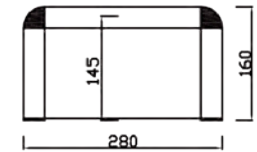

Modelo	Largo	Fondo	Alto
ST-106	1060	280	160
ST-120	1200	280	160
ST-150	1500	280	160

Modelo STP

- Perfilería en aluminio anodizado 30 mm. y cristal plano 5 mm.
- Totalmente cerrada con base en tablero plastificado blanco y puertas de corredera en metacrilato.
- Colores a elegir ORO - PLATA.