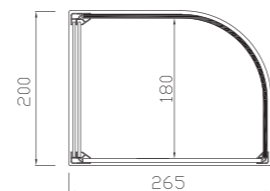

CRISTAL CURVO VITRINAS NEUTRAS

Modelo NCP

- Cristal Templado de seguridad.
- Perfilera en aluminio anodizado.
- Laterales en metacrilato 6 mm.
- Puertas correderas en metacrilato 3 mm.
- Base en tablero plastificado.
- Colores a elegir NEGRO - INOX.
- Cerrada en zona camarero.

NCP-100 INOX

NEGRO INOX

Modelo	Largo	Fondo	Alto
NCP-100	982	265	200
NCP-120	1212	265	200

Modelo NCLP

- Cristal Templado de seguridad.
- Perfilera en aluminio anodizado.
- Laterales en metacrilato 6 mm.
- Estante intermedio de cristal.
- Puertas correderas en metacrilato 3 mm.
- Base en tablero plastificado.
- Colores a elegir NEGRO - INOX.
- Cerrada en zona camarero.

ST-106 ORO

ORO PLATA

Modelo	Largo	Fondo	Alto
ST-106	1060	280	160
ST-120	1200	280	160
ST-150	1500	280	160

Modelo STP

- Perfilera en aluminio anodizado 30 mm. y cristal plano 5 mm.
- Totalmente cerrada con base en tablero plastificado blanco y puertas de corredera en metacrilato.
- Colores a elegir ORO - PLATA.

STP-106 ORO

ORO PLATA

Modelo	Largo	Fondo	Alto
STP-106	1060	310	200
STP-120	1200	310	200

Fabricación Especial
A MEDIDA

Pídanos Presupuesto