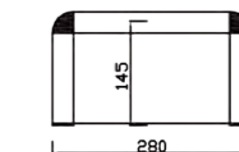

CRISTAL CURVO VITRINAS NEUTRAS

Modelo NCP

- Cristal Templado de seguridad.
- Perfilera en aluminio anodizado.
- Laterales en metacrilato 6 mm.
- Puertas correderas en metacrilato 3 mm.
- Base en tablero plastificado.
- Colores a elegir NEGRO - INOX.
- Cerrada en zona camarero.

Modelo	Largo	Fondo	Alto
NCP-100	982	265	200
NCP-120	1212	265	200

Modelo NCLP

- Cristal Templado de seguridad.
- Perfilera en aluminio anodizado.
- Laterales en metacrilato 6 mm.
- Estante intermedio de cristal.
- Puertas correderas en metacrilato 3 mm.
- Base en tablero plastificado.
- Colores a elegir NEGRO - INOX.
- Cerrada en zona camarero.

Modelo	Largo	Fondo	Alto
NCLP-100	982	265	312
NCLP-120	1212	265	312

Fabricación Especial
A MEDIDA

Pídanos Presupuesto

CRISTAL RECTO VITRINAS NEUTRAS

Modelo ST

- Perfilera en aluminio anodizado 30 mm. y cristal plano 5 mm.
- Colores a elegir ORO - PLATA.

ORO PLATA

Modelo	Largo	Fondo	Alto
ST-106	1060	280	160
ST-120	1200	280	160
ST-150	1500	280	160

Modelo STP

- Perfilera en aluminio anodizado 30 mm. y cristal plano 5 mm.
- Totalmente cerrada con base en tablero plastificado blanco y puertas de corredera en metacrilato.
- Colores a elegir ORO - PLATA.

Modelo	Largo	Fondo	Alto
STP-106	1060	310	200
STP-120	1200	310	200

Fabricación Especial
A MEDIDA

Pídanos Presupuesto