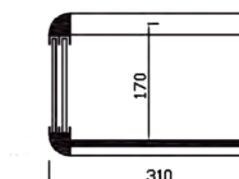

ST-106 ORO

ORO PLATA

Modelo	Largo	Fondo	Alto
ST-106	1060	280	160
ST-120	1200	280	160
ST-150	1500	280	160

Modelo STP

- Perfilera en aluminio anodizado 30 mm. y cristal plano 5 mm.
- Totalmente cerrada con base en tablero plastificado blanco y puertas de corredera en metacrilato.
- Colores a elegir ORO - PLATA.

STP-106 ORO

ORO PLATA

Modelo	Largo	Fondo	Alto
STP-106	1060	310	200
STP-120	1200	310	200

Fabricación Especial
A MEDIDA

Pídanos Presupuesto