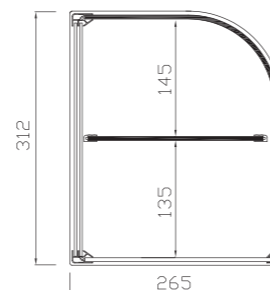

NEGRO INOX

Modelo	Largo	Fondo	Alto
NCLP-100	982	265	312
NCLP-120	1212	265	312

Fabricación Especial
A MEDIDA

Pídanos Presupuesto