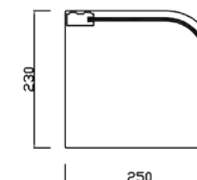

CRISTAL CURVO VITRINAS NEUTRAS

Madera natural lacada en nogal

Modelo MC

- Perfilera en madera natural lacada 45 mm. y cristal curvo 5 mm.
- Laterales en madera lacada 16 mm.

MC-120 NOGAL

Modelo	Largo	Fondo	Alto
MC-100	1010	250	230
MC-120	1240	250	230

MCL-120 NOGAL
Estante intermedio

Modelo MCL

- Perfilera en madera natural lacada 45 mm. y cristal curvo 5 mm.
- Laterales en madera lacada 16 mm.
- Estante intermedio desmontable de cristal 6 mm.

Modelo	Largo	Fondo	Alto
MCL-100	1010	300	335
MCL-120	1240	300	335