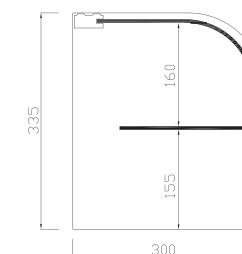

CRISTAL CURVO VITRINAS NEUTRAS

Madera natural lacada en nogal

Modelo MC

- Perfilera en madera natural lacada 45 mm. y cristal curvo 5 mm.
- Laterales en madera lacada 16 mm.

MC-120 NOGAL

Modelo	Largo	Fondo	Alto
MC-100	1010	250	230
MC-120	1240	250	230

MCL-120 NOGAL
Estante intermedio

Modelo MCL

- Perfilera en madera natural lacada 45 mm. y cristal curvo 5 mm.
- Laterales en madera lacada 16 mm.
- Estante intermedio desmontable de cristal 6 mm.

Modelo	Largo	Fondo	Alto
MCL-100	1010	300	335
MCL-120	1240	300	335