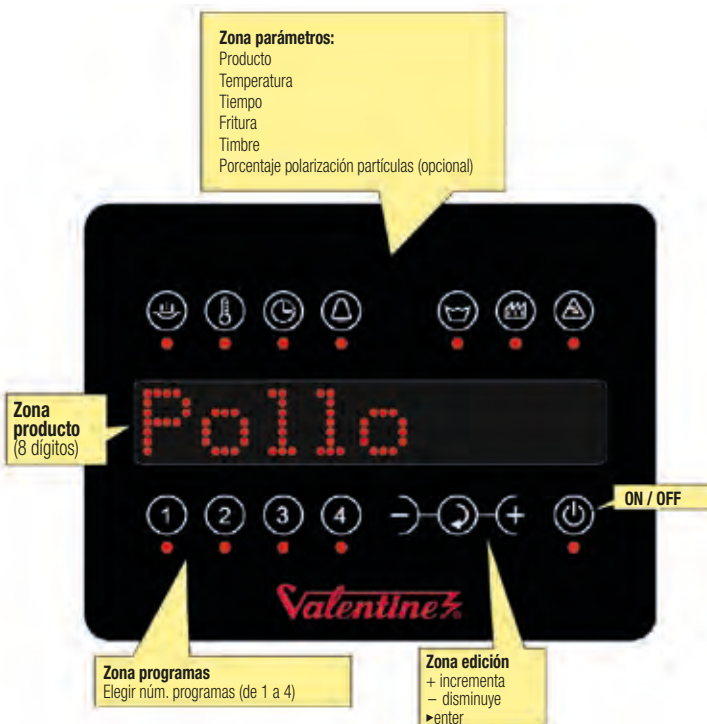

Freidoras súper rápidas EVO - COMPUTER

Una fritura analizada y corregida

Una fritura permanentemente analizada y corregida, para una calidad perfecta en todos los casos.

Gracias a una sonda situada en la cuba, la computadora de la freidora analiza permanentemente el estado de la fritura.

En función de los alimentos, de la cantidad depositada en la cesta, de su temperatura y humedad, la "computer" reduce o prolonga automáticamente el tiempo de la fritura.

Una señal sonora indica cuando los alimentos están listos. La "computer" puede regular el elevador automático de cestas (opcional).

37 programas. 4 ya pre-grabados con menú, temperatura y tiempo de fritura.

Nuevo diseño, claro y fácil de utilizar.

Aislamiento perfecto.

Temperatura controlada electrónicamente.

Mod. EVO 250
Con elevador
y bomba de filtraje