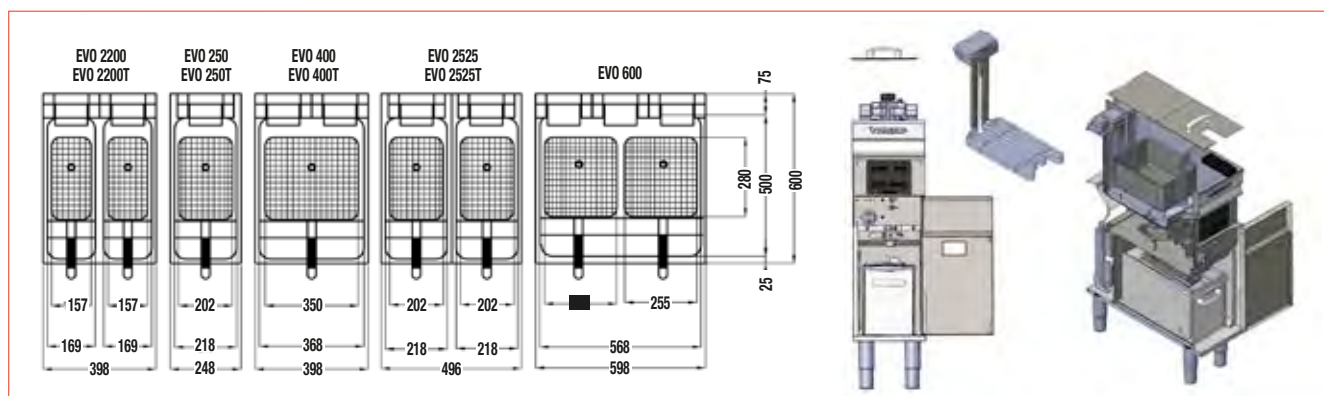

Mod. EVO C 250

Mod. EVO C 400

Mod. EVO C 2200

MODELO	EVO C 2200	EVO C 250	EVO C 400	EVO C 2525	EVO C 600
Capac. Cuba (litros)	2 x 7 - 8	9 - 10	15 - 18	2 x 9 - 10	25 - 28
Potencia (kw)	14,4	7,2	14,4	14,4	21,6
Voltaje	3 x 400 + N + T	3 x 400 + N + T	3 x 400 + N + T	3 x 400 + N + T	3 x 400 + N + T
Amperios	20	10	20	20	32
Dimen. Freidora	400 x 600 x 850/900	250 x 600 x 850/900	400 x 600 x 850/900	500 x 600 x 850/900	600 x 600 x 850/900
Dimensiones Cesta	2 x 157 x 280 x 130	202 x 280 x 130	350 x 280 x 130	2 x 202 x 280 x 130	2 x 255 x 280 x 130
Producción (kg / h)	38 - 46	19 - 23	38 - 46	36 - 46	57 - 68
Carga máx. cesta 3/4 (kg)	2 x 1,25	1,25	2,5	2 x 1,25	3,25
Nº de Cubas	2	1	1	2	1
Nº de Cestas	2	1	1 o 2	2	1 o 2

MODELO	EVO C 2200 T	EVO C 250 T	EVO C 400 T	EVO C 2525 T
Capacidad Cuba (litros)	2 x 7 - 8	9 - 10	15 - 18	2 x 9 - 10
Potencia (kw)	22	11	22	22
Voltaje	3 x 400 + N + T	3 x 400 + N + T	3 x 400 + N + T	3 x 400 + N + T
Amperios	32	16	32	32
Dimensiones Freidora	400 x 600 x 850/900	250 x 600 x 850/900	400 x 600 x 850/900	500 x 600 x 850/900
Dimensiones Cesta	2 x 157 x 280 x 130	202 x 280 x 130	350 x 280 x 130	2 x 202 x 280 x 130
Producción (kg / h)	52 - 64	26 - 32	52 - 64	52 - 64
Carga máx. cesta 3/4 (kg)	2 x 1,25	1,25	2 x 1,25	2 x 1,25
Nº de Cubas	2	1	1	2
Nº de Cestas	2	1	1 o 2	2