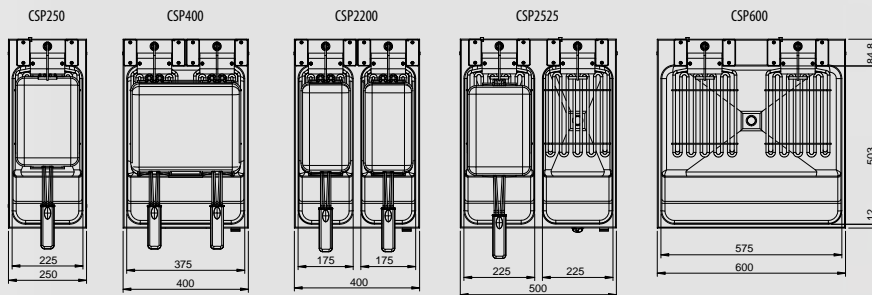

CS250
CS250T

CS400
CS400T

CS2200
CS2200T

CS2525
CS2525T

CS600

VALENTINE

MODELO	CS250	CS400	CS2200	CS2525	CS600
Capacidad (litros)	9 - 10	15 - 18	2x 7 - 8	2x 9 - 10	25 - 28
Potencia (kw)	7,2	14,4	14,4	14,4	22
Producción Kg/h	20 - 26	38 - 46	38 - 46	40 - 52	57 - 68
Dimensiones (mm)	250 x 600 x 850/900	400 x 600 x 850/900	400 x 600 x 850/900	500 x 600 x 850/900	600 x 600 x 850/900
Cesta	202 x 285 x 135	2x 158 x 285 x 135	2x 158 x 285 x 135	2x 202 x 285 x 135	2x 255 x 285 x 135
Voltaje	3N 400V	3N 400V	3N 400V	3N 400V	3N 400V
Amperios	10	20	20	20	32

MODELO	CS250T	CS400T	CS2200T	CS2525T
Capacidad (litros)	9 - 10	15 - 18	2x 7 - 8	2x 9 - 10
Potencia (kw)	11	18	18	22
Producción Kg/h	28 - 36	46 - 54	46 - 54	56 - 72
Dimensiones (mm)	250 x 600 x 850/900	400 x 600 x 850/900	400 x 600 x 850/900	500 x 600 x 850/900
Cesta	202 x 285 x 135	2x 158 x 285 x 135	2x 158 x 285 x 135	2x 202 x 285 x 135
Voltaje	3N 400V	3N 400V	3N 400V	3N 400V
Amperios	16	26	26	32

CSP250
CSP250T

CSP400
CSP400T

CSP2200
CSP2200T

CSP2525
CSP2525T

CSP600

VALENTINE

MODELO	CSP250	CSP400	CSP2200	CSP2525	CSP600
Capacidad (litros)	9 - 10	15 - 18	2x 7 - 8	2x 9 - 10	25 - 28
Potencia (kw)	7,2	14,4	14,4	14,4	22
Producción Kg/h	20 - 26	38 - 46	38 - 46	40 - 52	57 - 68
Dimensiones (mm)	250 x 600 x 850/900	400 x 600 x 850/900	400 x 600 x 850/900	500 x 600 x 850/900	600 x 600 x 850/900
Cesta	202 x 285 x 135	2x 158 x 285 x 135	2x 158 x 285 x 135	2x 202 x 285 x 135	2x 255 x 285 x 135
Voltaje	3N 400V	3N 400V	3N 400V	3N 400V	3N 400V
Amperios	10	20	20	20	32

MODELO	CSP250T	CSP400T	CSP2200T	CSP2525T
Capacidad (litros)	9 - 10	15 - 18	2x 7 - 8	2x 9 - 10
Potencia (kw)	11	18	18	22
Producción Kg/h	28 - 36	46 - 54	46 - 54	56 - 72
Dimensiones (mm)	250 x 600 x 850/900	400 x 600 x 850/900	400 x 600 x 850/900	500 x 600 x 850/900
Cesta	202 x 285 x 135	2x 158 x 285 x 135	2x 158 x 285 x 135	2x 202 x 285 x 135
Voltaje	3N 400V	3N 400V	3N 400V	3N 400V
Amperios	16	26	26	32