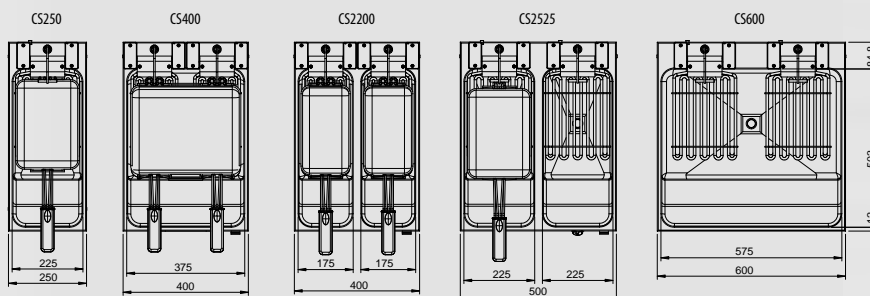

CS250
CS250T

CS400
CS400T

CS2200
CS2200T

CS2525
CS2525T

CS600

VALENTINE

MODELO	CS250	CS400	CS2200	CS2525	CS600
Capacidad (litros)	9 - 10	15 - 18	2x 7 - 8	2x 9 - 10	25 - 28
Potencia (kw)	7,2	14,4	14,4	14,4	22
Producción Kg/h	20 - 26	38 - 46	38 - 46	40 - 52	57 - 68
Dimensiones (mm)	250 x 600 x 850/900	400 x 600 x 850/900	400 x 600 x 850/900	500 x 600 x 850/900	600 x 600 x 850/900
Cesta	202 x 285 x 135	2x 158 x 285 x 135	2x 158 x 285 x 135	2x 202 x 285 x 135	2x 255 x 285 x 135
Voltaje	3N 400V	3N 400V	3N 400V	3N 400V	3N 400V
Amperios	10	20	20	20	32

MODELO	CS250T	CS400T	CS2200T	CS2525T
Capacidad (litros)	9 - 10	15 - 18	2x 7 - 8	2x 9 - 10
Potencia (kw)	11	18	18	22
Producción Kg/h	28 - 36	46 - 54	46 - 54	56 - 72
Dimensiones (mm)	250 x 600 x 850/900	400 x 600 x 850/900	400 x 600 x 850/900	500 x 600 x 850/900
Cesta	202 x 285 x 135	2x 158 x 285 x 135	2x 158 x 285 x 135	2x 202 x 285 x 135
Voltaje	3N 400V	3N 400V	3N 400V	3N 400V
Amperios	16	26	26	32

CSP250
CSP250T

CSP400
CSP400T

CSP2200
CSP2200T

CSP2525
CSP2525T

CSP600

VALENTINE

MODELO	CSP250	CSP400	CSP2200	CSP2525	CSP600
Capacidad (litros)	9 - 10	15 - 18	2x 7 - 8	2x 9 - 10	25 - 28
Potencia (kw)	7,2	14,4	14,4	14,4	22
Producción Kg/h	20 - 26	38 - 46	38 - 46	40 - 52	57 - 68
Dimensiones (mm)	250 x 600 x 850/900	400 x 600 x 850/900	400 x 600 x 850/900	500 x 600 x 850/900	600 x 600 x 850/900
Cesta	202 x 285 x 135	2x 158 x 285 x 135	2x 158 x 285 x 135	2x 202 x 285 x 135	2x 255 x 285 x 135
Voltaje	3N 400V	3N 400V	3N 400V	3N 400V	3N 400V
Amperios	10	20	20	20	32

MODELO	CSP250T	CSP400T	CSP2200T	CSP2525T
Capacidad (litros)	9 - 10	15 - 18	2x 7 - 8	2x 9 - 10
Potencia (kw)	11	18	18	22
Producción Kg/h	28 - 36	46 - 54	46 - 54	56 - 72
Dimensiones (mm)	250 x 600 x 850/900	400 x 600 x 850/900	400 x 600 x 850/900	500 x 600 x 850/900
Cesta	202 x 285 x 135	2x 158 x 285 x 135	2x 158 x 285 x 135	2x 202 x 285 x 135
Voltaje	3N 400V	3N 400V	3N 400V	3N 400V
Amperios	16	26	26	32