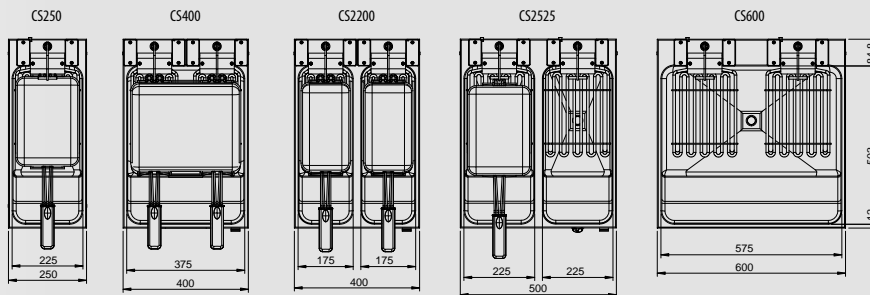

CS250  
CS250T

CS400  
CS400T

CS2200  
CS2200T

CS2525  
CS2525T

CS600

VALENTINE

MODELO	CS250	CS400	CS2200	CS2525	CS600
Capacidad (litros)	9 - 10	15 - 18	2x 7 - 8	2x 9 - 10	25 - 28
Potencia (kw)	7,2	14,4	14,4	14,4	22
Producción Kg/h	20 - 26	38 - 46	38 - 46	40 - 52	57 - 68
Dimensiones (mm)	250 x 600 x 850/900	400 x 600 x 850/900	400 x 600 x 850/900	500 x 600 x 850/900	600 x 600 x 850/900
Cesta	202 x 285 x 135	2x 158 x 285 x 135	2x 158 x 285 x 135	2x 202 x 285 x 135	2x 255 x 285 x 135
Voltaje	3N 400V	3N 400V	3N 400V	3N 400V	3N 400V
Amperios	10	20	20	20	32

MODELO	CS250T	CS400T	CS2200T	CS2525T
Capacidad (litros)	9 - 10	15 - 18	2x 7 - 8	2x 9 - 10
Potencia (kw)	11	18	18	22
Producción Kg/h	28 - 36	46 - 54	46 - 54	56 - 72
Dimensiones (mm)	250 x 600 x 850/900	400 x 600 x 850/900	400 x 600 x 850/900	500 x 600 x 850/900
Cesta	202 x 285 x 135	2x 158 x 285 x 135	2x 158 x 285 x 135	2x 202 x 285 x 135
Voltaje	3N 400V	3N 400V	3N 400V	3N 400V
Amperios	16	26	26	32

CSP250  
CSP250T

CSP400  
CSP400T

CSP2200  
CSP2200T

CSP2525  
CSP2525T

CSP600

VALENTINE

MODELO	CSP250	CSP400	CSP2200	CSP2525	CSP600
Capacidad (litros)	9 - 10	15 - 18	2x 7 - 8	2x 9 - 10	25 - 28
Potencia (kw)	7,2	14,4	14,4	14,4	22
Producción Kg/h	20 - 26	38 - 46	38 - 46	40 - 52	57 - 68
Dimensiones (mm)	250 x 600 x 850/900	400 x 600 x 850/900	400 x 600 x 850/900	500 x 600 x 850/900	600 x 600 x 850/900
Cesta	202 x 285 x 135	2x 158 x 285 x 135	2x 158 x 285 x 135	2x 202 x 285 x 135	2x 255 x 285 x 135
Voltaje	3N 400V	3N 400V	3N 400V	3N 400V	3N 400V
Amperios	10	20	20	20	32

MODELO	CSP250T	CSP400T	CSP2200T	CSP2525T
Capacidad (litros)	9 - 10	15 - 18	2x 7 - 8	2x 9 - 10
Potencia (kw)	11	18	18	22
Producción Kg/h	28 - 36	46 - 54	46 - 54	56 - 72
Dimensiones (mm)	250 x 600 x 850/900	400 x 600 x 850/900	400 x 600 x 850/900	500 x 600 x 850/900
Cesta	202 x 285 x 135	2x 158 x 285 x 135	2x 158 x 285 x 135	2x 202 x 285 x 135
Voltaje	3N 400V	3N 400V	3N 400V	3N 400V
Amperios	16	26	26	32