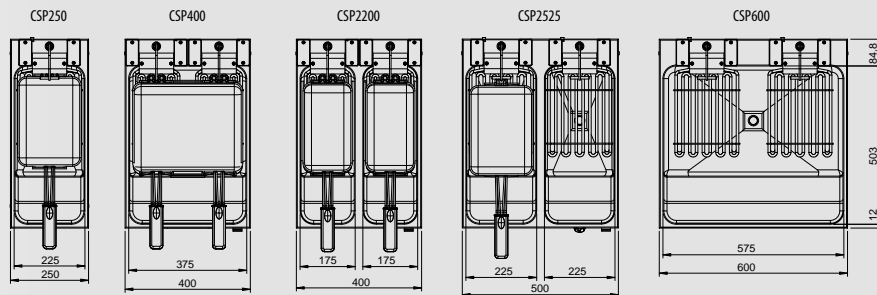

CS250  
CS250T

CS400  
CS400T

CS2200  
CS2200T

CS2525  
CS2525T

CS600

VALENTINE

MODELO	CS250	CS400	CS2200	CS2525	CS600
Capacidad (litros)	9 - 10	15 - 18	2x 7 - 8	2x 9 - 10	25 - 28
Potencia (kw)	7,2	14,4	14,4	14,4	22
Producción Kg/h	20 - 26	38 - 46	38 - 46	40 - 52	57 - 68
Dimensiones (mm)	250 x 600 x 850/900	400 x 600 x 850/900	400 x 600 x 850/900	500 x 600 x 850/900	600 x 600 x 850/900
Cesta	202 x 285 x 135	2x 158 x 285 x 135	2x 158 x 285 x 135	2x 202 x 285 x 135	2x 255 x 285 x 135
Voltaje	3N 400V	3N 400V	3N 400V	3N 400V	3N 400V
Amperios	10	20	20	20	32

MODELO	CS250T	CS400T	CS2200T	CS2525T
Capacidad (litros)	9 - 10	15 - 18	2x 7 - 8	2x 9 - 10
Potencia (kw)	11	18	18	22
Producción Kg/h	28 - 36	46 - 54	46 - 54	56 - 72
Dimensiones (mm)	250 x 600 x 850/900	400 x 600 x 850/900	400 x 600 x 850/900	500 x 600 x 850/900
Cesta	202 x 285 x 135	2x 158 x 285 x 135	2x 158 x 285 x 135	2x 202 x 285 x 135
Voltaje	3N 400V	3N 400V	3N 400V	3N 400V
Amperios	16	26	26	32

CSP250  
CSP250T

CSP400  
CSP400T

CSP2200  
CSP2200T

CSP2525  
CSP2525T

CSP600

VALENTINE

MODELO	CSP250	CSP400	CSP2200	CSP2525	CSP600
Capacidad (litros)	9 - 10	15 - 18	2x 7 - 8	2x 9 - 10	25 - 28
Potencia (kw)	7,2	14,4	14,4	14,4	22
Producción Kg/h	20 - 26	38 - 46	38 - 46	40 - 52	57 - 68
Dimensiones (mm)	250 x 600 x 850/900	400 x 600 x 850/900	400 x 600 x 850/900	500 x 600 x 850/900	600 x 600 x 850/900
Cesta	202 x 285 x 135	2x 158 x 285 x 135	2x 158 x 285 x 135	2x 202 x 285 x 135	2x 255 x 285 x 135
Voltaje	3N 400V	3N 400V	3N 400V	3N 400V	3N 400V
Amperios	10	20	20	20	32

MODELO	CSP250T	CSP400T	CSP2200T	CSP2525T
Capacidad (litros)	9 - 10	15 - 18	2x 7 - 8	2x 9 - 10
Potencia (kw)	11	18	18	22
Producción Kg/h	28 - 36	46 - 54	46 - 54	56 - 72
Dimensiones (mm)	250 x 600 x 850/900	400 x 600 x 850/900	400 x 600 x 850/900	500 x 600 x 850/900
Cesta	202 x 285 x 135	2x 158 x 285 x 135	2x 158 x 285 x 135	2x 202 x 285 x 135
Voltaje	3N 400V	3N 400V	3N 400V	3N 400V
Amperios	16	26	26	32