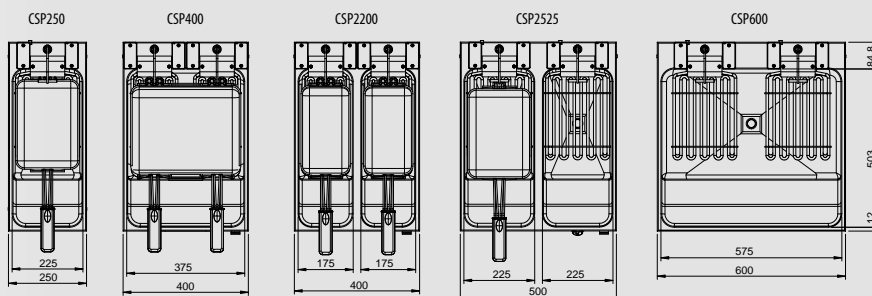

CS250  
CS250T

CS400  
CS400T

CS2200  
CS2200T

CS2525  
CS2525T

CS600

VALENTINE

MODELO	CS250	CS400	CS2200	CS2525	CS600
Capacidad (litros)	9 - 10	15 - 18	2x 7 - 8	2x 9 - 10	25 - 28
Potencia (kw)	7,2	14,4	14,4	14,4	22
Producción Kg/h	20 - 26	38 - 46	38 - 46	40 - 52	57 - 68
Dimensiones (mm)	250 x 600 x 850/900	400 x 600 x 850/900	400 x 600 x 850/900	500 x 600 x 850/900	600 x 600 x 850/900
Cesta	202 x 285 x 135	2x 158 x 285 x 135	2x 158 x 285 x 135	2x 202 x 285 x 135	2x 255 x 285 x 135
Voltaje	3N 400V	3N 400V	3N 400V	3N 400V	3N 400V
Amperios	10	20	20	20	32

MODELO	CS250T	CS400T	CS2200T	CS2525T
Capacidad (litros)	9 - 10	15 - 18	2x 7 - 8	2x 9 - 10
Potencia (kw)	11	18	18	22
Producción Kg/h	28 - 36	46 - 54	46 - 54	56 - 72
Dimensiones (mm)	250 x 600 x 850/900	400 x 600 x 850/900	400 x 600 x 850/900	500 x 600 x 850/900
Cesta	202 x 285 x 135	2x 158 x 285 x 135	2x 158 x 285 x 135	2x 202 x 285 x 135
Voltaje	3N 400V	3N 400V	3N 400V	3N 400V
Amperios	16	26	26	32

CSP250  
CSP250T

CSP400  
CSP400T

CSP2200  
CSP2200T

CSP2525  
CSP2525T

CSP600

VALENTINE

MODELO	CSP250	CSP400	CSP2200	CSP2525	CSP600
Capacidad (litros)	9 - 10	15 - 18	2x 7 - 8	2x 9 - 10	25 - 28
Potencia (kw)	7,2	14,4	14,4	14,4	22
Producción Kg/h	20 - 26	38 - 46	38 - 46	40 - 52	57 - 68
Dimensiones (mm)	250 x 600 x 850/900	400 x 600 x 850/900	400 x 600 x 850/900	500 x 600 x 850/900	600 x 600 x 850/900
Cesta	202 x 285 x 135	2x 158 x 285 x 135	2x 158 x 285 x 135	2x 202 x 285 x 135	2x 255 x 285 x 135
Voltaje	3N 400V	3N 400V	3N 400V	3N 400V	3N 400V
Amperios	10	20	20	20	32

MODELO	CSP250T	CSP400T	CSP2200T	CSP2525T
Capacidad (litros)	9 - 10	15 - 18	2x 7 - 8	2x 9 - 10
Potencia (kw)	11	18	18	22
Producción Kg/h	28 - 36	46 - 54	46 - 54	56 - 72
Dimensiones (mm)	250 x 600 x 850/900	400 x 600 x 850/900	400 x 600 x 850/900	500 x 600 x 850/900
Cesta	202 x 285 x 135	2x 158 x 285 x 135	2x 158 x 285 x 135	2x 202 x 285 x 135
Voltaje	3N 400V	3N 400V	3N 400V	3N 400V
Amperios	16	26	26	32