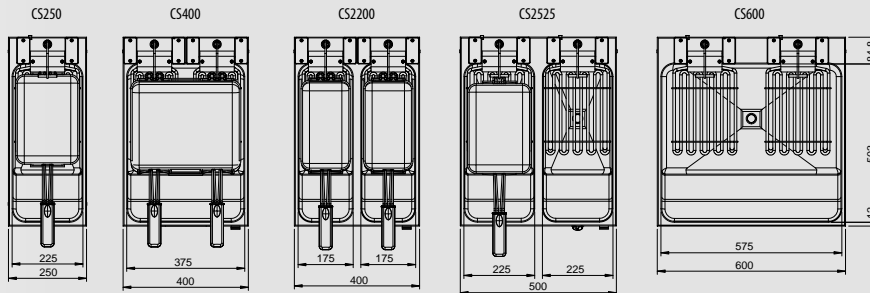

CS250  
CS250T

CS400  
CS400T

CS2200  
CS2200T

CS2525  
CS2525T

CS600

VALENTINE

MODELO	CS250	CS400	CS2200	CS2525	CS600
Capacidad (litros)	9 - 10	15 - 18	2x 7 - 8	2x 9 - 10	25 - 28
Potencia (kw)	7,2	14,4	14,4	14,4	22
Producción Kg/h	20 - 26	38 - 46	38 - 46	40 - 52	57 - 68
Dimensiones (mm)	250 x 600 x 850/900	400 x 600 x 850/900	400 x 600 x 850/900	500 x 600 x 850/900	600 x 600 x 850/900
Cesta	202 x 285 x 135	2x 158 x 285 x 135	2x 158 x 285 x 135	2x 202 x 285 x 135	2x 255 x 285 x 135
Voltaje	3N 400V	3N 400V	3N 400V	3N 400V	3N 400V
Amperios	10	20	20	20	32

MODELO	CS250T	CS400T	CS2200T	CS2525T
Capacidad (litros)	9 - 10	15 - 18	2x 7 - 8	2x 9 - 10
Potencia (kw)	11	18	18	22
Producción Kg/h	28 - 36	46 - 54	46 - 54	56 - 72
Dimensiones (mm)	250 x 600 x 850/900	400 x 600 x 850/900	400 x 600 x 850/900	500 x 600 x 850/900
Cesta	202 x 285 x 135	2x 158 x 285 x 135	2x 158 x 285 x 135	2x 202 x 285 x 135
Voltaje	3N 400V	3N 400V	3N 400V	3N 400V
Amperios	16	26	26	32

CSP250  
CSP250T

CSP400  
CSP400T

CSP2200  
CSP2200T

CSP2525  
CSP2525T

CSP600

VALENTINE

MODELO	CSP250	CSP400	CSP2200	CSP2525	CSP600
Capacidad (litros)	9 - 10	15 - 18	2x 7 - 8	2x 9 - 10	25 - 28
Potencia (kw)	7,2	14,4	14,4	14,4	22
Producción Kg/h	20 - 26	38 - 46	38 - 46	40 - 52	57 - 68
Dimensiones (mm)	250 x 600 x 850/900	400 x 600 x 850/900	400 x 600 x 850/900	500 x 600 x 850/900	600 x 600 x 850/900
Cesta	202 x 285 x 135	2x 158 x 285 x 135	2x 158 x 285 x 135	2x 202 x 285 x 135	2x 255 x 285 x 135
Voltaje	3N 400V	3N 400V	3N 400V	3N 400V	3N 400V
Amperios	10	20	20	20	32

MODELO	CSP250T	CSP400T	CSP2200T	CSP2525T
Capacidad (litros)	9 - 10	15 - 18	2x 7 - 8	2x 9 - 10
Potencia (kw)	11	18	18	22
Producción Kg/h	28 - 36	46 - 54	46 - 54	56 - 72
Dimensiones (mm)	250 x 600 x 850/900	400 x 600 x 850/900	400 x 600 x 850/900	500 x 600 x 850/900
Cesta	202 x 285 x 135	2x 158 x 285 x 135	2x 158 x 285 x 135	2x 202 x 285 x 135
Voltaje	3N 400V	3N 400V	3N 400V	3N 400V
Amperios	16	26	26	32