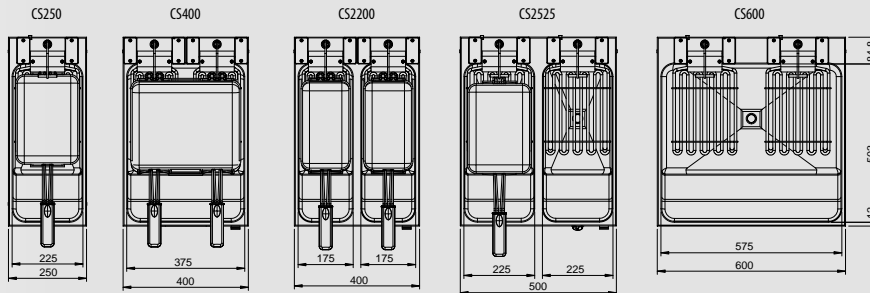

CS250
CS250T

CS400
CS400T

CS2200
CS2200T

CS2525
CS2525T

CS600

VALENTINE

MODELO	CS250	CS400	CS2200	CS2525	CS600
Capacidad (litros)	9 - 10	15 - 18	2x 7 - 8	2x 9 - 10	25 - 28
Potencia (kw)	7,2	14,4	14,4	14,4	22
Producción Kg/h	20 - 26	38 - 46	38 - 46	40 - 52	57 - 68
Dimensiones (mm)	250 x 600 x 850/900	400 x 600 x 850/900	400 x 600 x 850/900	500 x 600 x 850/900	600 x 600 x 850/900
Cesta	202 x 285 x 135	2x 158 x 285 x 135	2x 158 x 285 x 135	2x 202 x 285 x 135	2x 255 x 285 x 135
Voltaje	3N 400V	3N 400V	3N 400V	3N 400V	3N 400V
Amperios	10	20	20	20	32

MODELO	CS250T	CS400T	CS2200T	CS2525T
Capacidad (litros)	9 - 10	15 - 18	2x 7 - 8	2x 9 - 10
Potencia (kw)	11	18	18	22
Producción Kg/h	28 - 36	46 - 54	46 - 54	56 - 72
Dimensiones (mm)	250 x 600 x 850/900	400 x 600 x 850/900	400 x 600 x 850/900	500 x 600 x 850/900
Cesta	202 x 285 x 135	2x 158 x 285 x 135	2x 158 x 285 x 135	2x 202 x 285 x 135
Voltaje	3N 400V	3N 400V	3N 400V	3N 400V
Amperios	16	26	26	32

CSP250
CSP250T

CSP400
CSP400T

CSP2200
CSP2200T

CSP2525
CSP2525T

CSP600

VALENTINE

MODELO	CSP250	CSP400	CSP2200	CSP2525	CSP600
Capacidad (litros)	9 - 10	15 - 18	2x 7 - 8	2x 9 - 10	25 - 28
Potencia (kw)	7,2	14,4	14,4	14,4	22
Producción Kg/h	20 - 26	38 - 46	38 - 46	40 - 52	57 - 68
Dimensiones (mm)	250 x 600 x 850/900	400 x 600 x 850/900	400 x 600 x 850/900	500 x 600 x 850/900	600 x 600 x 850/900
Cesta	202 x 285 x 135	2x 158 x 285 x 135	2x 158 x 285 x 135	2x 202 x 285 x 135	2x 255 x 285 x 135
Voltaje	3N 400V	3N 400V	3N 400V	3N 400V	3N 400V
Amperios	10	20	20	20	32

MODELO	CSP250T	CSP400T	CSP2200T	CSP2525T
Capacidad (litros)	9 - 10	15 - 18	2x 7 - 8	2x 9 - 10
Potencia (kw)	11	18	18	22
Producción Kg/h	28 - 36	46 - 54	46 - 54	56 - 72
Dimensiones (mm)	250 x 600 x 850/900	400 x 600 x 850/900	400 x 600 x 850/900	500 x 600 x 850/900
Cesta	202 x 285 x 135	2x 158 x 285 x 135	2x 158 x 285 x 135	2x 202 x 285 x 135
Voltaje	3N 400V	3N 400V	3N 400V	3N 400V
Amperios	16	26	26	32