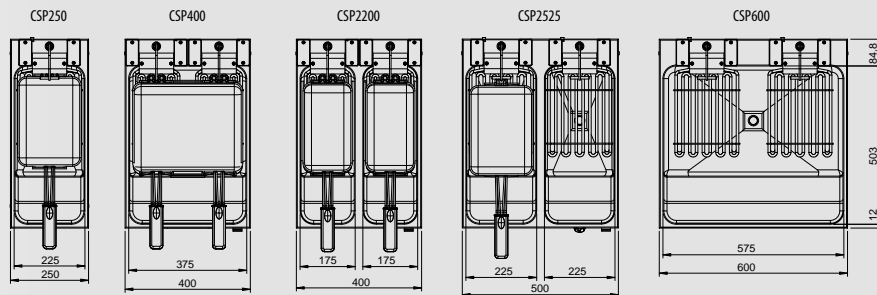

CS250
CS250T

CS400
CS400T

CS2200
CS2200T

CS2525
CS2525T

CS600

VALENTINE

MODELO	CS250	CS400	CS2200	CS2525	CS600
Capacidad (litros)	9 - 10	15 - 18	2x 7 - 8	2x 9 - 10	25 - 28
Potencia (kw)	7,2	14,4	14,4	14,4	22
Producción Kg/h	20 - 26	38 - 46	38 - 46	40 - 52	57 - 68
Dimensiones (mm)	250 x 600 x 850/900	400 x 600 x 850/900	400 x 600 x 850/900	500 x 600 x 850/900	600 x 600 x 850/900
Cesta	202 x 285 x 135	2x 158 x 285 x 135	2x 158 x 285 x 135	2x 202 x 285 x 135	2x 255 x 285 x 135
Voltaje	3N 400V	3N 400V	3N 400V	3N 400V	3N 400V
Amperios	10	20	20	20	32

MODELO	CS250T	CS400T	CS2200T	CS2525T
Capacidad (litros)	9 - 10	15 - 18	2x 7 - 8	2x 9 - 10
Potencia (kw)	11	18	18	22
Producción Kg/h	28 - 36	46 - 54	46 - 54	56 - 72
Dimensiones (mm)	250 x 600 x 850/900	400 x 600 x 850/900	400 x 600 x 850/900	500 x 600 x 850/900
Cesta	202 x 285 x 135	2x 158 x 285 x 135	2x 158 x 285 x 135	2x 202 x 285 x 135
Voltaje	3N 400V	3N 400V	3N 400V	3N 400V
Amperios	16	26	26	32

CSP250
CSP250T

CSP400
CSP400T

CSP2200
CSP2200T

CSP2525
CSP2525T

CSP600

VALENTINE

MODELO	CSP250	CSP400	CSP2200	CSP2525	CSP600
Capacidad (litros)	9 - 10	15 - 18	2x 7 - 8	2x 9 - 10	25 - 28
Potencia (kw)	7,2	14,4	14,4	14,4	22
Producción Kg/h	20 - 26	38 - 46	38 - 46	40 - 52	57 - 68
Dimensiones (mm)	250 x 600 x 850/900	400 x 600 x 850/900	400 x 600 x 850/900	500 x 600 x 850/900	600 x 600 x 850/900
Cesta	202 x 285 x 135	2x 158 x 285 x 135	2x 158 x 285 x 135	2x 202 x 285 x 135	2x 255 x 285 x 135
Voltaje	3N 400V	3N 400V	3N 400V	3N 400V	3N 400V
Amperios	10	20	20	20	32

MODELO	CSP250T	CSP400T	CSP2200T	CSP2525T
Capacidad (litros)	9 - 10	15 - 18	2x 7 - 8	2x 9 - 10
Potencia (kw)	11	18	18	22
Producción Kg/h	28 - 36	46 - 54	46 - 54	56 - 72
Dimensiones (mm)	250 x 600 x 850/900	400 x 600 x 850/900	400 x 600 x 850/900	500 x 600 x 850/900
Cesta	202 x 285 x 135	2x 158 x 285 x 135	2x 158 x 285 x 135	2x 202 x 285 x 135
Voltaje	3N 400V	3N 400V	3N 400V	3N 400V
Amperios	16	26	26	32