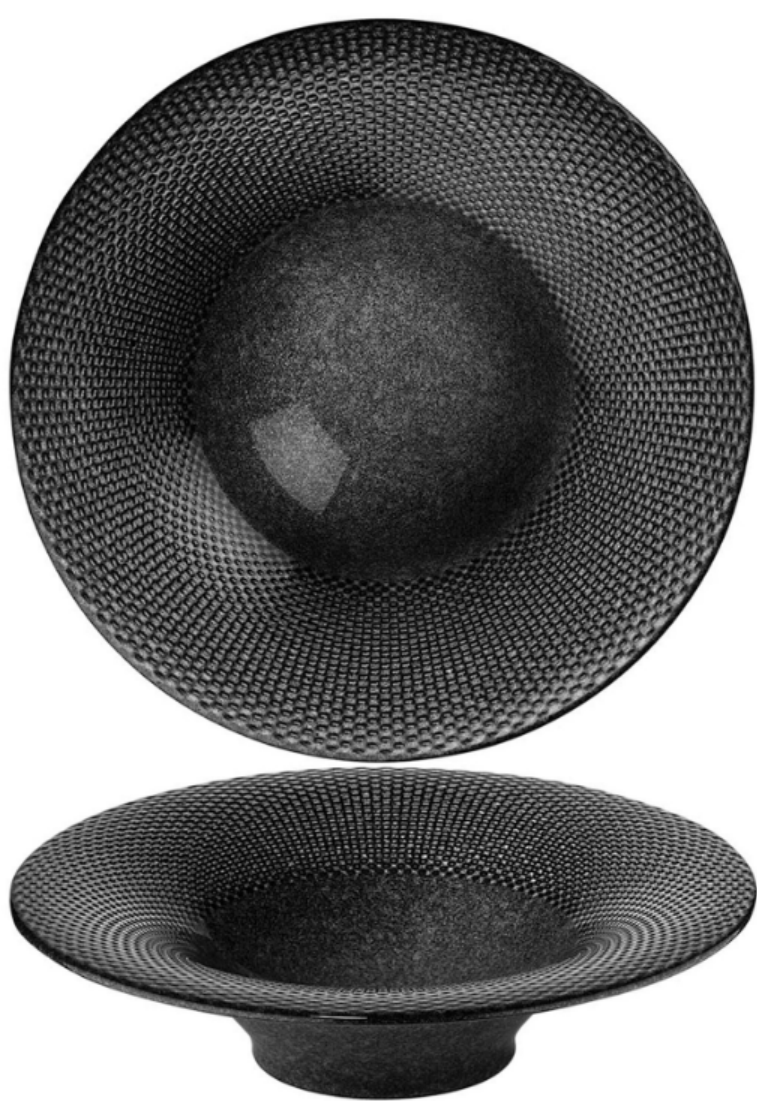

## 4879-PANIO BEIGE LLANO PLATO 30CM

**DIÁMETRO: 26CM**  
**ALTURA: 5,5 CM**  
**USO EN MICROONDAS Y LAVAVAJILLAS**  
**EMBALAJE: CAJA 6 UNIDADES**  
**COLOR: ANTRACITA**

## 4874- PANIO ANTRACITA HONDO PLATO 26CM

# PORCELANA DECORADA

**DIÁMETRO: 26CM**  
**ALTURA: 5,5 CM**  
**USO EN MICROONDAS Y LAVAVAJILLAS**  
**EMBALAJE: CAJA 6 UNIDADES**  
**COLOR: BEIGE**

## 4875- PANIO BEIGE HONDO PLATO 26CM

**DIÁMETRO: 28CM**  
**ALTURA: 6,8 CM**  
**USO EN MICROONDAS Y LAVAVAJILLAS**  
**EMBALAJE: CAJA 4 UNIDADES**  
**COLOR: ANTRACITA**