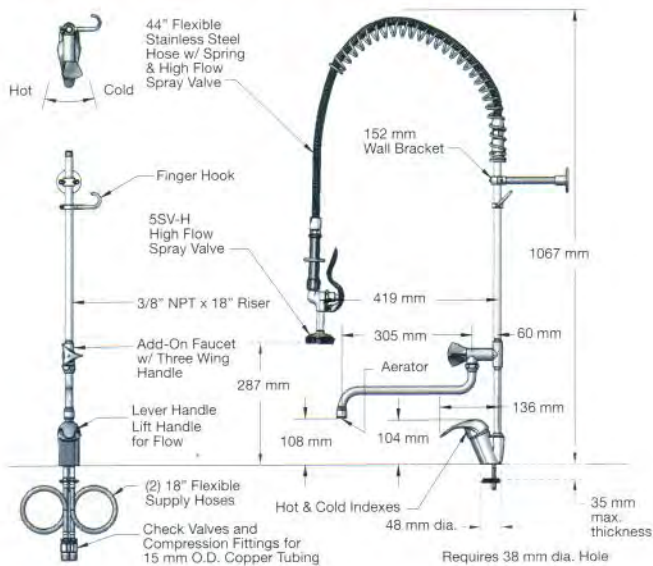

UTILITY MODELS
UTILITY MODELLEN
UTILITY: MODÈLES

UTILITY LOS MODELOS
VORSÜLBRÄUSEN
LINEA UTILITY

EX-1DP00-H

- Pre-Rinse Unit, single temperature control
- Grifo ducha a encimera con válvula mezcladora monomando
- Voorspoeldouche alleen voor koud wateraansluiting
- Vorspülbrause mit Einhebelmischbatterie
- Douchette mono trou, avec mitigeur de température
- Gruppo doccia, monoforo con miscelatore

EX-1DP12-H

- Pre-Rinse Unit, single hole base faucet, add-on faucet
- Grifo ducha a encimera con válvula mezcladora monomando y grifo intermedio
- Voorspoeldouche met tussenkraan alleen voor koud wateraansluiting
- Vorspülbrause mit Einhebelmischbatterie und extra Auslauf mit Hahn
- Douchette mono trou, avec mitigeur de température et col de cygne
- Gruppo doccia, monoforo, miscelatore e rubinetto