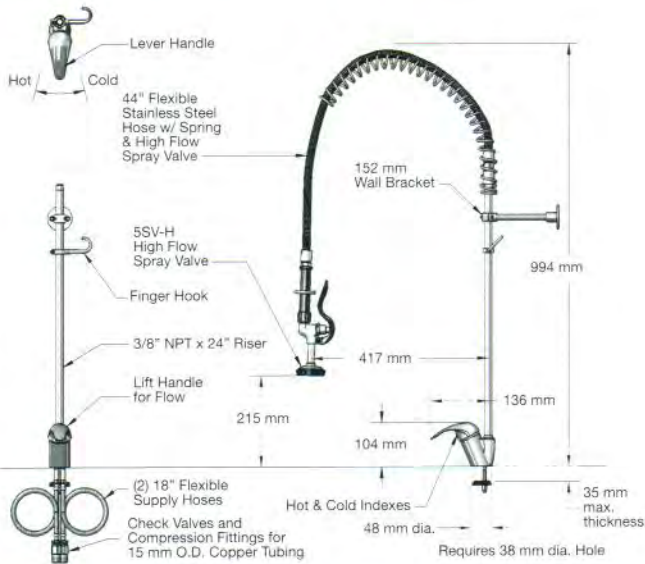

UTILITY MODELS
UTILITY MODELLEN
UTILITY: MODÈLES

UTILITY LOS MODELOS
VORSÜLBRÄUSEN
LINEA UTILITY

EX-1DP00-H

- Pre-Rinse Unit, single temperature control
- Grifo ducha a encimera con válvula mezcladora monomando
- Voorspoeldouche alleen voor koud wateraansluiting
- Vorspülbrause mit Einhebelmischbatterie
- Douchette mono trou, avec mitigeur de température
- Gruppo doccia, monoforo con miscelatore

EX-1DP12-H

- Pre-Rinse Unit, single hole base faucet, add-on faucet
- Grifo ducha a encimera con válvula mezcladora monomando y grifo intermedio
- Voorspoeldouche met tussenkraan alleen voor koud wateraansluiting
- Vorspülbrause mit Einhebelmischbatterie und extra Auslauf mit Hahn
- Douchette mono trou, avec mitigeur de température et col de cygne
- Gruppo doccia, monoforo, miscelatore e rubinetto

THE utilityline