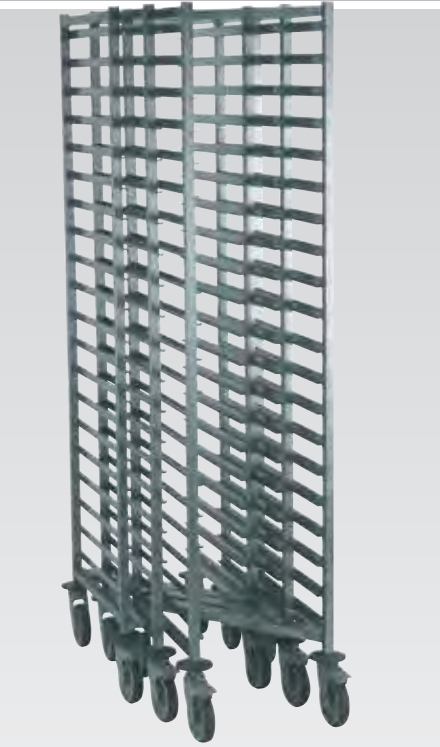

**Carro porta-bandejas Gastronorm 1/1**

- Acero inoxidable soldado
- Espacio entre niveles 77mm
- Máxima carga 250kg
- 4 ruedas pivotantes, 2 con freno

**Características**  
CG196 20 niveles. Medidas (mm): 655x445x1785(Al)mm

Código	Descripción
CG196	Carro plegable 20 niveles

**Carro porta-bandejas Gastronorm 1/1**

- Fabricados en acero inoxidable soldado
- 4 ruedas, 2 con freno
- Capacidad de carga máxima 200kg

**Características**  
CG186 20 niveles. Medidas (mm): 1650(Al) x 454 x 638. Peso 23kg  
CG188 20 niveles. Medidas (mm): 1785(Al) x 775 x 660. Peso 24kg

Código	Descripción
CG186	20 niveles GN 1/1
CG188	20 niveles GN 2/1

**Carro para cestas lavavajillas**

- Espacio entre niveles 167mm
- 4 ruedas giratorias, 2 con freno

**Características**  
GL889 8 niveles. Medidas (mm): 1785(Al) x 630 x 630mm

Código	Descripción
GL889	Carro cestas lavavajillas

**Carros porta-bandejas Euronorm**

Carros de acero inoxidable soldado para bandejas, cestas o contenedores Euronorm 600 x 400mm

- Fabricados en acero inoxidable soldado
- Carga máxima 250kg
- 4 ruedas giratorias, 2 con freno