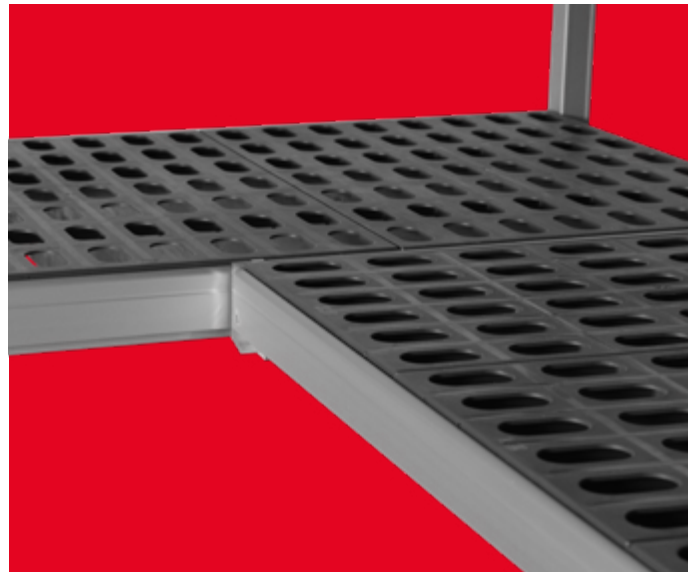

Fáciles de montar, sin necesidad de herramientas.

Estantes regulables en altura cada 150mm.

Estructura robusta en duraluminio anodizado de 20 micras.

Parrillas de polipropileno autoventiladas, amovibles y lavables en lavavajillas.

Composiciones modulares adaptables a todos los espacios.

Bancadas para impedir el contacto directo con el suelo de cajas u otro tipo de productos.

Características técnicas

- Especialmente diseñadas para **uso alimentario**.
- **Fáciles de montar**, sin necesidad de herramientas.
- Estructura robusta en **duraluminio anodizado de 20 micras**.
- Capacidad de carga: **150kg por estante**, repartidos uniformemente.
- Tornillería en **acero inoxidable**.
- **Parrillas de polipropileno**, autoventiladas, amovibles y lavables en lavavajillas.
- Estantes regulables en altura cada 150mm.
- Composiciones modulares adaptables a todos los espacios.
- Modulación en longitud cada 8cm.
- 3 profundidades: **370*, 470 y 570*mm** (*proporcionales Gastronorm).
- **Homologación NF** de higiene alimentaria.
- Especialmente **aptas para uso en cámaras frigoríficas** tanto con temperaturas positivas (conservación), como negativas (congelación).