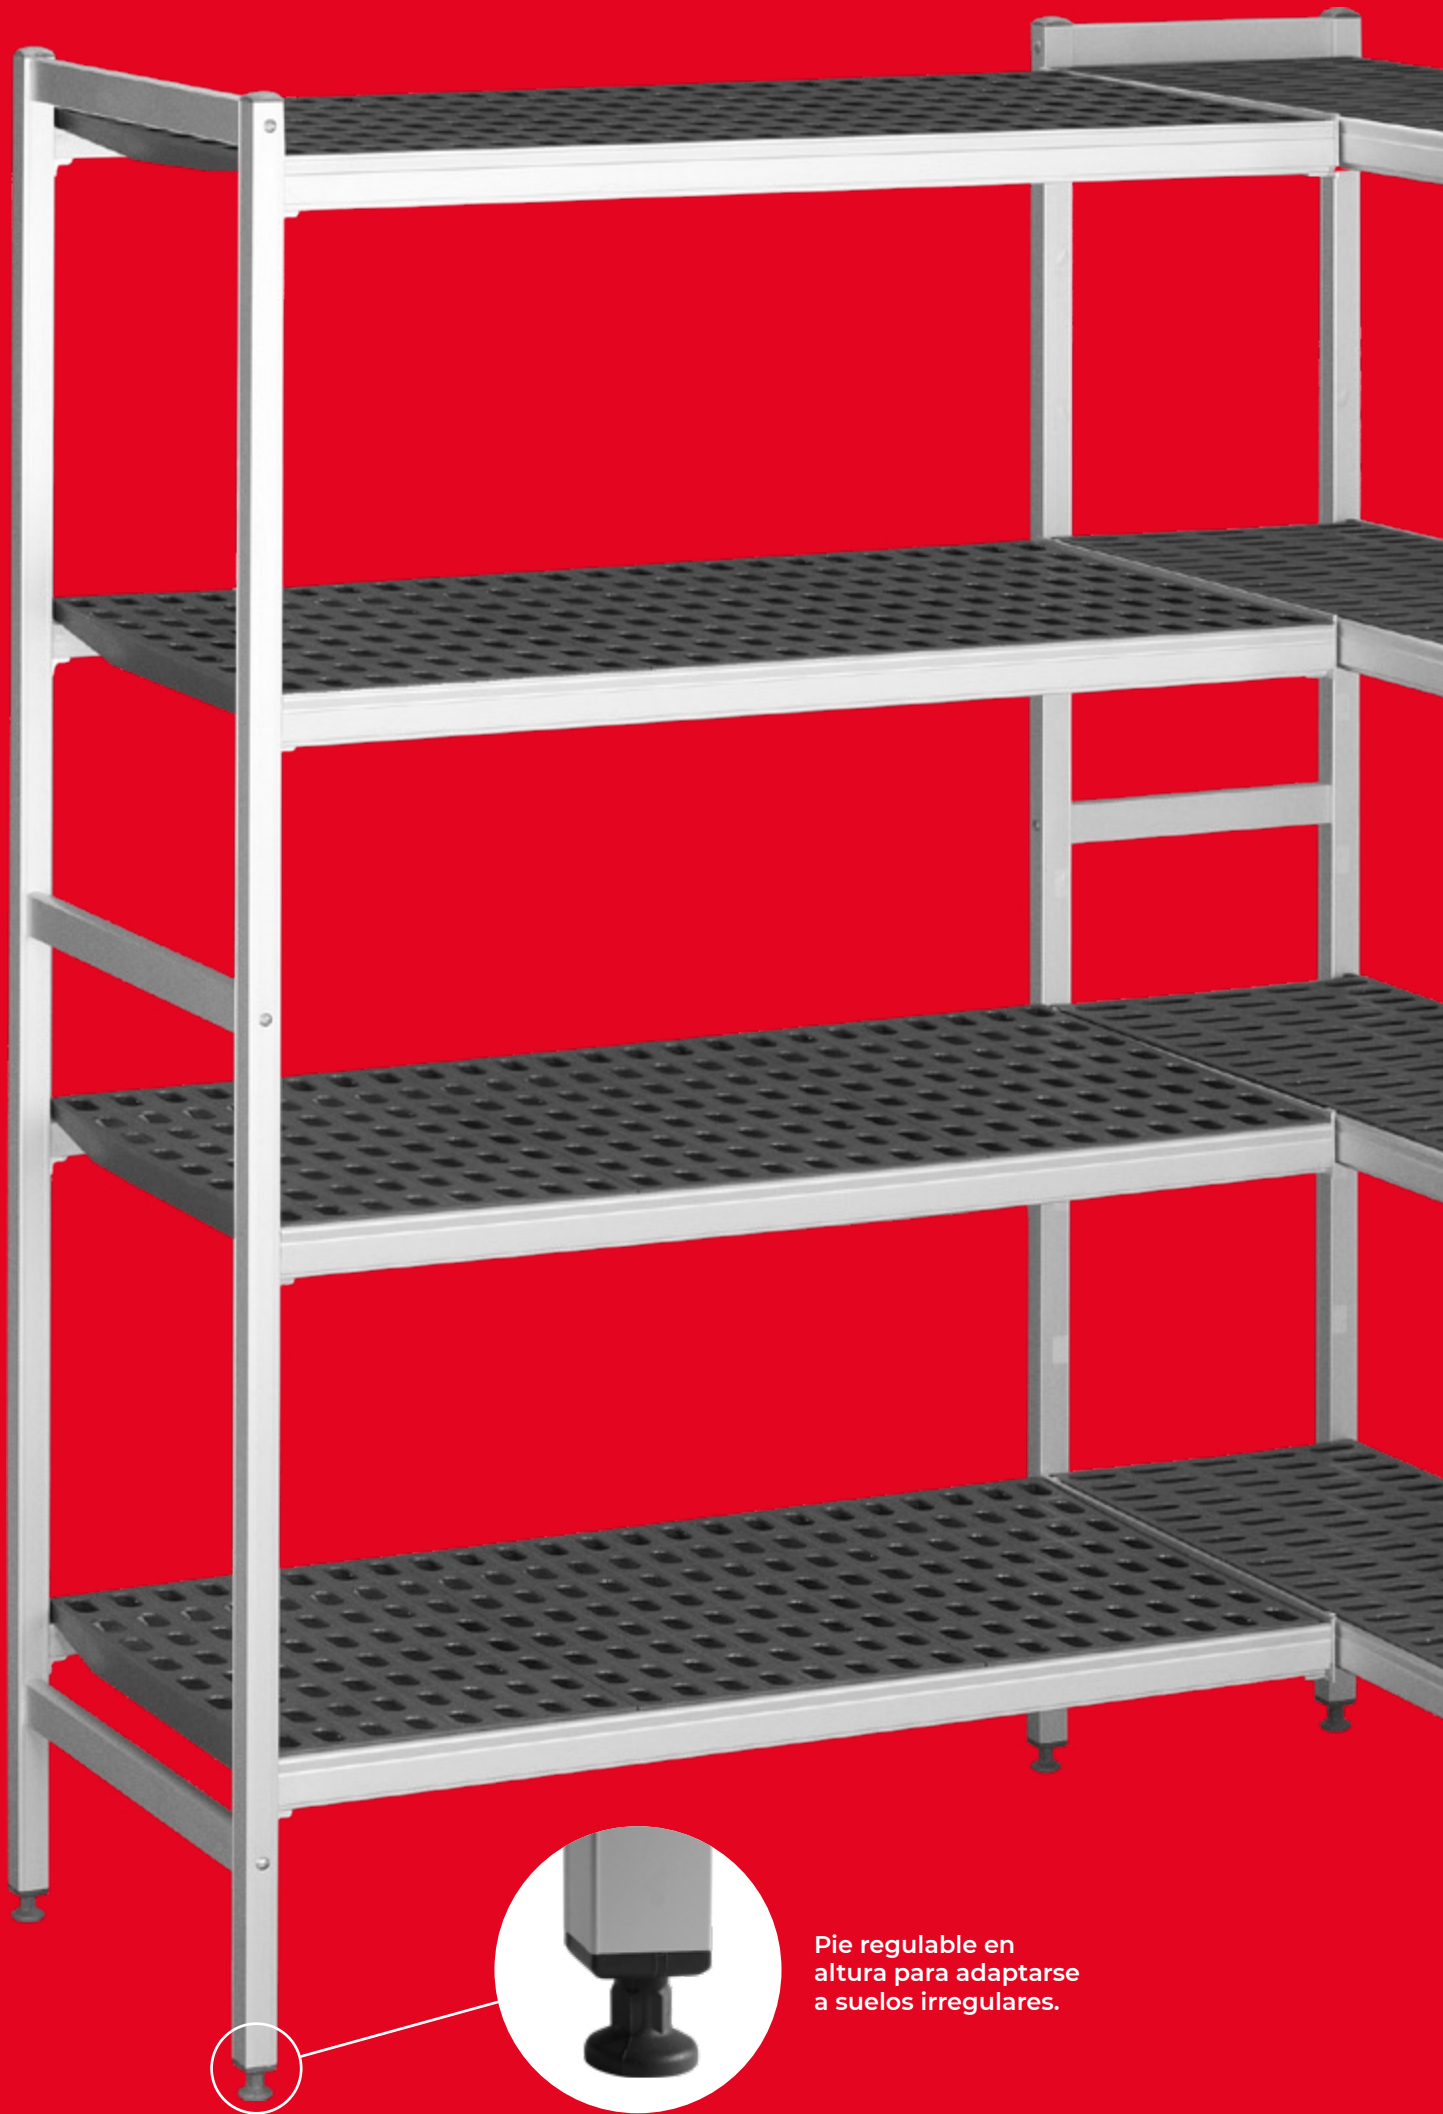

**Estanterías inoxidables
en duraluminio.
Una solución de
almacenaje profesional
modulable, escalable,
funcional y de calidad.
Un sistema que no debe
faltar en su negocio.**

Si está interesado en éste o
en otros productos no dude
en consultarnos

Ventas
ventas@tedhinox.com
+34 91 811 46 11

Camino de Villaviciosa, 31
28600 - Navacarnero (Madrid)

Pie regulable en altura para adaptarse a suelos irregulares.

Dimensiones de las parrillas en milímetros

Fáciles de montar, sin necesidad de herramientas.

Estantes regulables en altura cada 150mm.

Estructura robusta en duraluminio anodizado de 20 micras.

Parrillas de polipropileno autoventiladas, amovibles y lavables en lavavajillas.

Composiciones modulares adaptables a todos los espacios.

Bancadas para impedir el contacto directo con el suelo de cajas u otro tipo de productos.

Características técnicas

- Especialmente diseñadas para **uso alimentario**.
- **Fáciles de montar**, sin necesidad de herramientas.
- Estructura robusta en **duraluminio anodizado de 20 micras**.
- Capacidad de carga: **150kg por estante**, repartidos uniformemente.
- Tornillería en **acero inoxidable**.
- **Parrillas de polipropileno**, autoventiladas, amovibles y lavables en lavavajillas.
- Estantes regulables en altura cada 150mm.
- Composiciones modulares adaptables a todos los espacios.
- Modulación en longitud cada 8cm.
- 3 profundidades: **370*, 470 y 570*mm** (*proporcionales Gastronorm).
- **Homologación NF** de higiene alimentaria.
- Especialmente **aptas para uso en cámaras frigoríficas** tanto con temperaturas positivas (conservación), como negativas (congelación).