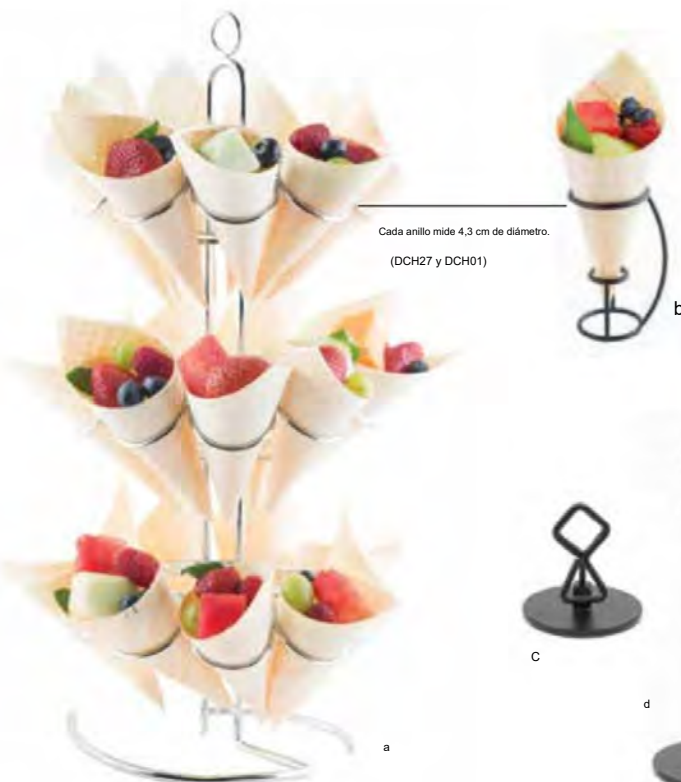

DESECHABLE SOPORTES DE CONOS

- Muestre sus conos desechables con estilo con nuestro selección de soportes para conos escalonados
- Todos los estilos incluyen asas para facilitar el transporte hacia y desde la línea de servicio

Artículo	Descripción	La orden mínima/ Paquete por caja
a. DCH27	Metal cromado, capacidad para 27 conos, 18,5 cm de diámetro x 42 cm	1 unidad / 6 unidades
b. DCH01	Metal con recubrimiento en polvo negro, capacidad para 1 cono, 5,5 x 6,5 x 10 cm	1 unidad / 12 unidades

TARJETA TITULARES

Artículo #	Descripción	La orden mínima/ Paquete por caja
METAL RECUBRIDO EN POLVO NEGRO		
C. BKC2202	5 cm de diámetro, soporte con clip	1 unidad / 12 unidades
	BKC2206 5 cm de diámetro x 15 cm, soporte con clip	1 unidad / 12 unidades
d. BKC2208	5,5 cm de diámetro x 20,5 cm, soporte con clip BKC2212 5,5 cm de diámetro x 30,5 cm, soporte con clip	1 unidad / 12 unidades
ACERO INOXIDABLE – PLÁSTICO		
mi. CH2	5 x 5 x 9 cm, Clip circular, Acero inoxidable	1 unidad / 12 unidades
F. CH5	2,5 x 2,5 x 11,5 cm, cubo con clip, plástico transparente	1 unidad / 12 unidades
gramo. CHX4	1 x 1,5 x 11,5 cm, clip de doble cara, acero inoxidable	1 unidad / 12 unidades
ACERO INOXIDABLE		
h. 2504	Clip de arpa de 5x5x10cm	1 unidad / 6 unidades
	2508 Clip de arpa de 6,5 x 6,5 x 20 cm	1 unidad / 6 unidades
	2512 Clip de arpa de 7,5 x 7,5 x 30,5 cm Clip	1 unidad / 6 unidades
i. 797	de arpa de 2 x 2 x 4 cm	12 clu / 120 clu
ACERO INOXIDABLE TEXTURA MARTILLADO		
j. 11575	Tarjetero de 5 x 5 x 3,5 cm, acero inoxidable	1 unidad / 24 unidades
k. 11576	Tarjetero de 5 x 5 x 3,5 cm, PVD dorado	1 unidad / 24 unidades
l. 11577	Tarjetero de 5 x 5 x 3,5 cm, recubrimiento en polvo negro	1 unidad / 24 unidades