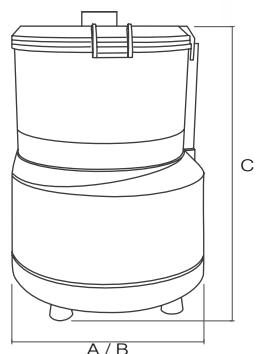

Cutter Blitz

- Base y depósito de ABS termoresistente
- Tapa de policarbonato con orificio para añadir los ingredientes en funcionamiento
- Tapa y depósito interbloqueados, pero fácilmente desmontables para las operaciones de limpieza
- Freno del motor
- Mandos con NVR 24 volt IP 67

En dotación:

- Buje con cuchillas de acero inoxidable
- Buje para montar en ABS
- Paleta

Modelo	Blitz
Potencia	370W - 0,50Hp
Alimentación	230V
Capacidad cuba	3,2 Litros
RPM	2800
Peso neto	8kg

Modelo	Blitz
A	240mm
B	240mm
C	355mm