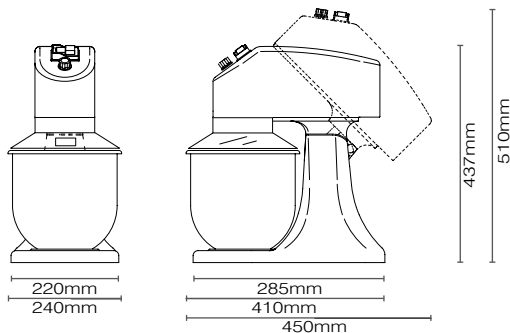

Amasadoras planetarias

Plutone 7 Plus

SIR115

- Rápida fijación del cabezal.
- Amasadora planetaria totalmente en metal.
- El cabezal se sube para desmontar la cuba, para sustituir el utensilio y la limpieza general.
- Cuba desmontable inoxidable de 7 litros.
- Motor en CC con variador de velocidad.
- Transmisión de engranajes lubricados con grasa.
- Microinterruptores en subida cabezal.
- Dispositivo NVR.
- La máquina está indicada para pastas de media consistencia (por ejemplo, pan) y para aproximadamente 1kg de harina.
- NO es adecuada para pastas muy duras.

Modelo	Plutone 7 Plus
Potencia	350W / 1Hp
Alimentación	230V
RPM	75 - 660
Capacidad cuba	7 Litros
Peso neto	18kg

Cabezal elevable.

Accesorios en dotación.

SIR116

Plutone 10

- Sólida estructura de fundición pintada.
- Protección de la cuba de hilo metálico.
- Cuba de acero inox 304 fácilmente desmontable.
- Dispositivo de seguridad al abrir la protección y bajar la cuba.
- 3 accesorios de trabajo fácilmente sustituibles.
- Espátula y gancho de aluminio fundido.
- Batidora de aluminio fundido y acero.
- Cambio mecánico de 3 velocidades.
- Sistema de reducción con engranajes de acero.
- Motor ventilado.

Modelo	Plutone 10
Potencia	450W / 1Hp
Alimentación	230V
RPM - 1 velocidad	108
RPM - 2 velocidad	195
RPM - 3 velocidad	355
Peso neto	40kg

Accesorios en dotación.