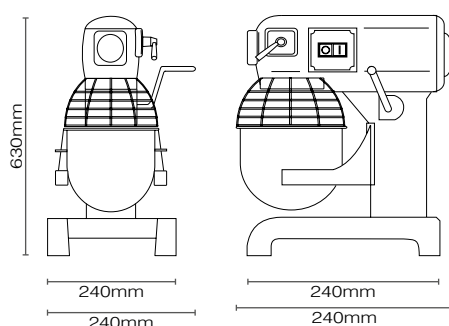

Modelo	Plutone 7 Plus
Potencia	350W / 1Hp
Alimentación	230V
RPM	75 - 660
Capacidad cuba	7 Litros
Peso neto	18kg

Cabezal elevable.

Accesorios en dotación.

SIR116

Plutone 10

- Sólida estructura de fundición pintada.
- Protección de la cuba de hilo metálico.
- Cuba de acero inox 304 fácilmente desmontable.
- Dispositivo de seguridad al abrir la protección y bajar la cuba.
- 3 accesorios de trabajo fácilmente sustituibles.
- Espátula y gancho de aluminio fundido.
- Batidora de aluminio fundido y acero.
- Cambio mecánico de 3 velocidades.
- Sistema de reducción con engranajes de acero.
- Motor ventilado.

Modelo	Plutone 10
Potencia	450W / 1Hp
Alimentación	230V
RPM - 1 velocidad	108
RPM - 2 velocidad	195
RPM - 3 velocidad	355
Peso neto	40kg

Accesorios en dotación.