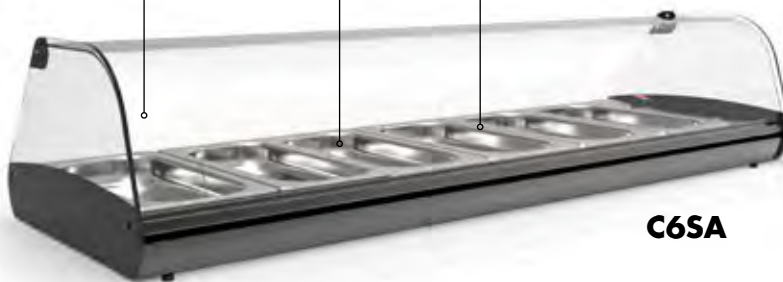

VITRINA ROBUSTA DE DISEÑO CLÁSICO
STURDY CLASSIC DESIGN SHOWCASE
ROBUSTE VITRINE DE CLASSIQUE DESIGN

ILUMINACION TIRA DE LED
LED STRIP LIGHTING
ÉCLAIRAGE LED STRIP

V8SA

V6SA

CRISTAL ABATIBLE
FOLDING GLASS
PLIANTE VERRE

CONTROL DIGITAL DE LA TEMPERATURA
DIGITAL TEMPERATURE CONTROL
CONTRÔLE DIGITAL DE LA TEMPERATURE

V4SA

+++
+80°C

BANDEJAS INCLUIDAS GN 1/3 X 40
GN 1/3 X 40 TRAYS INCLUDED
PLATEAU INCLUS GN 1/3 X 40

DESGÜE PARA FACILITAR LA LIMPIEZA
EASY CLEANING DRAINAGE
ÉGOUTTER POUR UN NETTOYAGE FACILE

C6SA

FABRICADAS EN ACERO INOX
BUILT IN STEEL INOX
FABRIQUÉES EN ACIER INOXYDABLE

C4SA

PROFESIONAL

AUXILIARES BARRA

	TIPO	MEDIDAS	CUBA	BANDEJAS	TEMP.	LED
V4SA	REFRIGERADO	1085x395x245	40mm	4 GN 1/3x40	+2/+6°C	SI
V6SA	REFRIGERADO	1438x395x245	40mm	6 GN 1/3x40	+2/+6°C	SI
V8SA	REFRIGERADO	1788x395x245	40mm	8 GN 1/3x40)	+2/+6°C	SI
C4SA	CALENTADOR	840x395x245	40mm	4 GN 1/3x40)	+80°C	NO
C6SA	CALENTADOR	1190x395x245	40mm	6 GN 1/3x40)	+80°C	NO