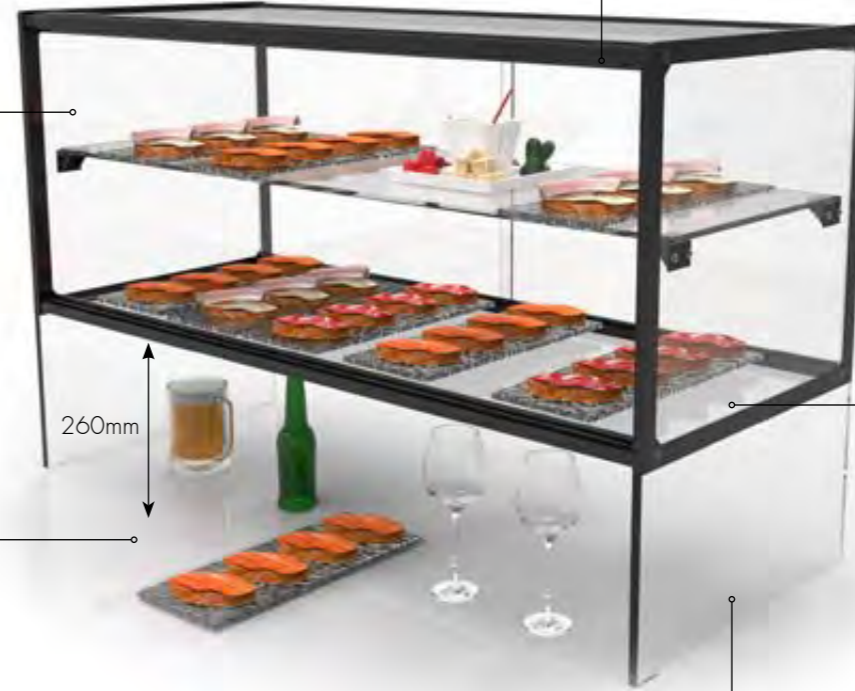

CRISTALES TEMPLADOS
TEMPERED GLASS
VITRES EN VERRE TREMPÉ

ZONA LIBRE
FREE ZONE
ZONE LIBRE