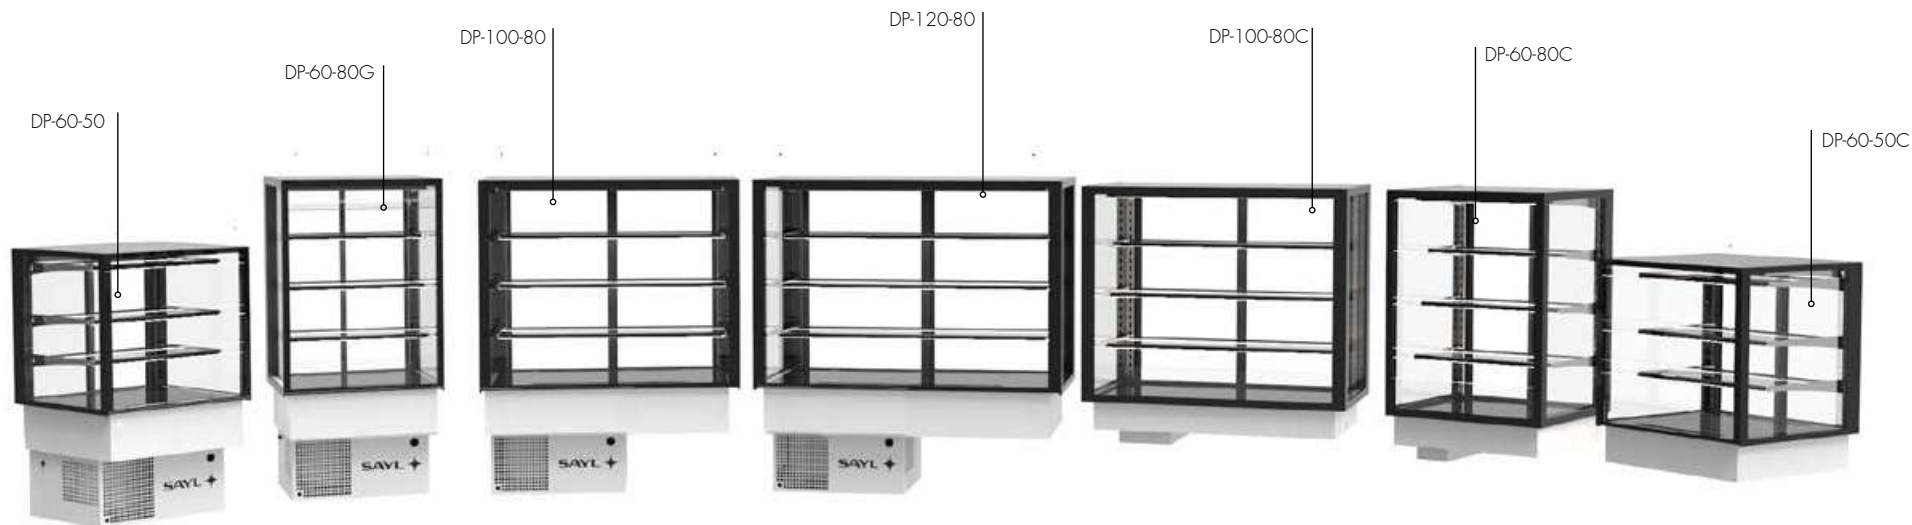

SAYL

INTEGRA DROP-IN

ES

Vitrinas refrigeradas para incorporar en barra con el método drop-in, con idénticas características que nuestra gama Integra, cristales cámara, sin tornillería exterior, doble iluminación en cada estante, estantes regulables, potentes y con gran estabilidad de temperaturas.

Opción de doble puerta para autoservicio en todos los modelos excepto DP60-50.

EZ

Refrigerated display cases to integrate in the counter with the drop-in method, with identical features to our Integra Line: tempered glasses, outside screw-less, double lighting in every shelf, adjustable shelves, powerful and steady temperatures.

Perfect for new projects that require a completely integration of the display case with the business decoration.

Combinable with the same version of heated and neutral Integra Line display cases

Self-service double door option in all models except DP60-50.

FR

Vitrine réfrigérée à incorporer dans un bar, système drop-in avec les mêmes caractéristiques que toute notre gamme Integra, double vitrage, sans visserie extérieure, double illumination à chaque étagère, étagères réglables, puissance et grande stabilité des températures.