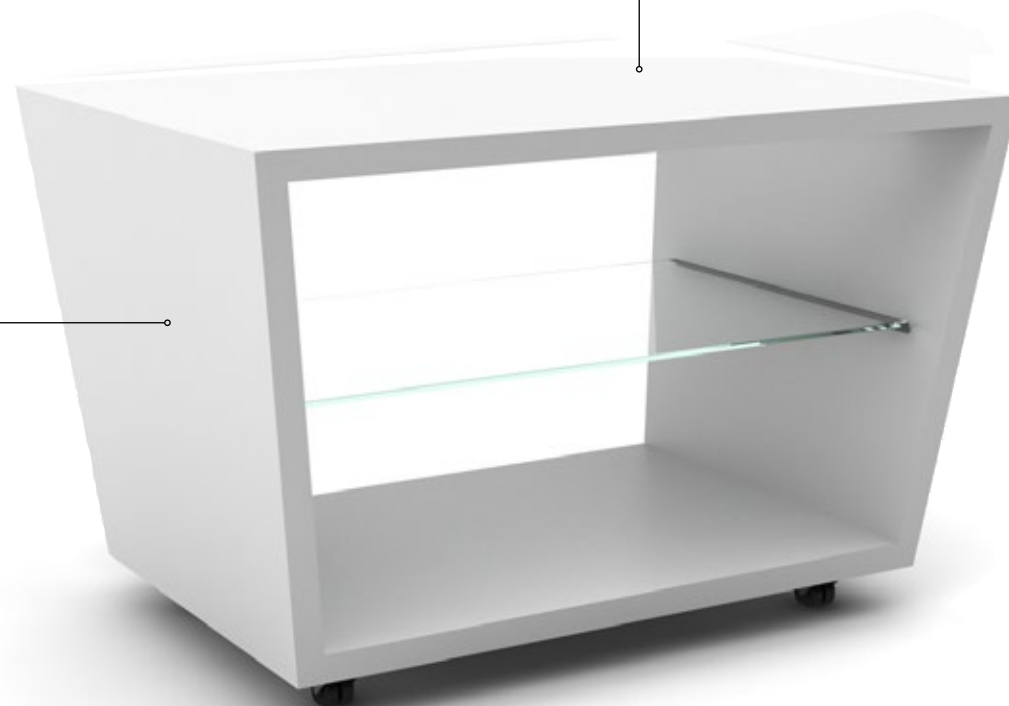

ISÓSCELES 710

COMPATIBILIDAD
COMPATIBILITY
COMPATIBILITÉ

VT XL 2B
VT BLOCK 2B
CT SPLENDID 2B
CT MAXISELF 2B
VITRINA BUFFET
TOWER
QBO

COMPATIBILIDAD
COMPATIBILITY
COMPATIBILITÉ

VT XL 3B
VT BLOCK 3B
VT MAXISELF 3B
VT MAXISELF 3B
VT SPLENDID 3B
VT SPLENDID 2B
CT SPLENDID 3B
CT MAXISELF 3B
VT HONDA

ISÓSCELES 1200

HONDA + ISÓSCELES 1200

QBO + ISÓSCELES 710

XL2B + ISÓSCELES 710

XL 3B + ISÓSCELES 1200

CT MAXISELF 3B + ISÓSCELES 1200

	MEDIDAS	ESTANTES	RUEDAS	CRISTALES TEMPLADOS
ISÓSCELES 710	710X850X775	SI	SI	SI
ISÓSCELES 1200	1200X850X775	SI	SI	SI