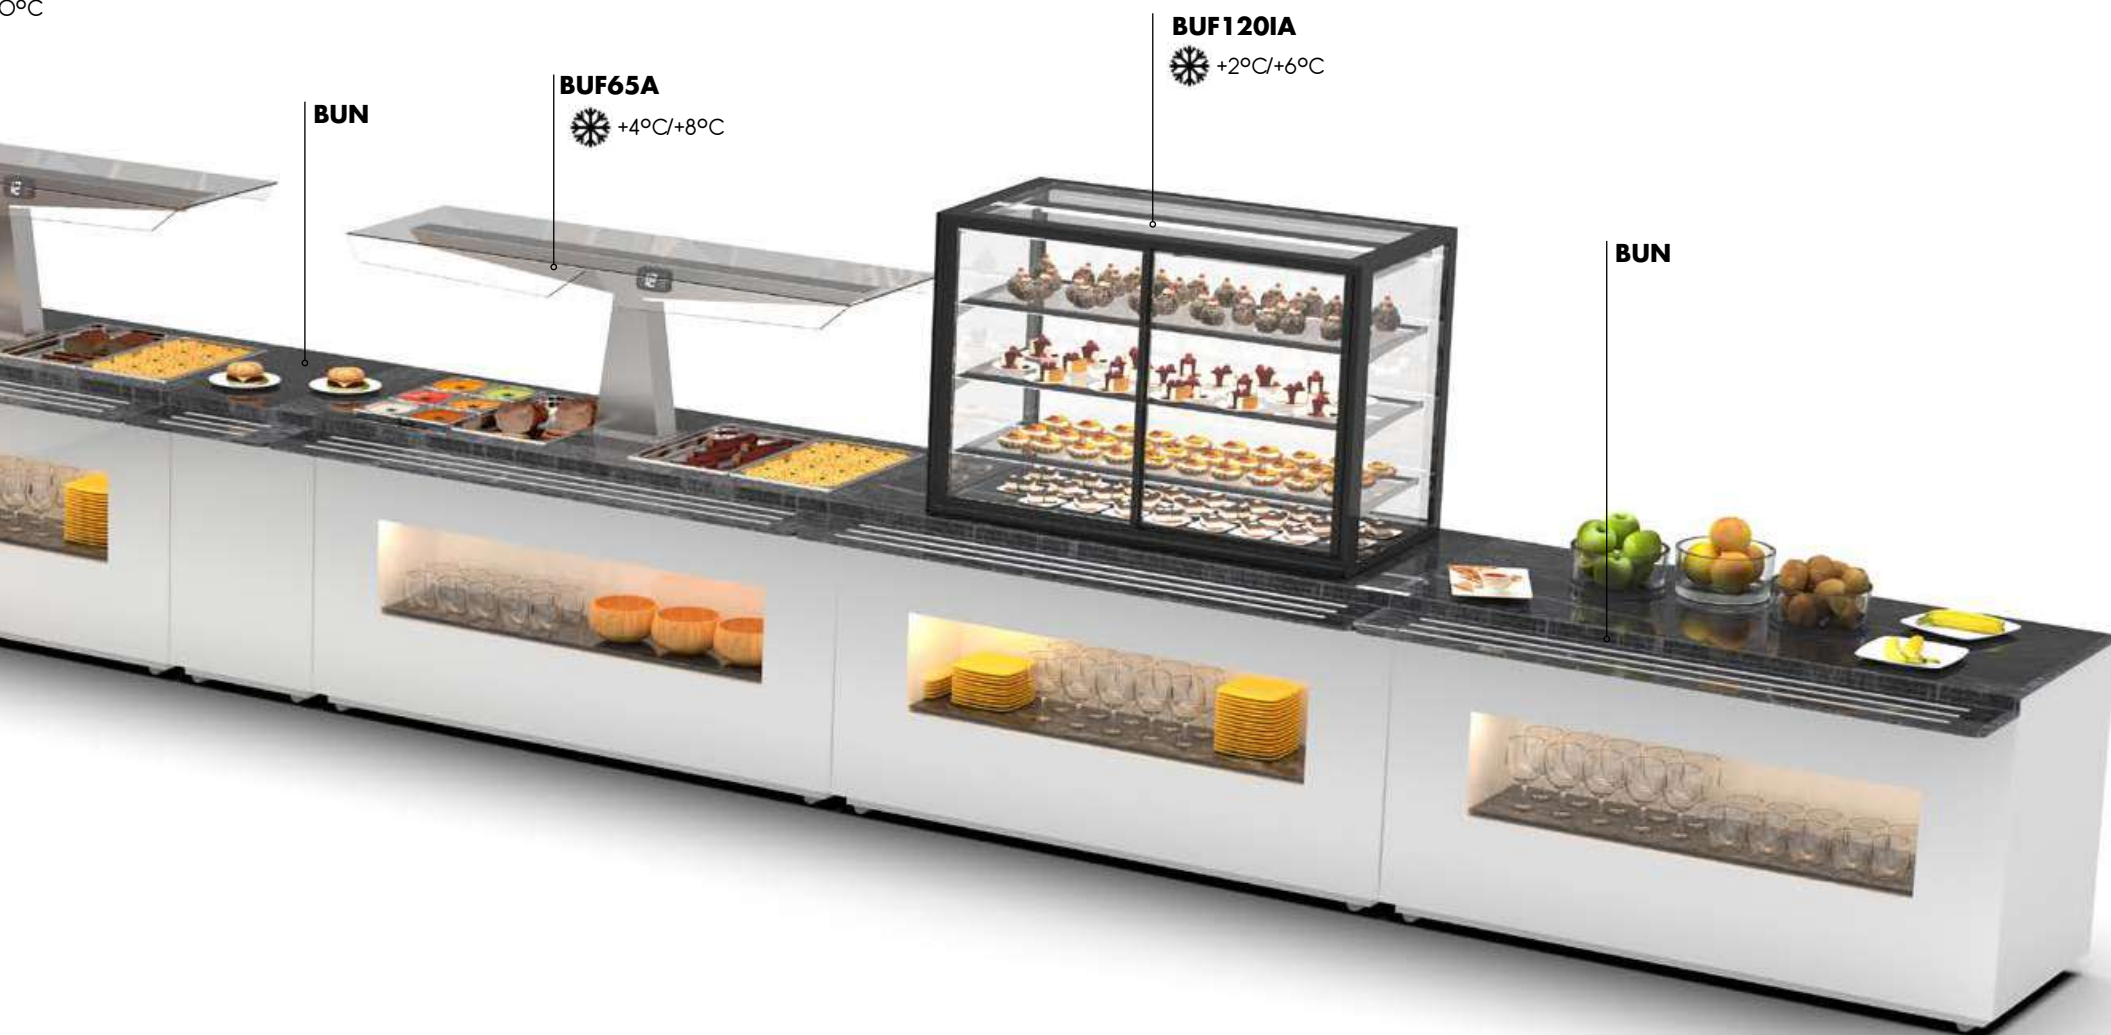

0°C

BUN

BUF65A

+4°C/+8°C

BUF120IA

+2°C/+6°C

BUN

ES

Usa nuestros módulos estándar para realizar la configuración que más se adapte a tus necesidades, cuéntanos que necesitas y nuestro equipo de ingenieros y decoradores te harán una propuesta a medida para que tu proyecto sea un éxito.

EN

Use our standard modules to create the set up most convenient for your needs, tell us what you need and our team of designers and engineers will prepare a tailor-made proposal that will be a guarantee for the success of your project.

FR

Utilisez nos modules standard afin de réaliser la configuration qui s'adapte le plus à vos besoins, dites nous ce dont vous avez besoin, et notre équipe d'ingénieurs et décorateurs vous fera une proposition afin que votre projet soit un succès.