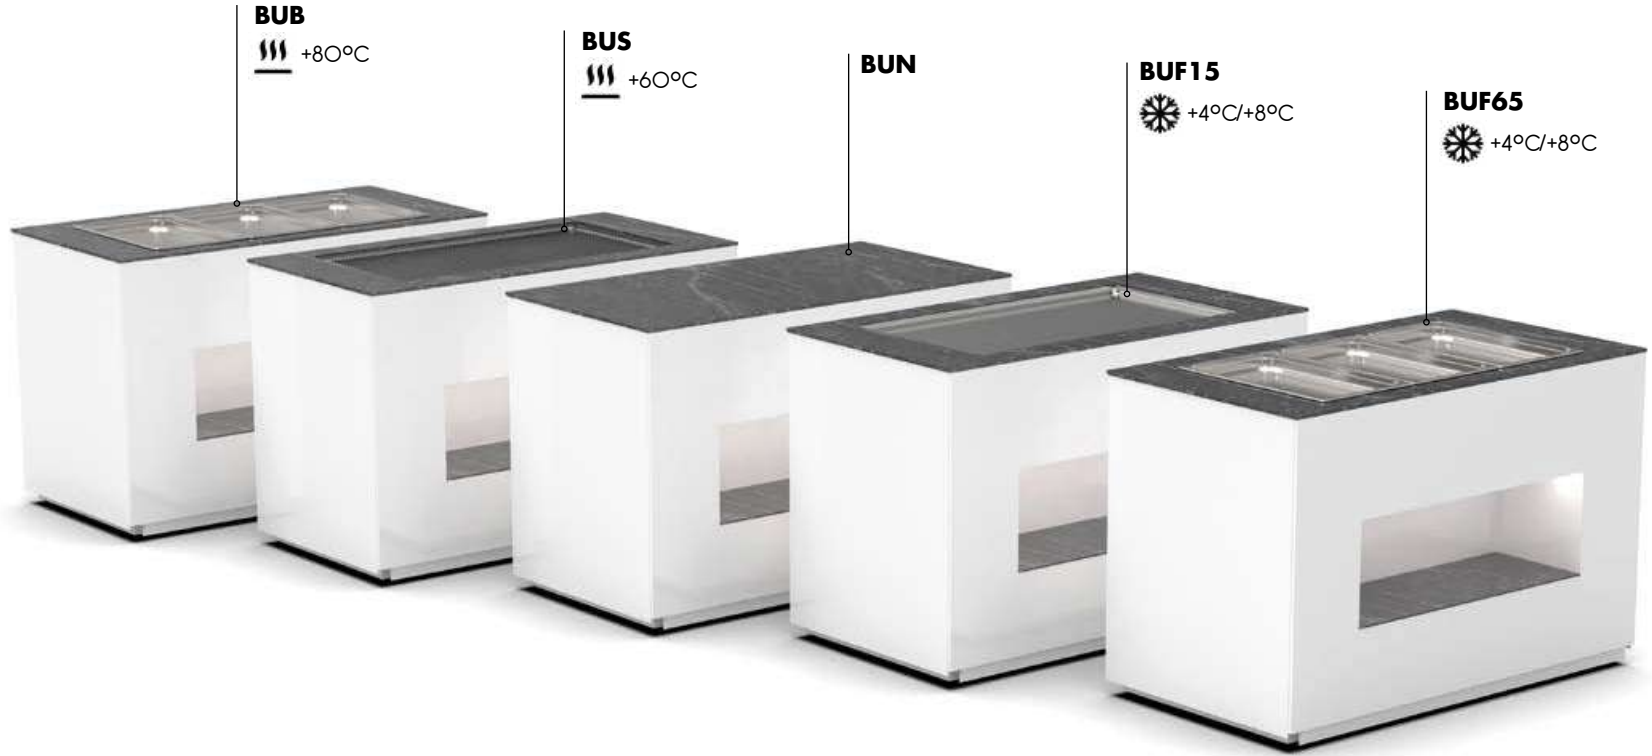

### BUFFETS CON AUTOSERVICIO

REFERENCIA DERECHA	REFERENCIA IZQUIERDA	MEDIDAS VITRINA	TIPO	TERMOSTATO DIGITAL	ESTANTE INTERIOR	RUEDAS	TEMP. (FOOD ZONE)	BANDEJAS INCLUIDAS	LED	MÓDULO BASE	PASABANDEJAS	ZÓCALO ILUMINADO
<b>BUF65A</b>	<b>BUF65A-I</b>	1300x700	PLACA FRÍA	SI	1	SI	+4/+8°C	3GN 1/1x65	SI			
<b>BUF15A</b>	<b>BUF15A-I</b>	1300x700	PLACA FRÍA	SI	1	SI	+4/+8°C	NO	SI			
<b>BUNA</b>	<b>BUNA-I</b>	1300x700	NEUTRAL	NO	1	SI	NEUTRA	NO	SI			
<b>BUSA</b>	<b>BUSA-I</b>	1300x700	PLACA CALIENTE	SI	1	SI	+60°C	NO	SI			
<b>BUBA</b>	<b>BUBA-I</b>	1300x700	BAÑO MARIA	SI	1	SI	+80°C	3GN 1/1x65	SI			

SAYL ✦

**BUFFET** LINE

**BUFFETS SERVICIO**

	MEDIDAS VITRINA	TIPO	TERMOSTATO DIGITAL	ESTANTE INTERIOR	RUEDAS	TEMP. (FOOD ZONE)	BANDEJAS INCLUIDAS	LED	MÓDULO BASE	PASABANDEJAS	ZÓCALO ILUMINADO
<b>BUF65E</b>	1300x700x1300	PLACA FRÍA	SI	1	SI	+4/+8°C	3GN 1/1x65	SI			
<b>BUF15E</b>	1300x700x1300	PLACA FRÍA	SI	1	SI	+4°C/+8°C	NO	SI			
<b>BUNE</b>	1300x700x1300	NEUTRAL	NO	1	SI	NEUTRA	NO	SI			
<b>BUSE</b>	1300x700x1300	PLACA CALIENTE	SI	1	SI	+60°C	NO	SI			
<b>BUBE</b>	1300x700x1300	BAÑO MARIA	SI	1	SI	+80°C	3GN 1/1x65	SI			