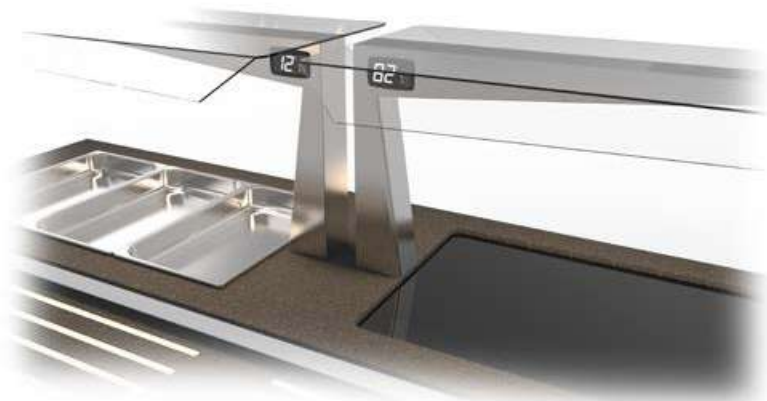

ESPECTACULAR TERMOSTATO DE GRAN TAMAÑO EN ANTIESPUTO
BIG SIZE THERMOSTAT ON THE PROTECTION COVER
THERMOSTAT SPECTACULAIRE DE GRANDE DIMENSION ANTI-POSTILLONS