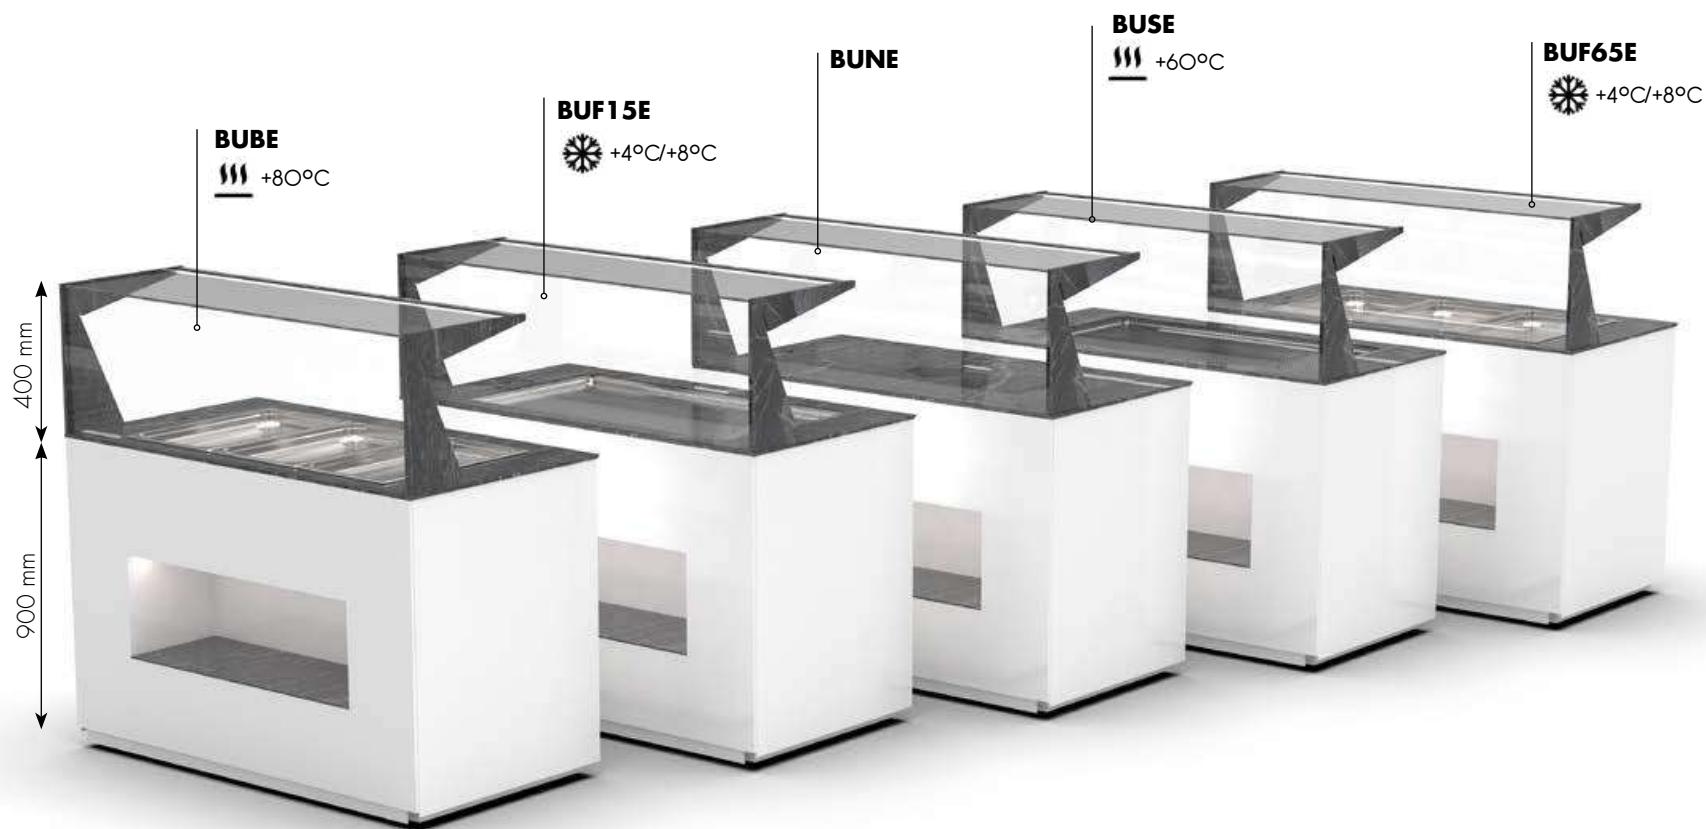

SAYL ✦

**BUFFET** LINE

### BUFFETS CON AUTOSERVICIO

REFERENCIA DERECHA	REFERENCIA IZQUIERDA	MEDIDAS VITRINA	TIPO	TERMOSTATO DIGITAL	ESTANTE INTERIOR	RUEDAS	TEMP. (FOOD ZONE)	BANDEJAS INCLUIDAS	LED	MÓDULO BASE	PASABANDEJAS	ZÓCALO ILUMINADO
<b>BUF65A</b>	<b>BUF65A-I</b>	1300x700	PLACA FRÍA	SI	1	SI	+4/+8°C	3GN 1/1x65	SI			
<b>BUF15A</b>	<b>BUF15A-I</b>	1300x700	PLACA FRÍA	SI	1	SI	+4/+8°C	NO	SI			
<b>BUNA</b>	<b>BUNA-I</b>	1300x700	NEUTRAL	NO	1	SI	NEUTRA	NO	SI			
<b>BUSA</b>	<b>BUSA-I</b>	1300x700	PLACA CALIENTE	SI	1	SI	+60°C	NO	SI			
<b>BUBA</b>	<b>BUBA-I</b>	1300x700	BAÑO MARIA	SI	1	SI	+80°C	3GN 1/1x65	SI			

SAYL ✦

**BUFFET** LINE

**BUFFETS SERVICIO**

	MEDIDAS VITRINA	TIPO	TERMOSTATO DIGITAL	ESTANTE INTERIOR	RUEDAS	TEMP. (FOOD ZONE)	BANDEJAS INCLUIDAS	LED	MÓDULO BASE	PASABANDEJAS	ZÓCALO ILUMINADO
<b>BUF65E</b>	1300x700x1300	PLACA FRÍA	SI	1	SI	+4/+8°C	3GN 1/1x65	SI			
<b>BUF15E</b>	1300x700x1300	PLACA FRÍA	SI	1	SI	+4°C/+8°C	NO	SI			
<b>BUNE</b>	1300x700x1300	NEUTRAL	NO	1	SI	NEUTRA	NO	SI			
<b>BUSE</b>	1300x700x1300	PLACA CALIENTE	SI	1	SI	+60°C	NO	SI			
<b>BUBE</b>	1300x700x1300	BAÑO MARIA	SI	1	SI	+80°C	3GN 1/1x65	SI			

**BUFFETS BASE**

	MEDIDAS VITRINA	TIPO	TERMOSTATO DIGITAL	ESTANTE INTERIOR	RUEDAS	TEMP. (FOOD ZONE)	BANDEJAS INCLUIDAS	LED	MÓDULO BASE	PASABANDEJAS	ZÓCALO ILUMINADO
<b>BUF65</b>	1300x700x900	PLACA FRÍA	SI	1	SI	+4/+8°C	3GN 1/1x65	NO			
<b>BUF15</b>	1300x700x900	PLACA FRÍA	SI	1	SI	+4°C/+8°C	NO	NO			
<b>BUN</b>	1300x700x900	NEUTRAL	NO	1	SI	NEUTRA	NO	NO			
<b>BUS</b>	1300x700x900	PLACA CALIENTE	SI	1	SI	+60°C	NO	NO			
<b>BUB</b>	1300x700x900	BAÑO MARIA	SI	1	SI	+80°C	3GN 1/1x65	NO			
<b>BUN90</b>	1300x700x900	NEUTRAL	NO	0	SI	NEUTRA	NO	NO			