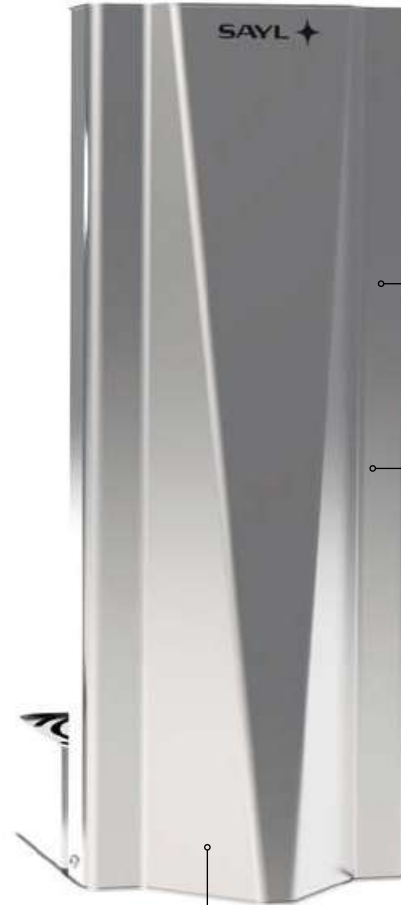

PULSADORES CAPACITIVOS, TOTALMENTE PROTEGIDOS Y SUMA FACILITAR LA LIMPIEZA
CAPACITIVE BUTTONS, FULLY PROTECTED AND EASY TO CLEAN
BOUTONS CAPACITIFS, ENTIÈREMENT PROTÉGÉS ET FACILES À NETTOYER

AIREADOR INCLUIDO PARA MEJORAR LA EXPERIENCIA DE LLENADO.
AERATOR INCLUDED TO IMPROVE THE FILLING EXPERIENCE.
AÉRATEUR INCLUS POUR AMÉLIORER L'EXPÉRIENCE DE REMPLISSAGE.

CAUDAL CONTROLADO POR VOLUMEN
VOLUME CONTROLLED FLOW
DÉBIT À VOLUME CONTRÔLÉ

BANDEJA RECOGEDORA DE AGUA CON OPCIÓN DESAGUE AUTOMÁTICO.
WATER COLLECTION TRAY WITH AUTOMATIC DRAIN OPTION.
BAC DE RÉCUPÉRATION D'EAU AVEC OPTION VIDANGE AUTOMATIQUE.

INDESTRUCTIBLE! SOLIDA CONSTRUCCIÓN EN ACERO AISI 304 DE 2'5MM !
INDESTRUCTIBLE! SOLID CONSTRUCTION IN AISI 304 STEEL OF 2'5MM !
INDESTRUCTIBLE! CONSTRUCTION SOLIDE EN ACIER AISI 304 DE 2'5MM !

PLACA ELECTRONICA TROPICALIZADA.
TROPICALIZED ELECTRONIC BOARD.
CARTE ÉLECTRONIQUE TROPICALISÉE.

ELECTROVALVULAS DE MÁXIMA CALIDAD.
TOP QUALITY SOLENOID VALVES.
ÉLECTROVANNES DE QUALITÉ SUPÉRIEURE.

AGUA PURIFICADA CON FILTRO DE CARBON Y OSMOSIS INVERSA
PURIFIED WATER WITH CARBON FILTER AND REVERSE OSMOSIS
EAU PURIFIÉE AVEC FILTRE À CHARBON ET OSMOSE INVERSE

COMPATIBLE
COMPATIBLE
COMPATIBLE

DOS TIPOS DE SOPORTE EN BARRA.
TWO TYPES OF BAR SUPPORT.
DEUX TYPES DE SUPPORT DE BARRE.

PROFESIONAL

BEWATER