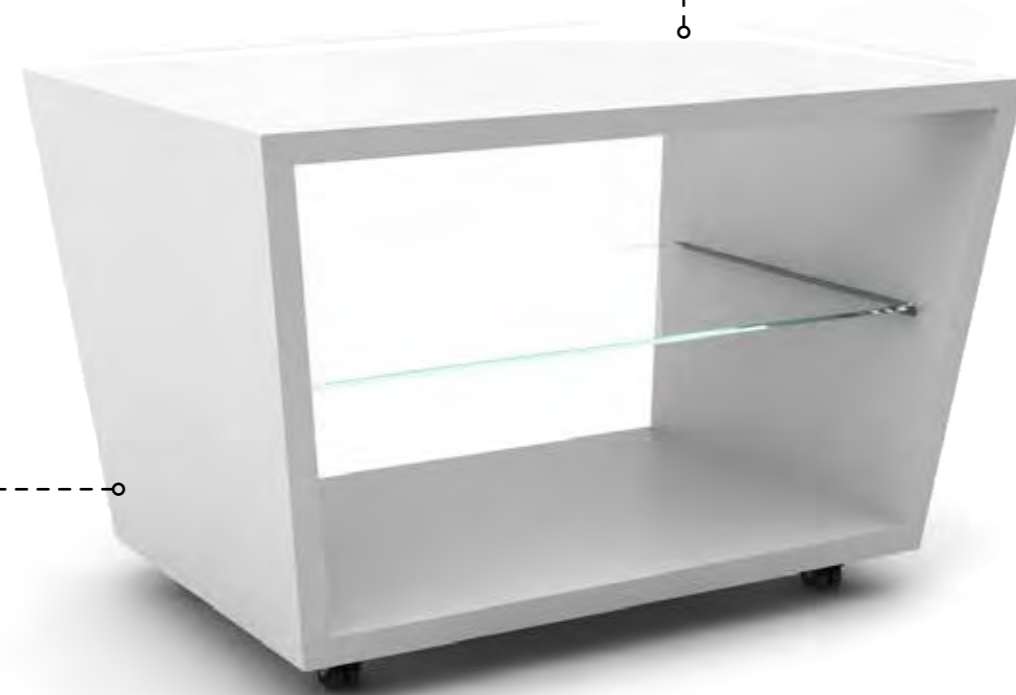

ISÓSCELES 700

COMPATIBILIDAD
COMPATIBILITY
COMPATIBILITÉ

- VT XL 2B
- VT BLOCK 2B
- CT SPLENDID 2B
- CT MAXISELF 2B
- VITRINA BUFFET TOWER
- QBO

ISÓSCELES 1200

COMPATIBILIDAD
COMPATIBILITY
COMPATIBILITÉ

- VT XL 3B
- VT BLOCK 3B
- VT MAXISELF 3B
- VT MAXISELF 2B
- VT SPLENDID 3B
- VT SPLENDID 2B
- CT SPLENDID 3B
- CT MAXISELF 3B
- VT HONDA

ISÓSCELES 1200 + HONDA

ISÓSCELES 1200 + VELA

ISÓSCELES 710 + VELA

ISÓSCELES 710 + QBO

ISÓSCELES 1200 + XL

ISÓSCELES 1200 + CT MAXISELF

	MEDIDAS	ESTANTES	RUEDAS	CRISTALES TEMPLADOS
ISÓSCELES 710	710X850X775	SI	SI	SI
ISÓSCELES 1200	1200X850X775	SI	SI	SI